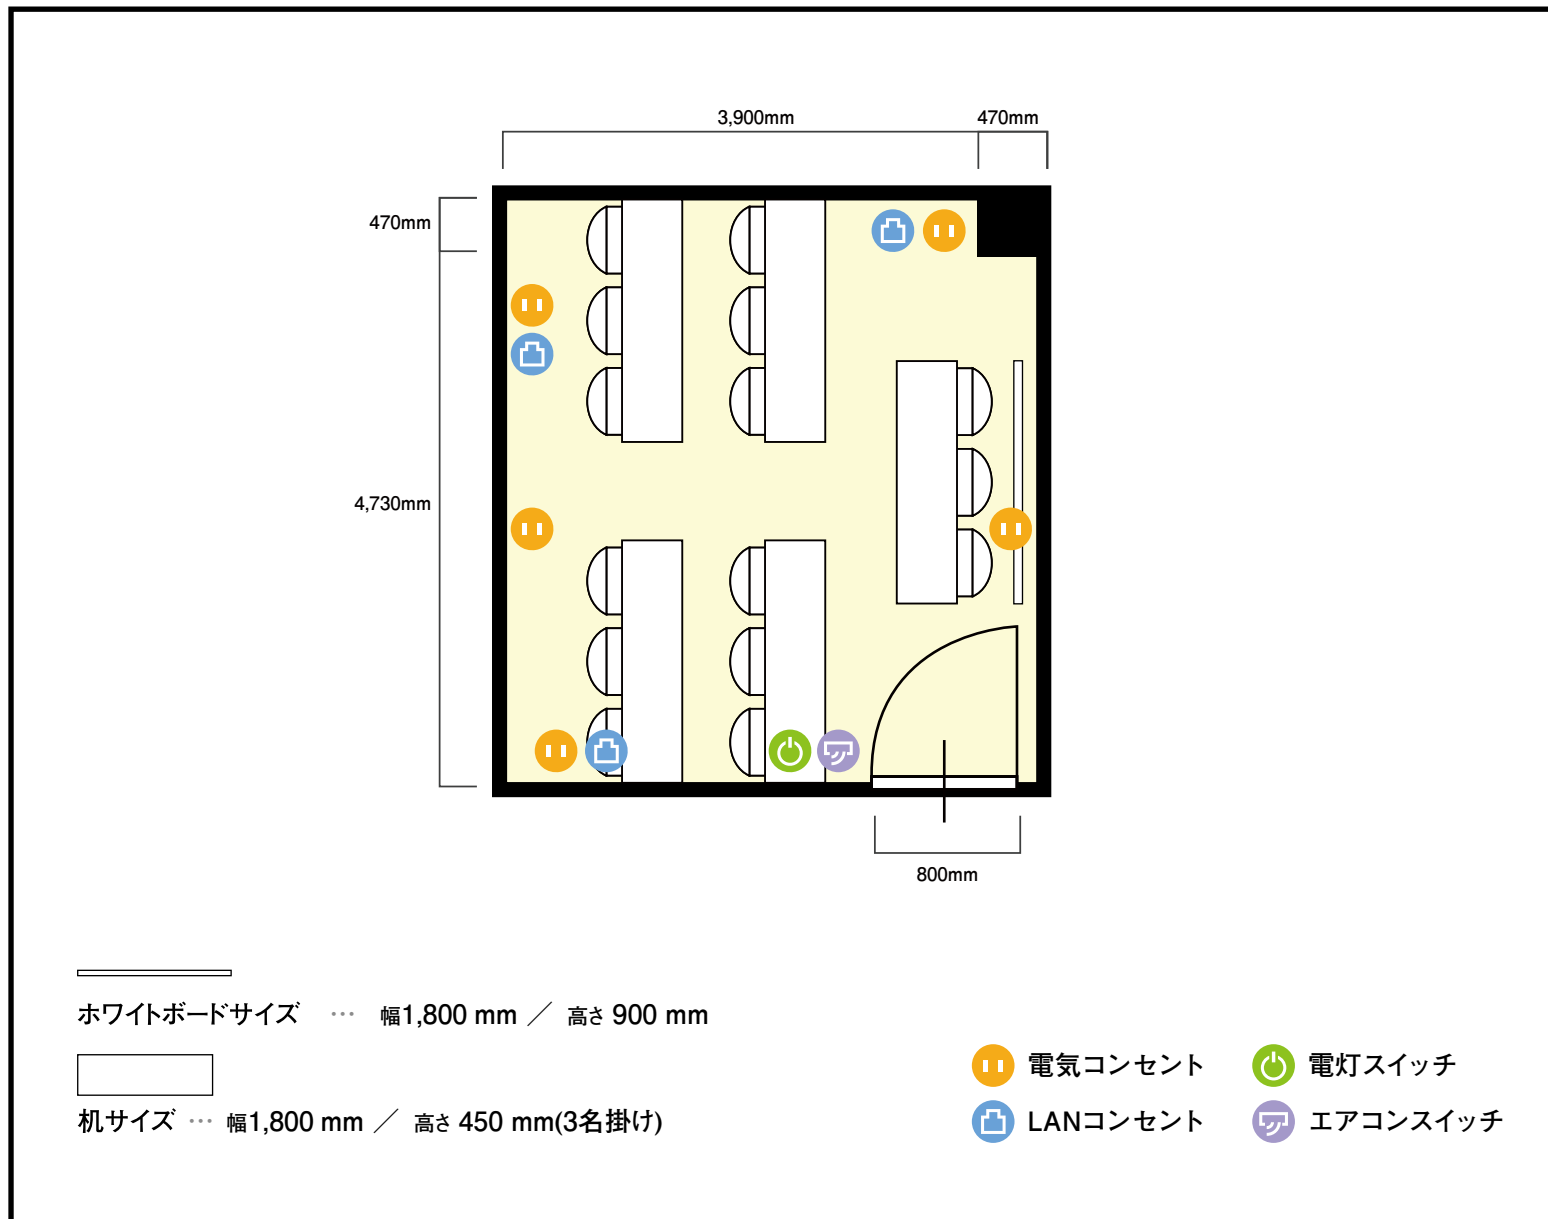

4階

第5会議室

〒460-0003 愛知県 名古屋市中区錦3-22-24 ATS広小路ビル(旧SE第4ビル)4階

利用人数 (最大利用人数)

スクール 12名

施設情報

面積 20.5 m<sup>2</sup> (6.2 坪)

天井高 2,600mm

ドア開口部 横 800mm

窓 0箇所

備考