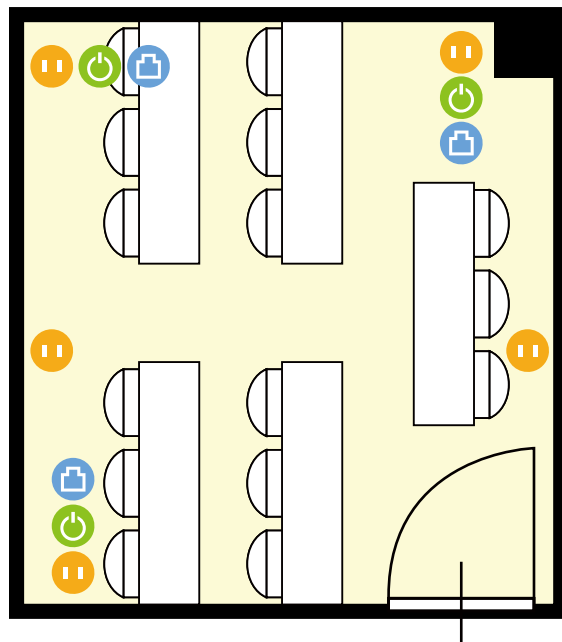

4階

第5会議室

〒460-0003 愛知県 名古屋市中区錦3-22-24 ATS広小路ビル(旧SE第4ビル)4階

ホワイトボードサイズ … 幅1,800 mm / 高さ 900 mm

机サイズ … 幅1,800 mm / 高さ 450 mm(3名掛け)

 電気コンセント

 電灯スイッチ

 LANコンセント

 エアコンスイッチ

利用人数 (最大利用人数)

スクール 15名

施設情報

面積 87.95 m<sup>2</sup> (26.6 坪)

天井高 2,450mm

ドア開口部 横 1,620mm  
縦 2,035mm

窓 6箇所