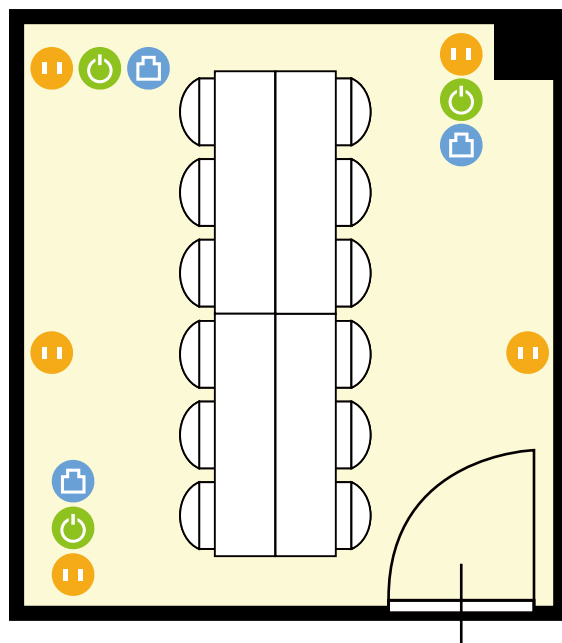

4階

第5会議室

〒460-0003 愛知県 名古屋市中区錦3-22-24 ATS広小路ビル(旧SE第4ビル)4階

ホワイトボードサイズ … 幅1,800 mm / 高さ 900 mm

机サイズ … 幅1,800 mm / 高さ 450 mm(3名掛け)

-  電気コンセント
-  電灯スイッチ
-  LANコンセント
-  エアコンスイッチ

利用人数 (最大利用人数)

口の字 12名

施設情報

面積 87.95 m² (26.6 坪)

天井高 2,450mm

ドア開口部 横 1,620mm
縦 2,035mm

窓 6箇所

備考