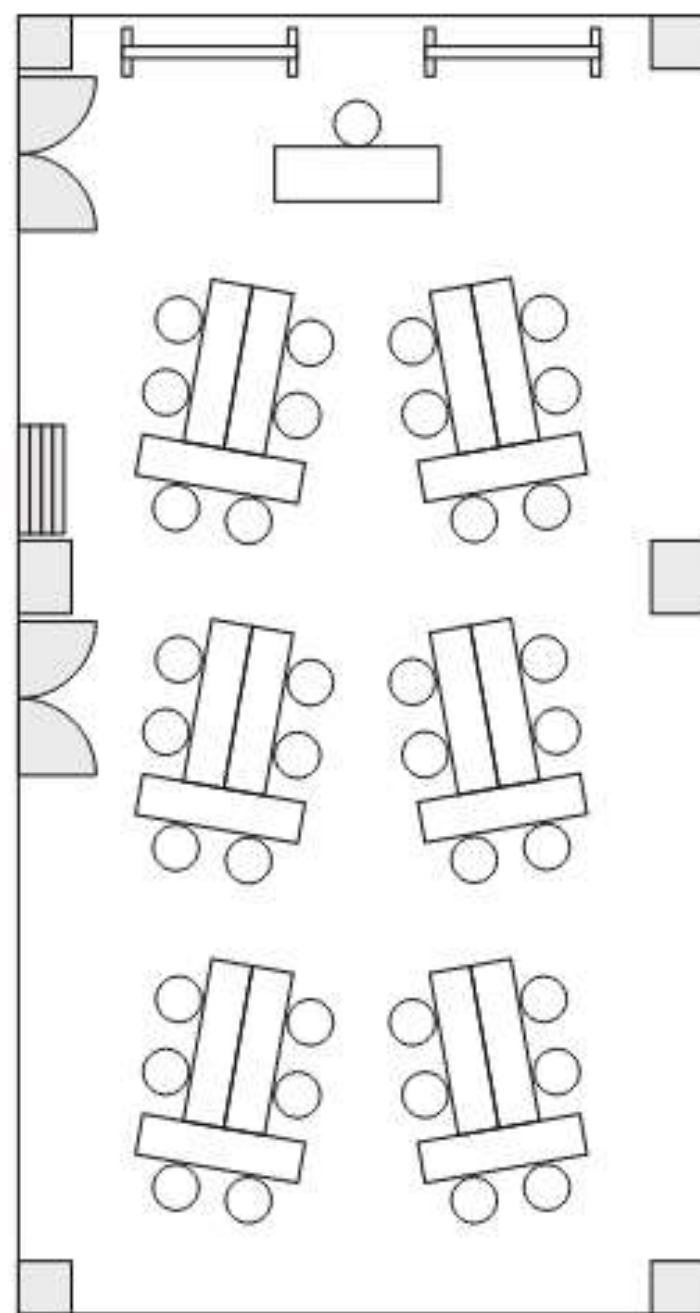

# 島

机

1,800×450mm

椅子

ホワイトボード