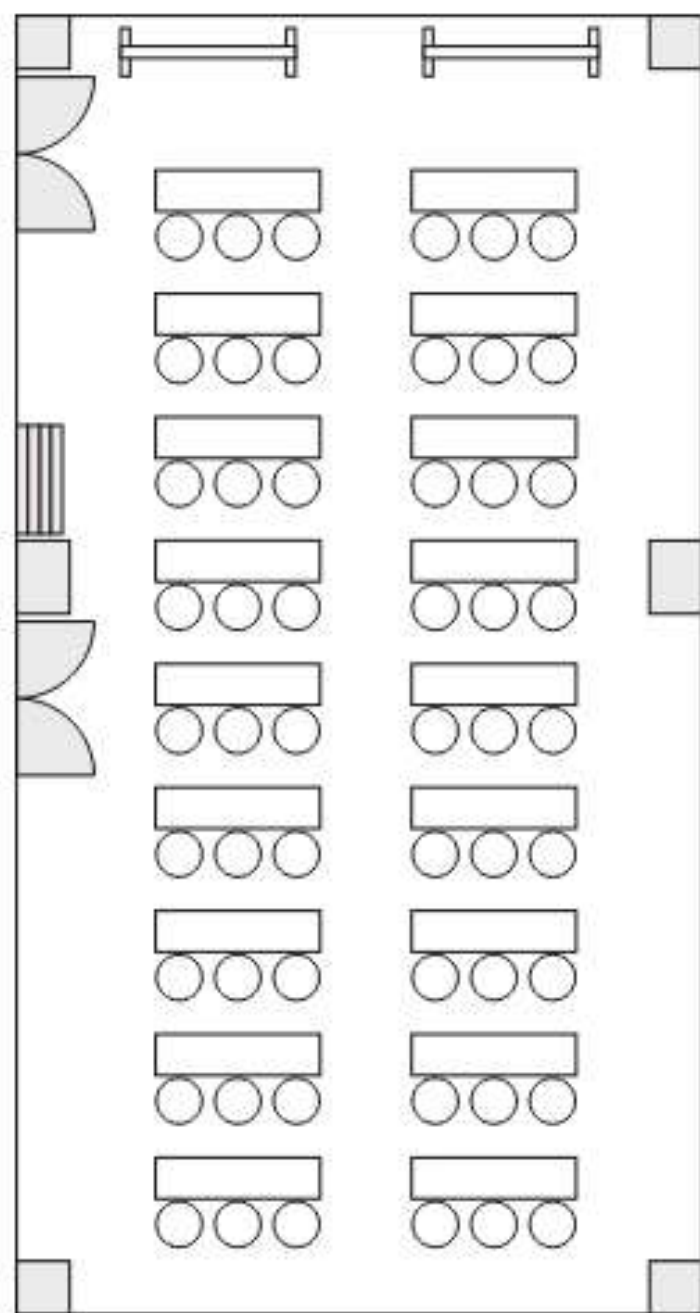

# 島

机

1,800×450mm

椅子

ホワイトボード