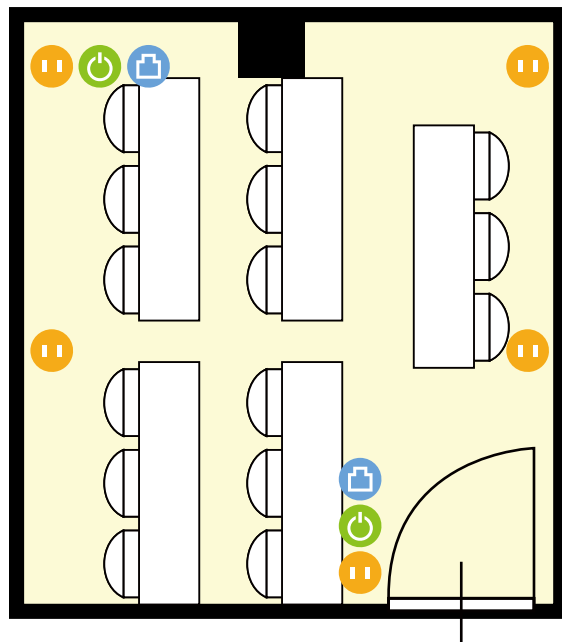

4階

第3会議室

〒460-0003 愛知県 名古屋市中区錦3-22-24 ATS広小路ビル(旧SE第4ビル)4階

ホワイトボードサイズ … 幅1,800 mm / 高さ 900 mm

机サイズ … 幅1,800 mm / 高さ 450 mm(3名掛け)

 電気コンセント

 電灯スイッチ

 LANコンセント

 エアコンスイッチ

利用人数 (最大利用人数)

スクール 12名

施設情報

面積 87.95 m² (26.6 坪)

天井高 2,450mm

ドア開口部 横 1,620mm
縦 2,035mm

窓 6箇所