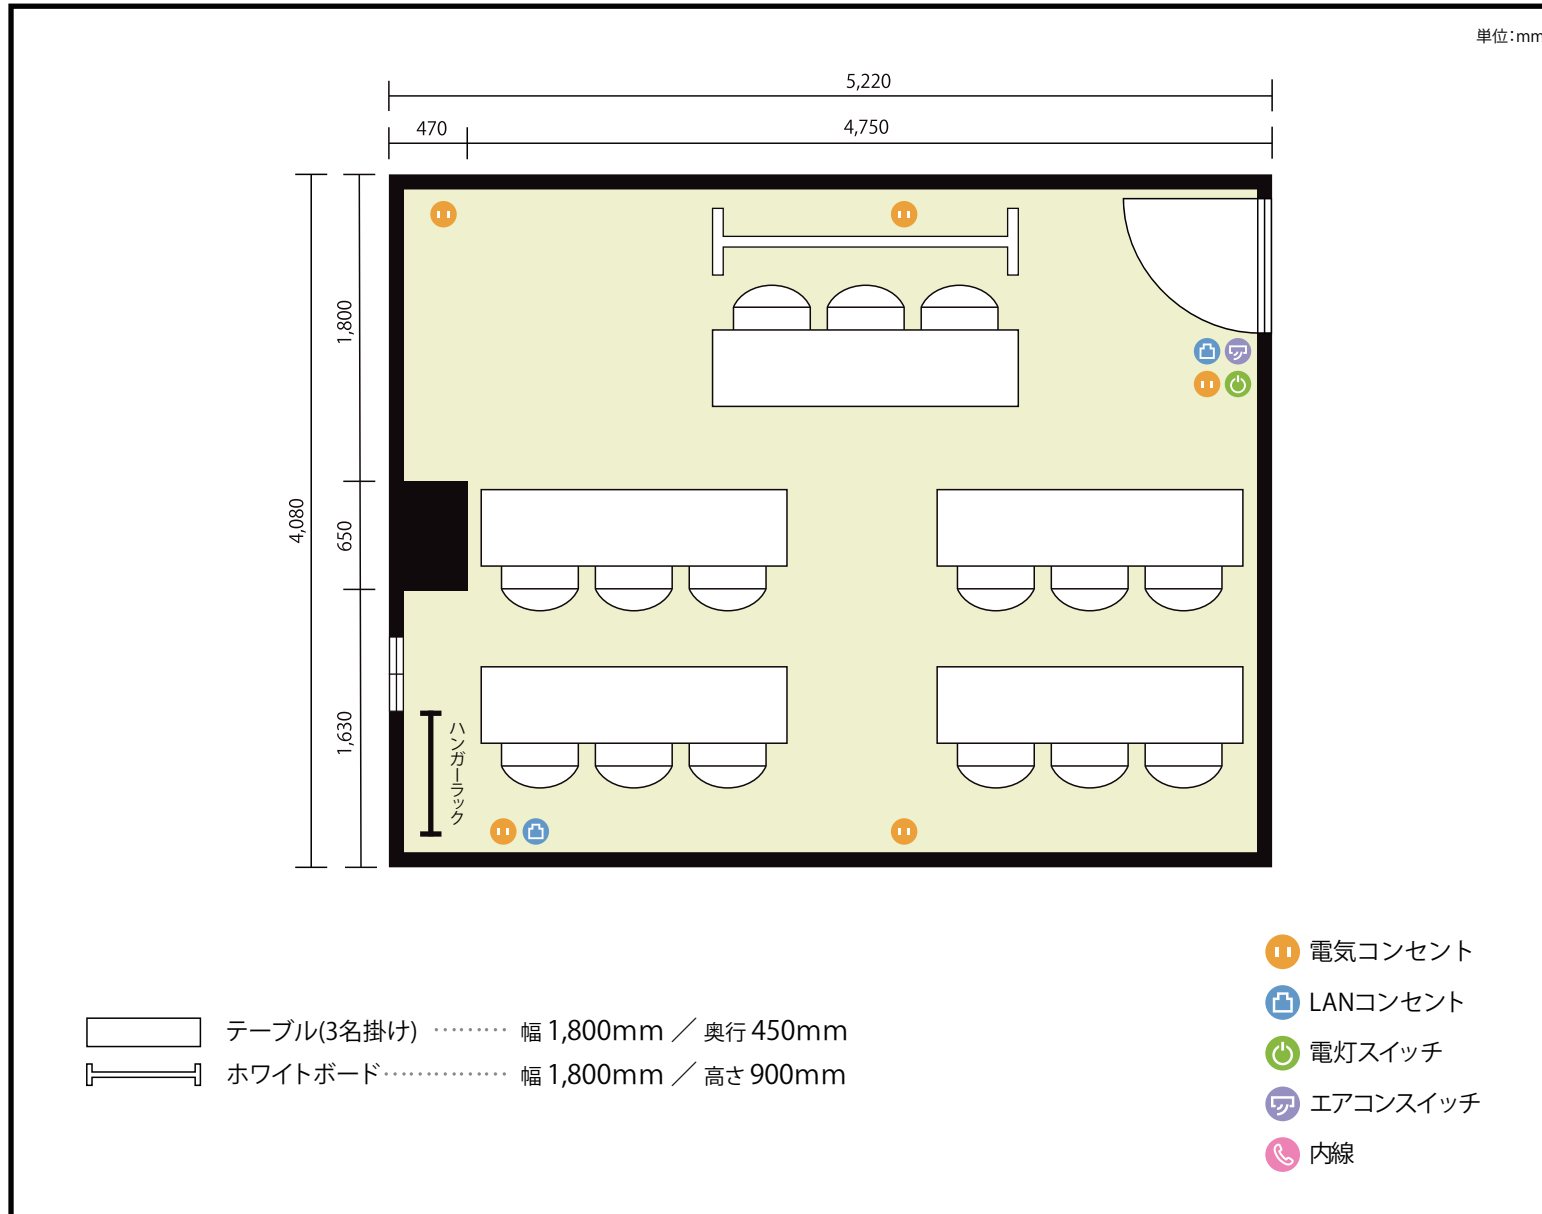

4階 403会議室 / スクール

〒460-0003 愛知県名古屋市中区錦3-22-24 ATS広小路ビル 4階

利用人数 最大利用人数 (※講師席を除く)

スクール 12名

施設情報

面積 21.7㎡ (6.6坪)

天井高 2,450mm

ドア開口部 横 800mm
縦 2,035mm