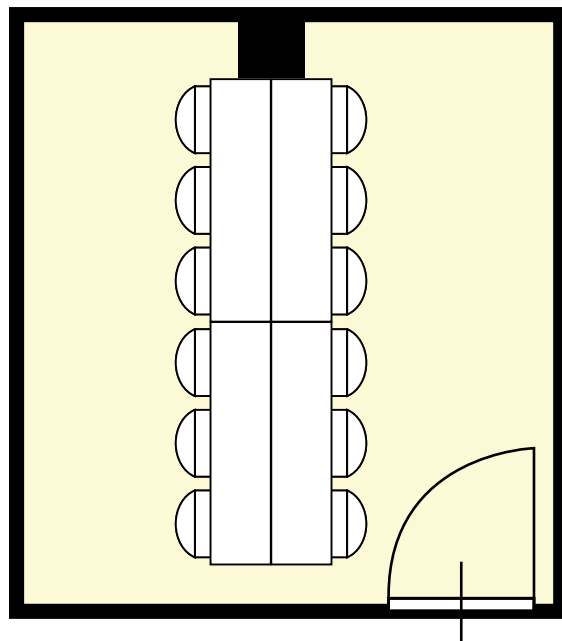

4階

第3会議室

〒460-0003 愛知県 名古屋市中区錦3-22-24 ATS広小路ビル(旧SE第4ビル)4階

ホワイトボードサイズ … 幅1,800 mm / 高さ 900 mm

机サイズ … 幅1,800 mm / 高さ 450 mm(3名掛け)

電気コンセント

電灯スイッチ

LANコンセント

エアコンスイッチ

利用人数 (最大利用人数)

口の字 12名

施設情報

面積 87.95 m² (26.6 坪)

天井高 2,450mm

ドア開口部 横 1,620mm
縦 2,035mm

窓 6箇所