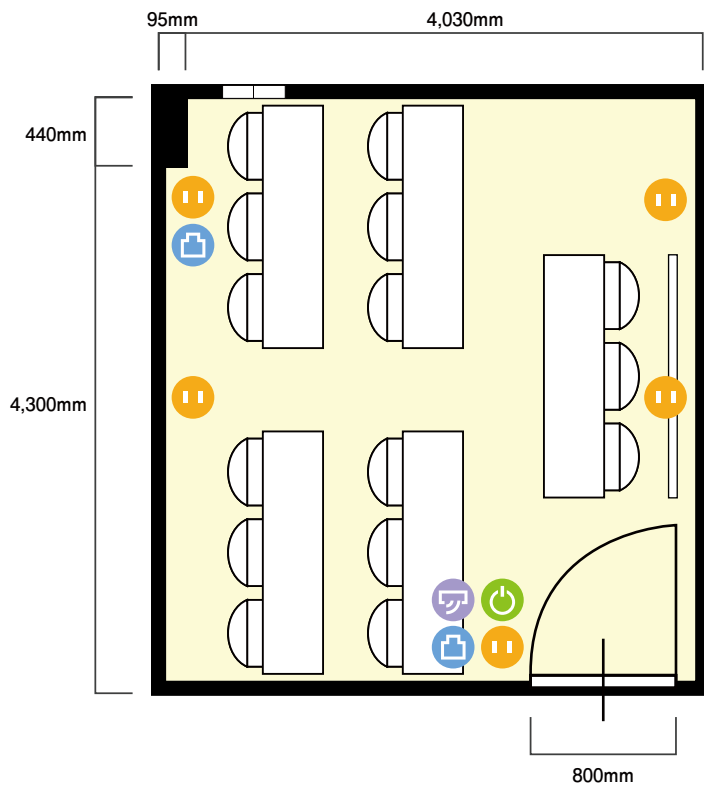

4階

第2会議室

〒460-0003 愛知県 名古屋市中区錦3-22-24 ATS広小路ビル(旧SE第4ビル)4階

利用人数 (最大利用人数)

スクール 12名

施設情報

面積 21.7㎡ (6.5坪)

天井高 2,450mm

ドア開口部 横 800mm

窓 1箇所

備考

ホワイトボードサイズ … 幅1,800 mm / 高さ 900 mm

机サイズ … 幅1,800 mm / 高さ 450 mm(3名掛け)

- 電気コンセント
- 電灯スイッチ
- LANコンセント
- エアコンスイッチ