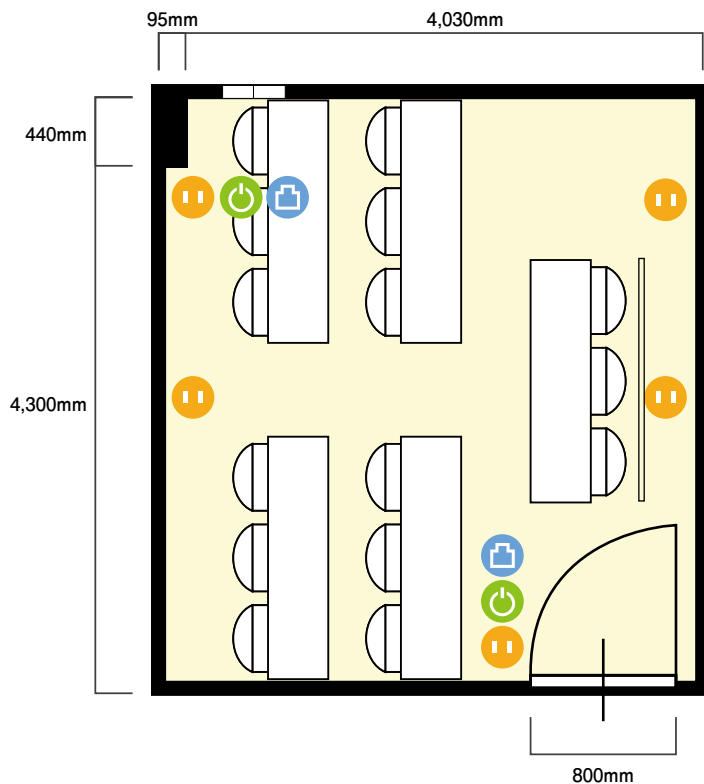

4階

第2会議室

〒460-0003 愛知県 名古屋市中区錦3-22-24 ATS広小路ビル(旧SE第4ビル)4階

ホワイトボードサイズ … 幅1,800 mm / 高さ 900 mm

机サイズ … 幅1,800 mm / 高さ 450 mm(3名掛け)

- 電気コンセント
- 電灯スイッチ
- LANコンセント
- エアコンスイッチ

利用人数 (最大利用人数)

スクール 12名

施設情報

面積 21.7 m<sup>2</sup> (6.56 坪)

天井高 2,450mm

ドア開口部 横 800mm

窓 1箇所

備考