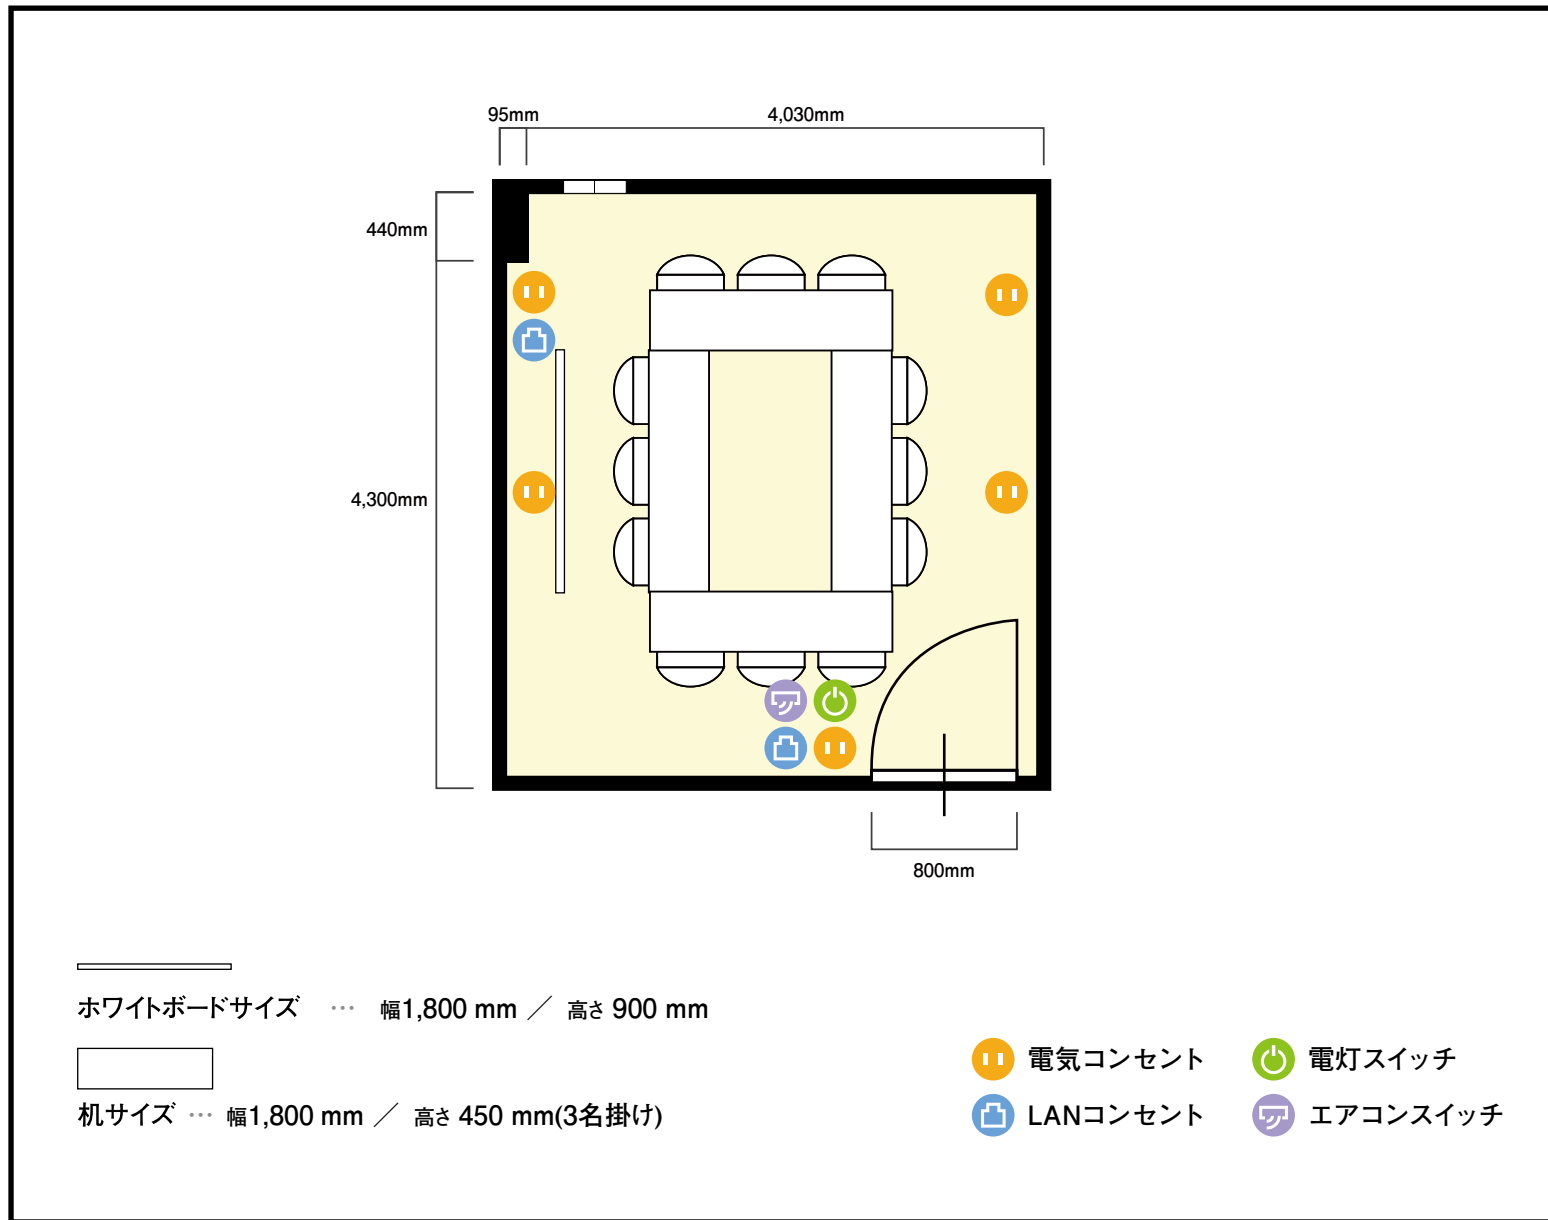

4階

第2会議室

〒460-0003 愛知県 名古屋市中区錦3-22-24 ATS広小路ビル(旧SE第4ビル)4階

利用人数 (最大利用人数)

口の字 12名

施設情報

面積 21.7 m² (6.5 坪)

天井高 2,450mm

ドア開口部 横 800mm

窓 1箇所

備考