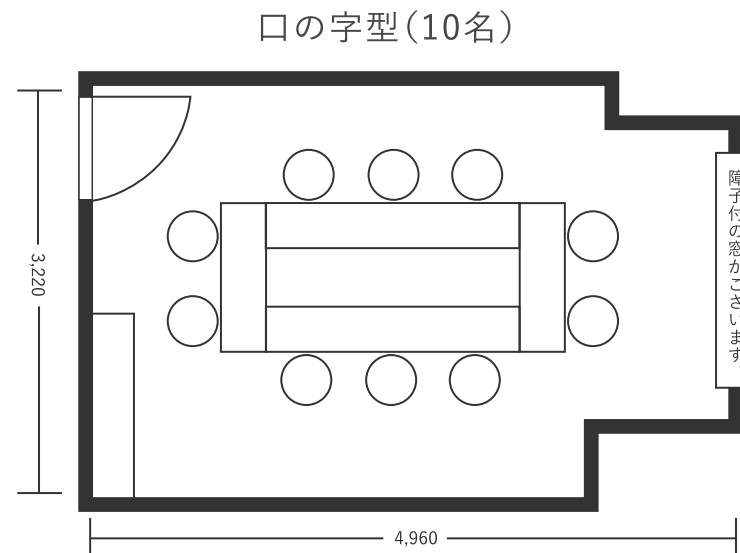

ハートンホテル日本生命御堂筋ビル 12F アジサイ 17㎡(5坪) 床から天井2,600mm

※図面内、備品はサンプルです。