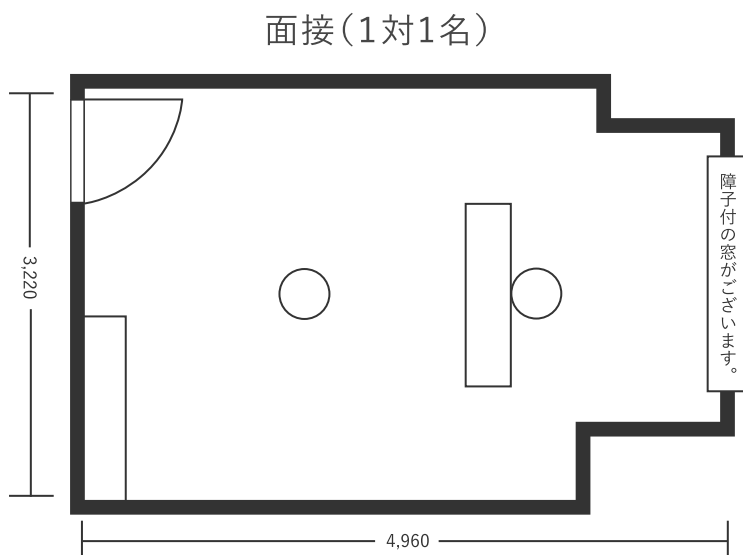

ハートンホテル日本生命御堂筋ビル 12F アジサイ 17㎡(5坪) 床から天井2,600mm

※図面内、備品はサンプルです。