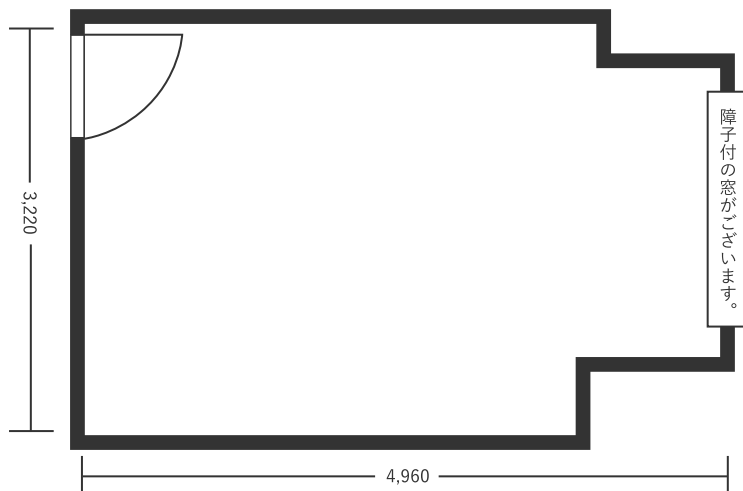

ハートンホテル日本生命御堂筋ビル 12F アジサイ 17㎡(5坪) 床から天井2,600mm

※図面内、備品はサンプルです。