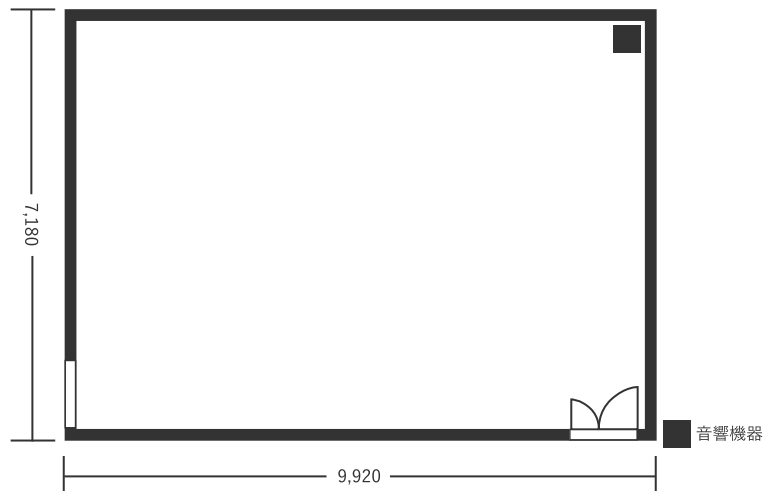

ハートンホテル日本生命御堂筋ビル 12F タンポポ 71㎡(21坪) 床から天井2,600mm

スクール型(54名)

※スクリーンを使用する際は、灰色の箇所を減らし『プロジェクター台』を設置することも可能です。

シアター型(72名)

口の字型(36名)

※スクリーンを使用する際は、灰色の箇所を減らし『プロジェクター台』を設置することも可能です。

※図面内、備品はサンプルです。