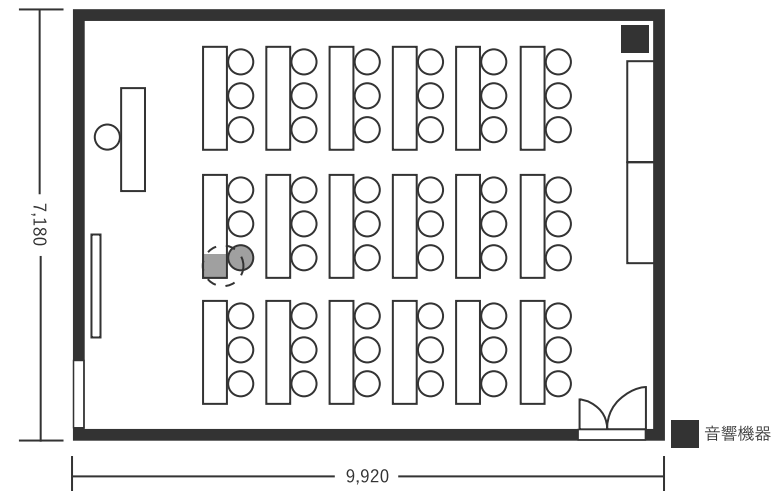

ハートンホテル日本生命御堂筋ビル 12F タンポポ 71㎡(21坪) 床から天井2,600mm

スクール型(54名)

※スクリーンを使用する際は、灰色の箇所を減らし『プロジェクター台』を設置することも可能です。

シアター型(72名)

口の字型(36名)

※スクリーンを使用する際は、灰色の箇所を減らし『プロジェクター台』を設置することも可能です。

※図面内、備品はサンプルです。