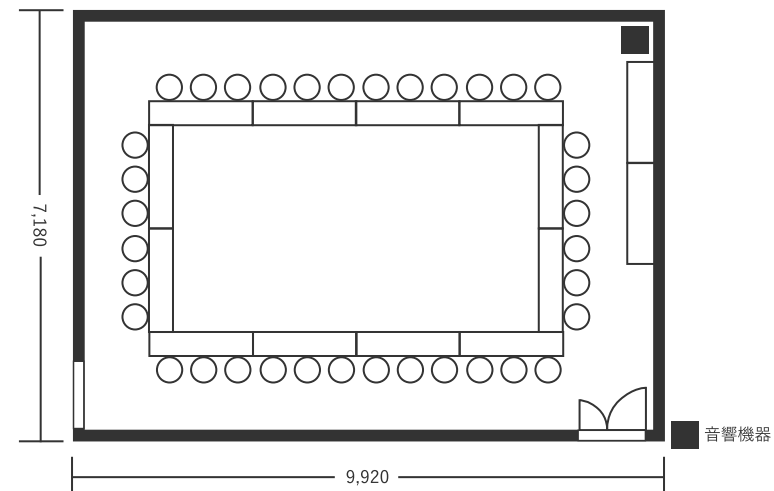

ハートンホテル日本生命御堂筋ビル 12F タンポポ 71㎡(21坪) 床から天井2,600mm

スクール型(54名)

※スクリーンを使用する際は、灰色の箇所を減らし『プロジェクター台』を設置することも可能です。

シアター型(72名)

口の字型(36名)

※スクリーンを使用する際は、灰色の箇所を減らし『プロジェクター台』を設置することも可能です。

※図面内、備品はサンプルです。