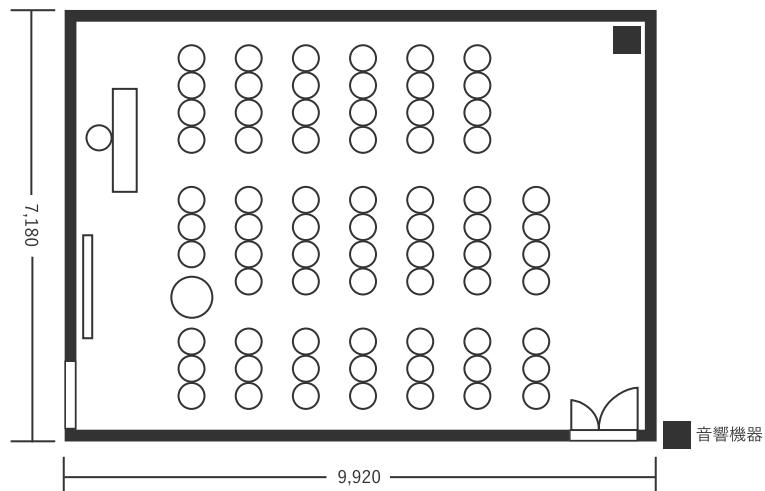

ハートンホテル日本生命御堂筋ビル 12F タンポポ 71㎡(21坪) 床から天井2,600mm

スクール型(54名)

※スクリーンを使用する際は、灰色の箇所を減らし『プロジェクター台』を設置することも可能です。

シアター型(72名)

口の字型(36名)

※スクリーンを使用する際は、灰色の箇所を減らし『プロジェクター台』を設置することも可能です。

※図面内、備品はサンプルです。