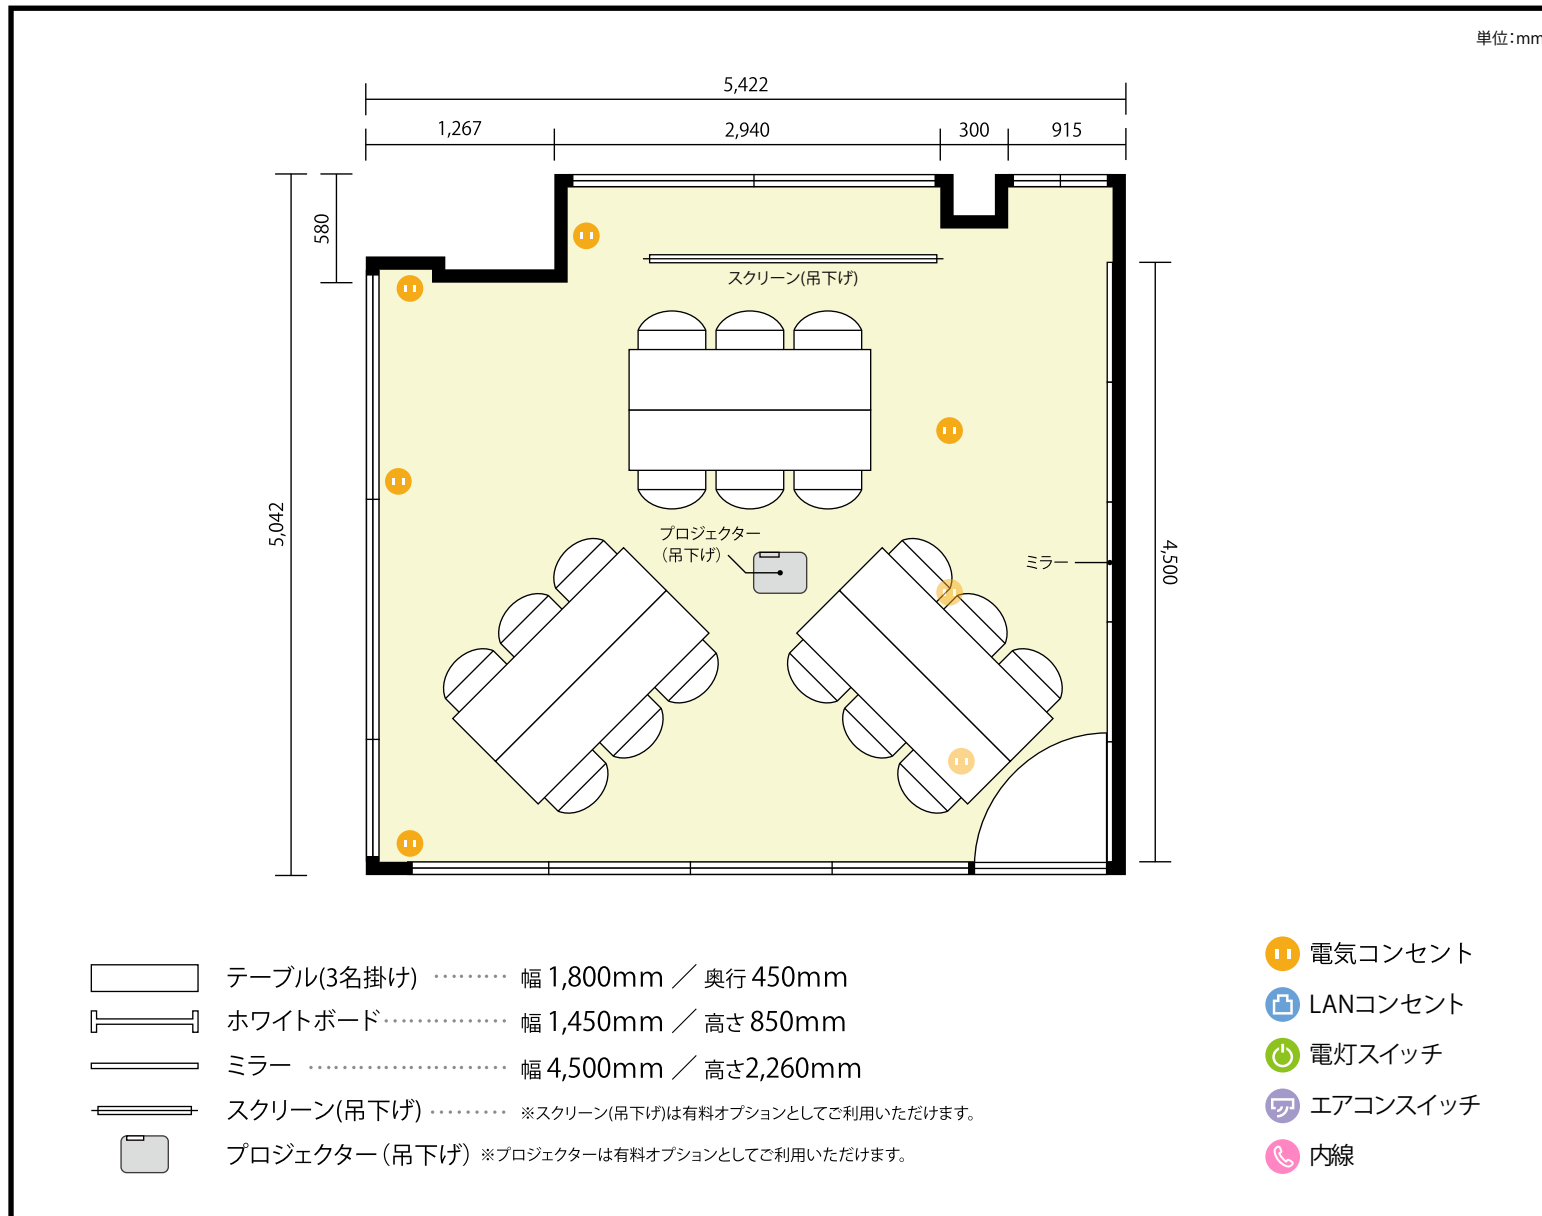

5階 セミナールーム / 島形式

〒460-0011 愛知県名古屋市中区大須4-1-18 セイジョウビル 5階

利用人数 最大利用人数(※講師席を除く)

島形式 18名

施設情報

面積 26.6 m² (8.0 坪)

天井高 2,379mm

ドア開口部 横 1,200mm