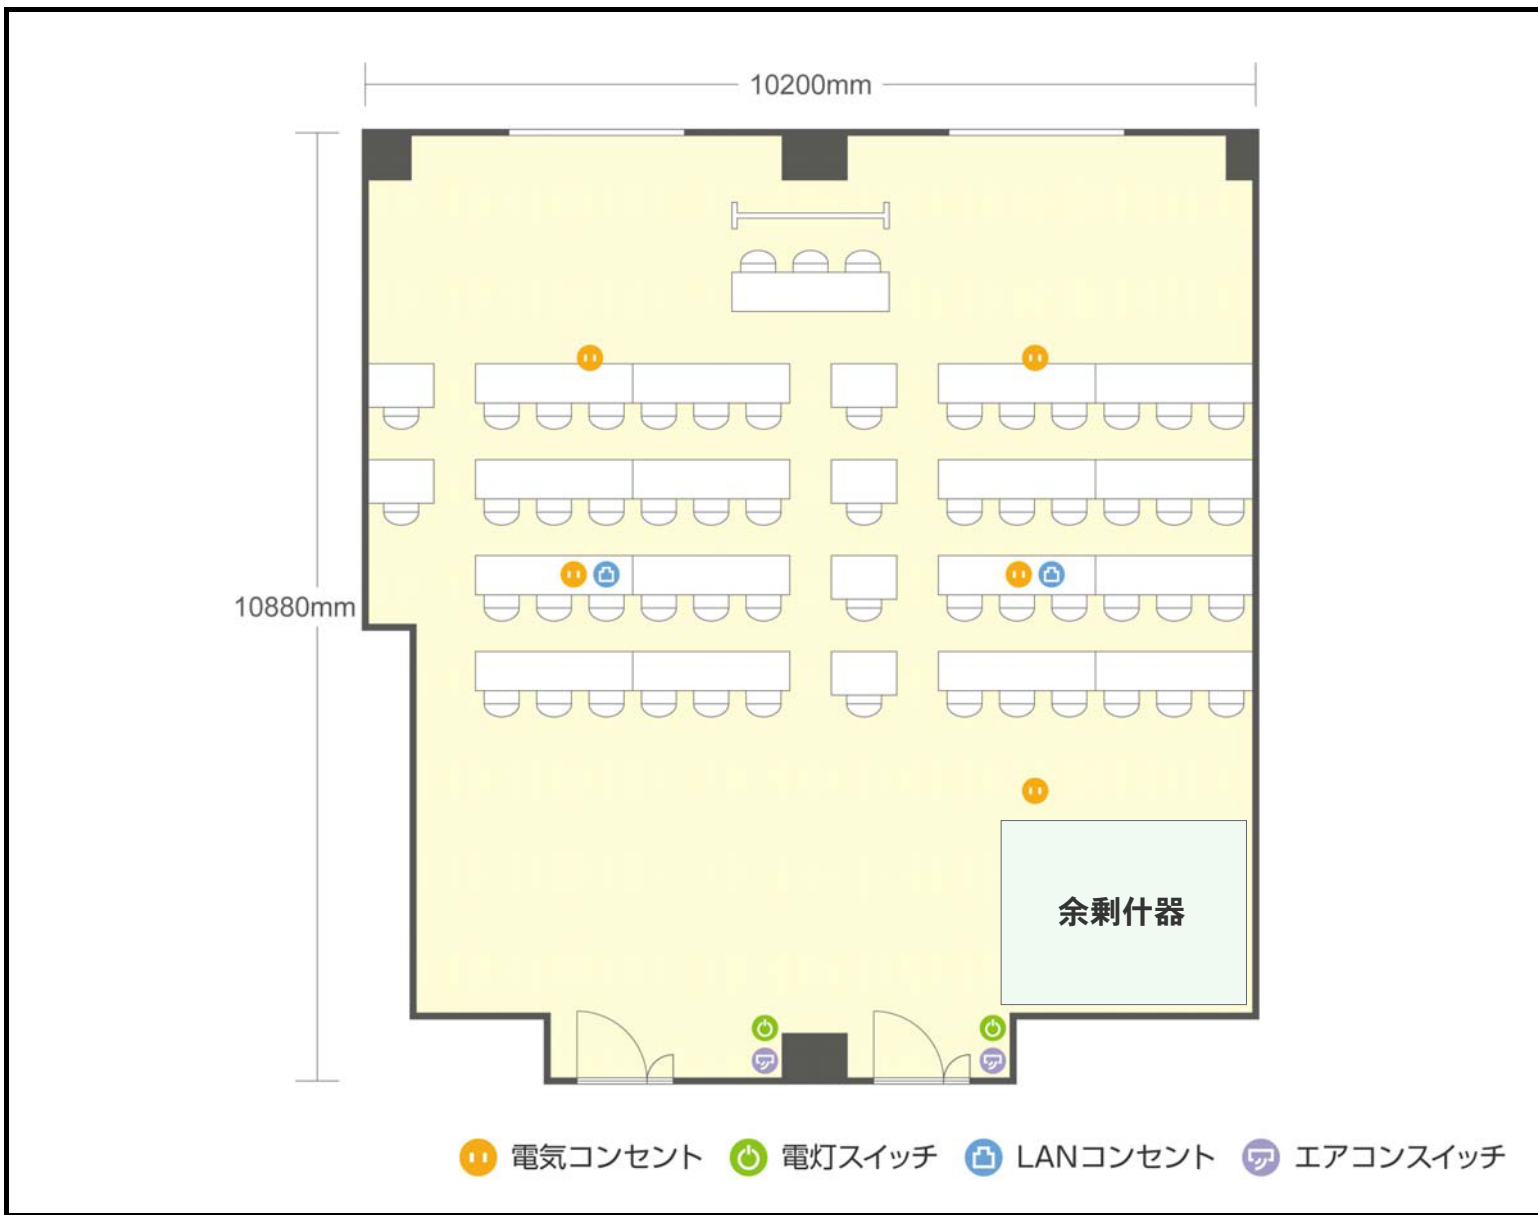

7階

第2+3会議室(1~50名) スクール

愛知県名古屋市中村区名駅三丁目13-31 名駅モリシタビル7階

● 利用人数 (最大利用人数)

スクール	50名
口の字	30名

● 施設情報

面積	100.8㎡ (30.49坪)
天井高	2300mm
ドア開口部	800mm×2000mm
エレベータ	2台・定員11名