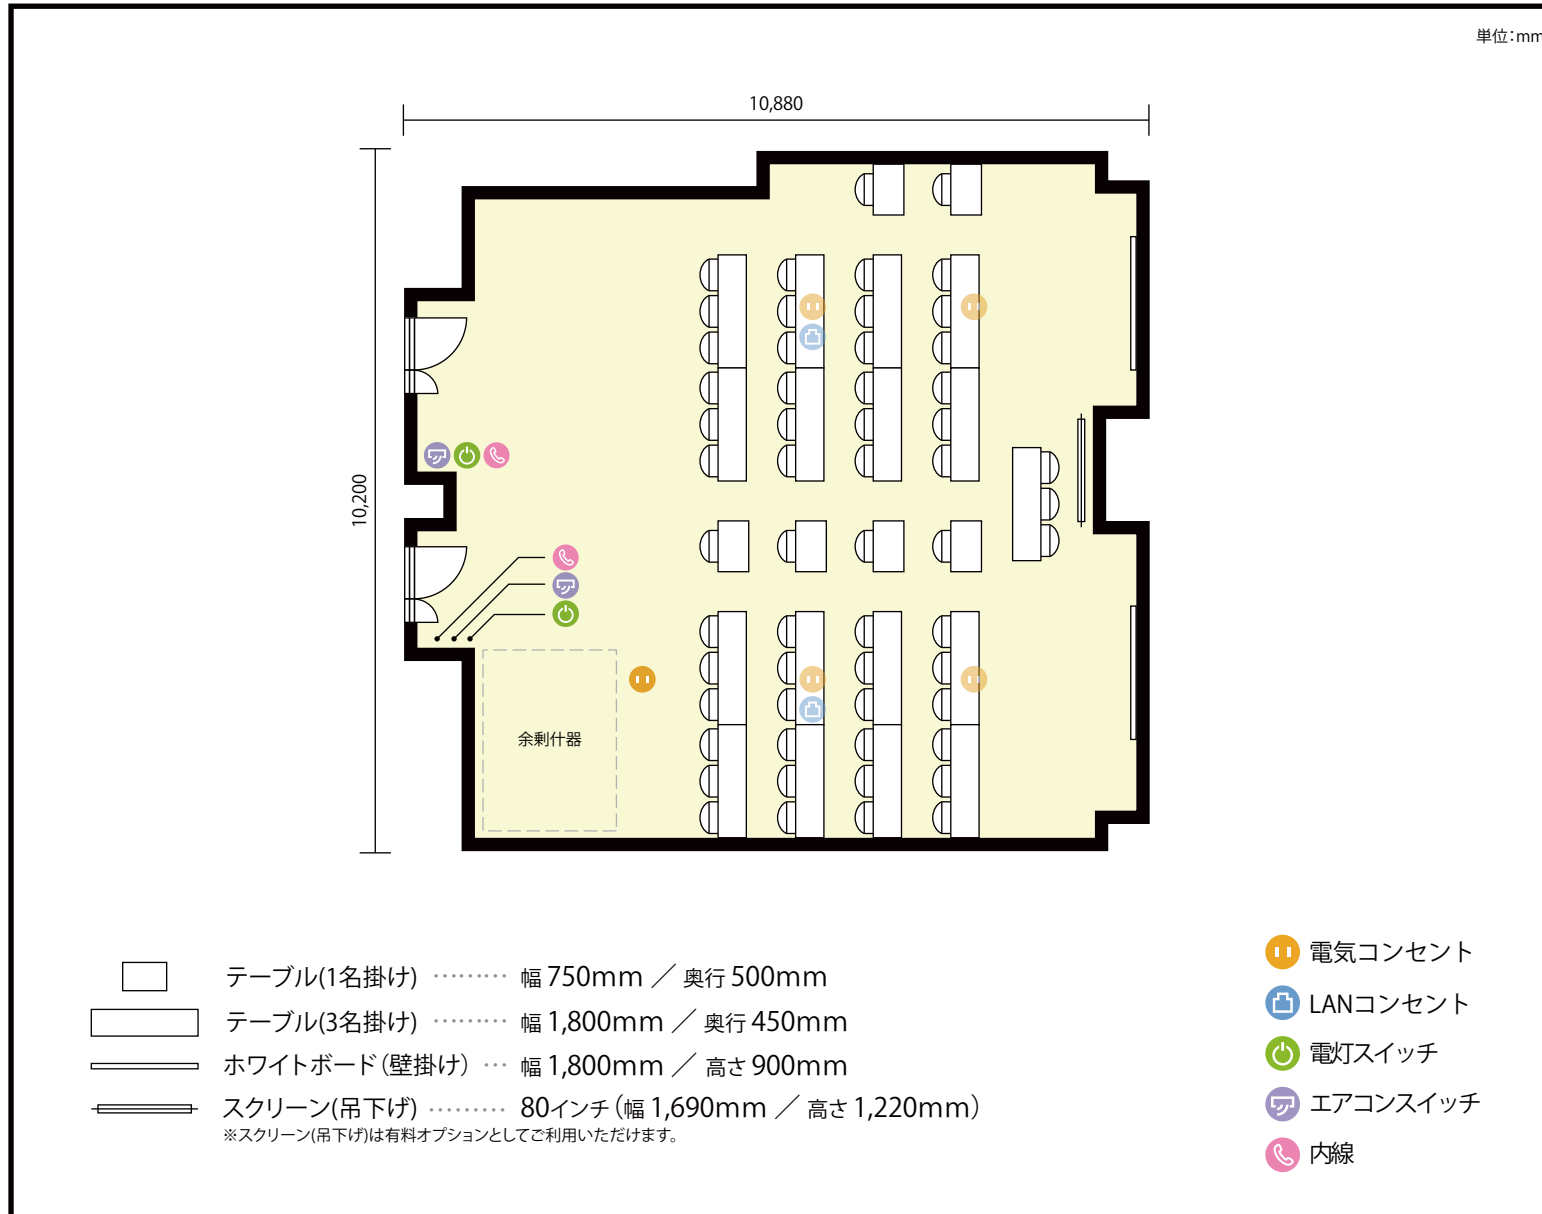

7階

第2+3会議室 / スクール

〒450-0002 愛知県名古屋市中村区名駅3-13-31 名駅モリシタビル 7階

利用人数 最大利用人数(※講師席を除く)

スクール 54名

施設情報

面積 100.8 m² (30.49 坪)

天井高 2,380mm

ドア開口部 横 800mm
縦 2,000mm

備考

7階 第2+3会議室 / スクール

〒450-0002 愛知県名古屋市中村区名駅3-13-31 名駅モリシタビル 7階

利用人数 最大利用人数(※講師席を除く)

ソーシャルディスタンス(5割)スクール27名

施設情報

面積 100.8 m² (30.49 坪)

天井高 2,380mm

ドア開口部 横 800mm
縦 2,000mm

備考

7階 第2+3会議室 / スクール

〒450-0002 愛知県名古屋市中村区名駅3-13-31 名駅モリシタビル 7階

利用人数 最大利用人数(※講師席を除く)

ソーシャルディスタンス(3割)スクール19名

施設情報

面積 100.8㎡ (30.49坪)

天井高 2,380mm

ドア開口部 横 800mm
縦 2,000mm

備考