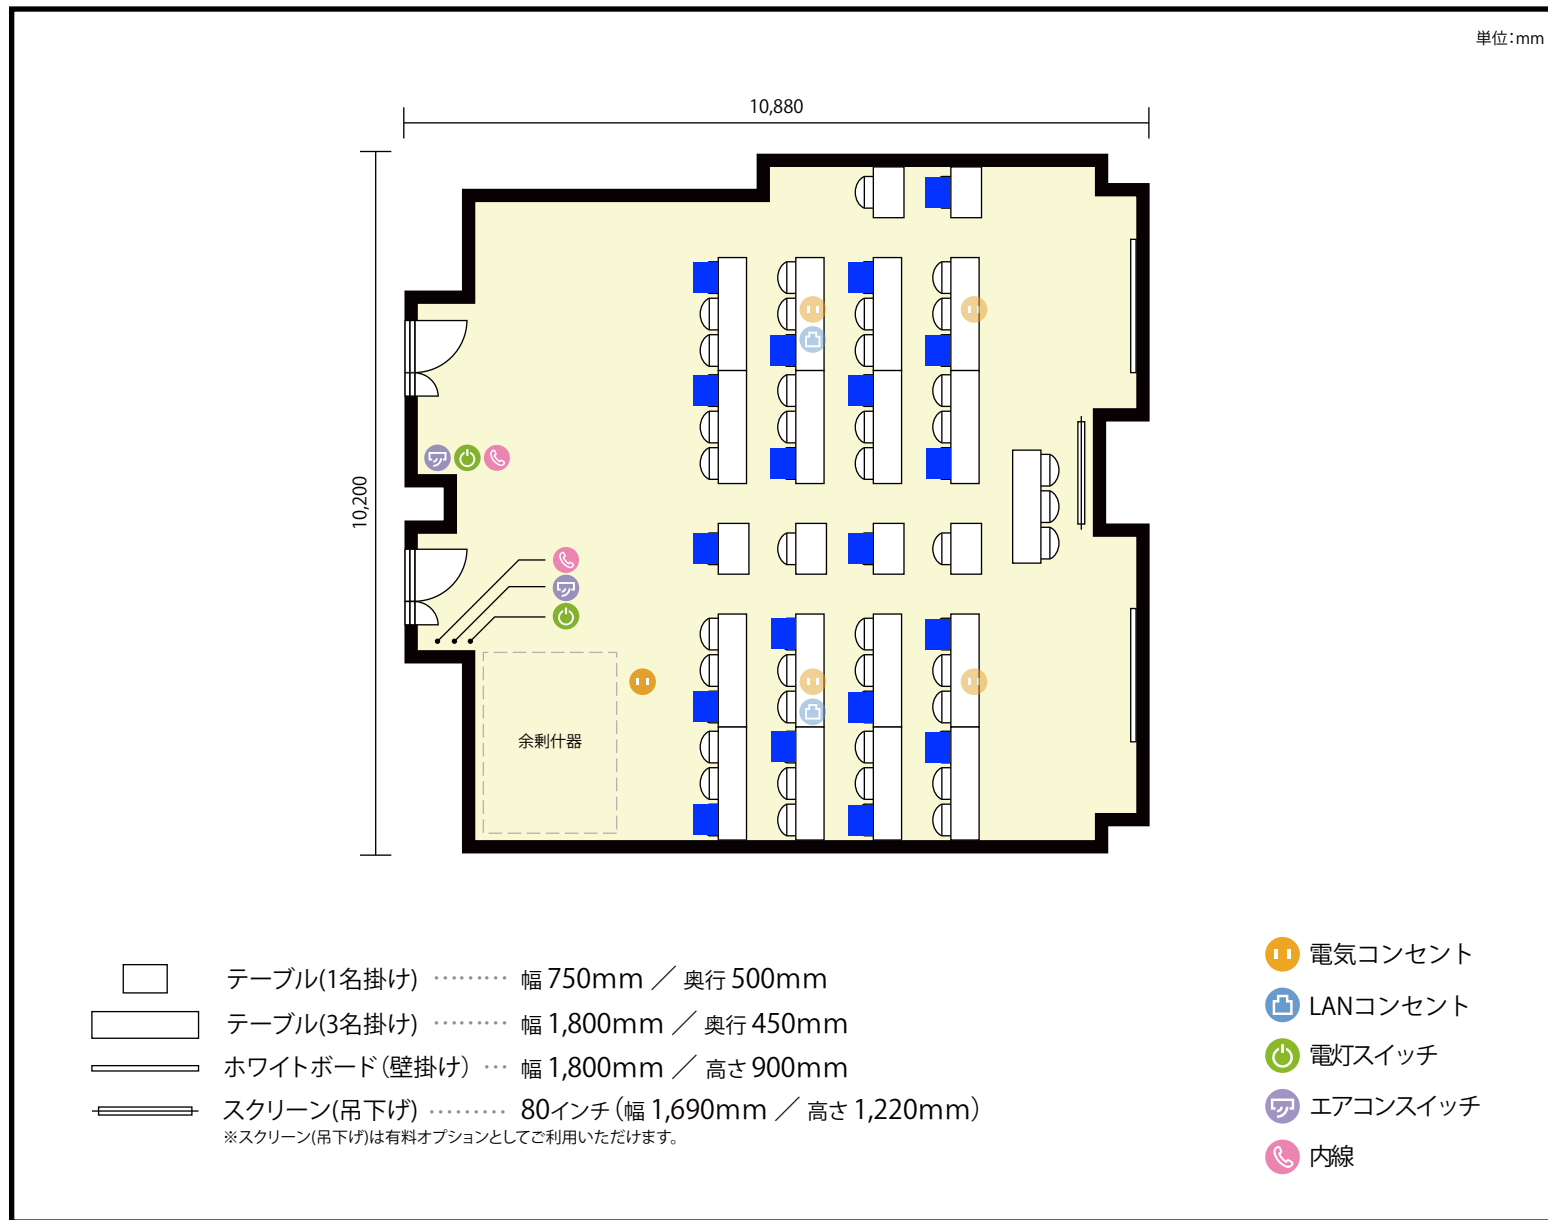

7階

第2+3会議室 / スクール

〒450-0002 愛知県名古屋市中村区名駅3-13-31 名駅モリシタビル 7階

利用人数 最大利用人数(※講師席を除く)

スクール 54名

施設情報

面積 100.8 m² (30.49 坪)

天井高 2,380mm

ドア開口部 横 800mm
縦 2,000mm

備考

7階 第2+3会議室 / スクール

〒450-0002 愛知県名古屋市中村区名駅3-13-31 名駅モリシタビル 7階

利用人数 最大利用人数(※講師席を除く)

ソーシャルディスタンス(5割)スクール27名

施設情報

面積 100.8 m² (30.49 坪)

天井高 2,380mm

ドア開口部 横 800mm
縦 2,000mm

備考

7階 第2+3会議室 / スクール

〒450-0002 愛知県名古屋市中村区名駅3-13-31 名駅モリシタビル 7階

利用人数 最大利用人数(※講師席を除く)

ソーシャルディスタンス(3割)スクール19名

施設情報

面積 100.8㎡ (30.49坪)

天井高 2,380mm

ドア開口部 横 800mm
縦 2,000mm

備考