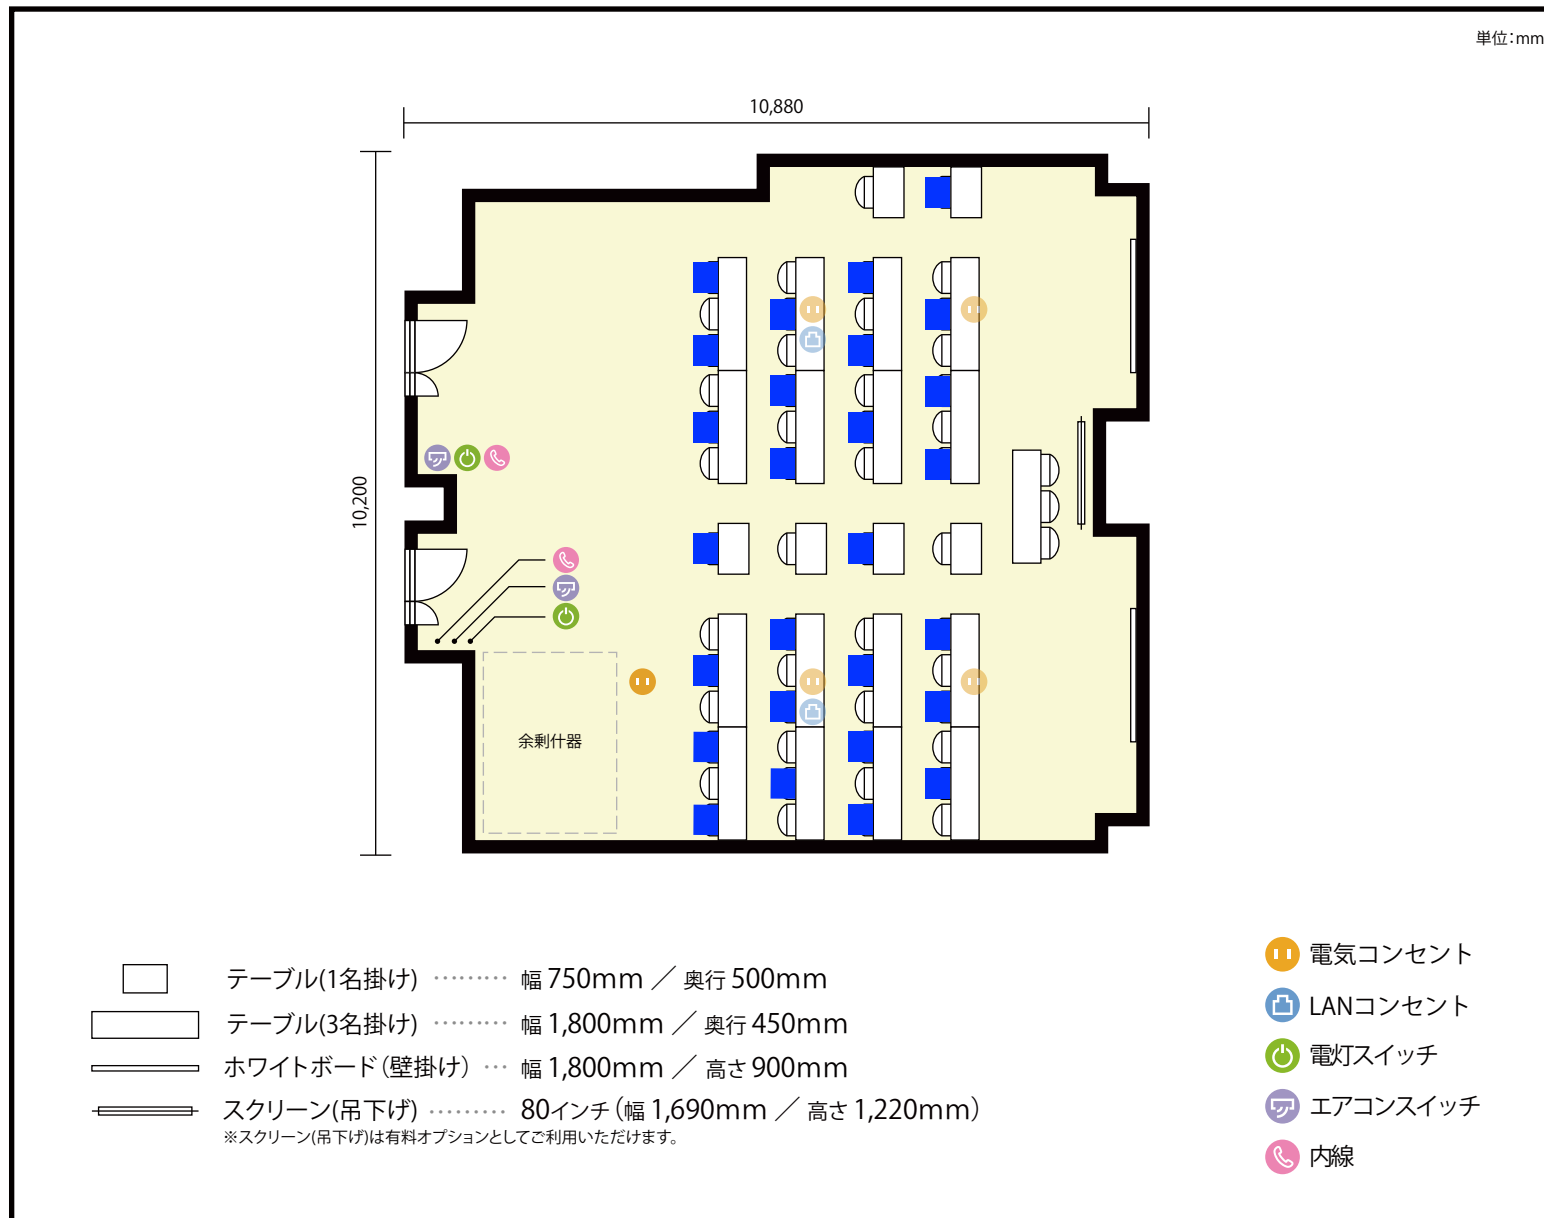

7階

第2+3会議室 / スクール

〒450-0002 愛知県名古屋市中村区名駅3-13-31 名駅モリシタビル 7階

利用人数 最大利用人数(※講師席を除く)

スクール 54名

施設情報

面積 100.8 m² (30.49 坪)

天井高 2,380mm

ドア開口部 横 800mm
縦 2,000mm

備考

7階 第2+3会議室 / スクール

〒450-0002 愛知県名古屋市中村区名駅3-13-31 名駅モリシタビル 7階

利用人数 最大利用人数(※講師席を除く)

ソーシャルディスタンス(5割)スクール27名

施設情報

面積 100.8 m² (30.49 坪)

天井高 2,380mm

ドア開口部 横 800mm
縦 2,000mm

備考

7階 第2+3会議室 / スクール

〒450-0002 愛知県名古屋市中村区名駅3-13-31 名駅モリシタビル 7階

利用人数 最大利用人数(※講師席を除く)

ソーシャルディスタンス(3割)スクール19名

施設情報

面積 100.8㎡ (30.49坪)

天井高 2,380mm

ドア開口部 横 800mm
縦 2,000mm

備考