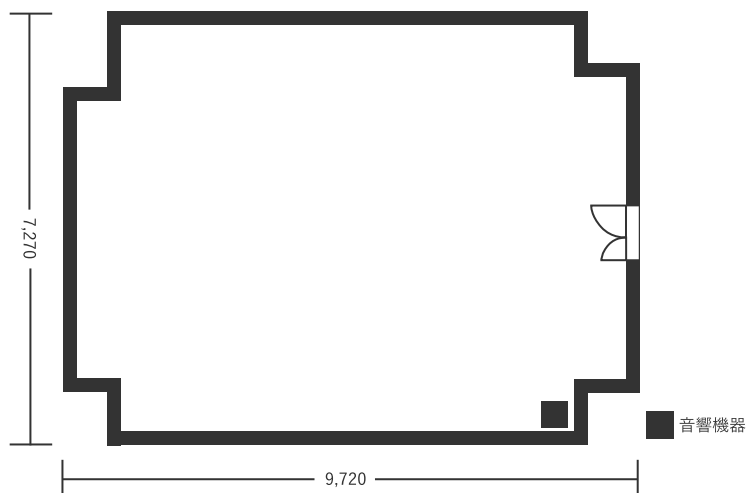

ハートンホテル日本生命御堂筋ビル 12F パンジー 70㎡(21坪) 床から天井2,600mm

スクール型(54名)

※スクリーンを使用する際は、灰色の箇所を減らし『プロジェクター台』を設置することも可能です。

シアター型(80名)

口の字型(30名)

※スクリーンを使用する際は、灰色の箇所を減らし『プロジェクター台』を設置することも可能です。

※図面内、備品はサンプルです。