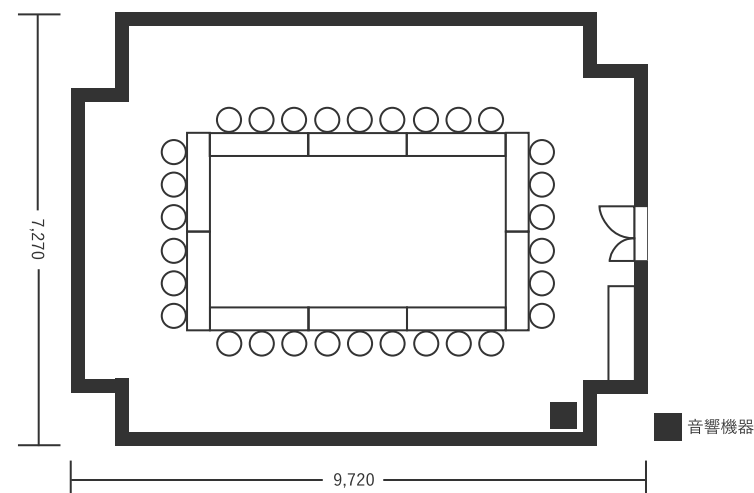

ハートンホテル日本生命御堂筋ビル 12F パンジー 70㎡(21坪) 床から天井2,600mm

スクール型(54名)

※スクリーンを使用する際は、灰色の箇所を減らし『プロジェクター台』を設置することも可能です。

シアター型(80名)

口の字型(30名)

※スクリーンを使用する際は、灰色の箇所を減らし『プロジェクター台』を設置することも可能です。

※図面内、備品はサンプルです。