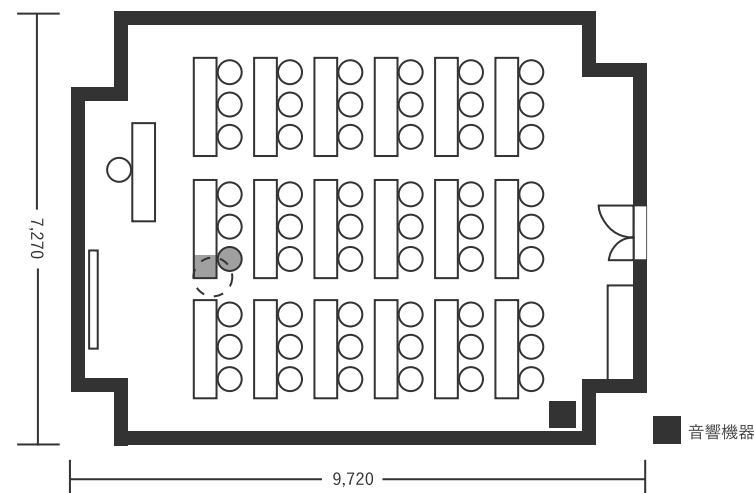

ハートンホテル日本生命御堂筋ビル 12F パンジー 70㎡(21坪) 床から天井2,600mm

スクール型(54名)

※スクリーンを使用する際は、灰色の箇所を減らし『プロジェクター台』を設置することも可能です。

シアター型(80名)

口の字型(30名)

※スクリーンを使用する際は、灰色の箇所を減らし『プロジェクター台』を設置することも可能です。

※図面内、備品はサンプルです。