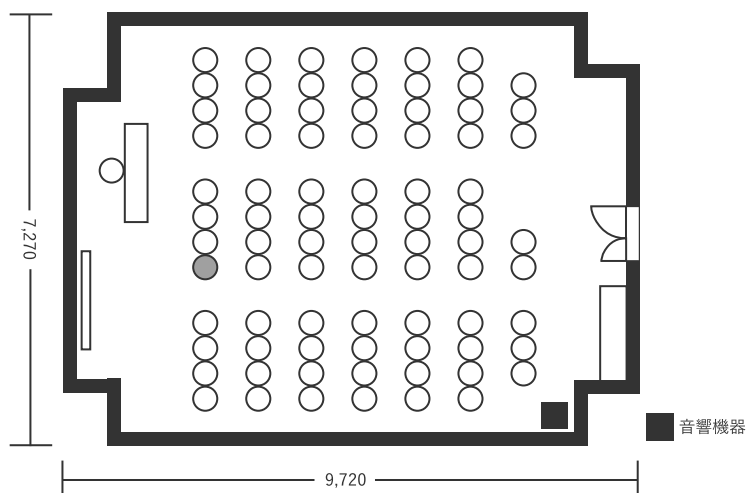

ハートンホテル日本生命御堂筋ビル 12F パンジー 70㎡(21坪) 床から天井2,600mm

スクール型(54名)

※スクリーンを使用する際は、灰色の箇所を減らし『プロジェクター台』を設置することも可能です。

シアター型(80名)

口の字型(30名)

※スクリーンを使用する際は、灰色の箇所を減らし『プロジェクター台』を設置することも可能です。

※図面内、備品はサンプルです。