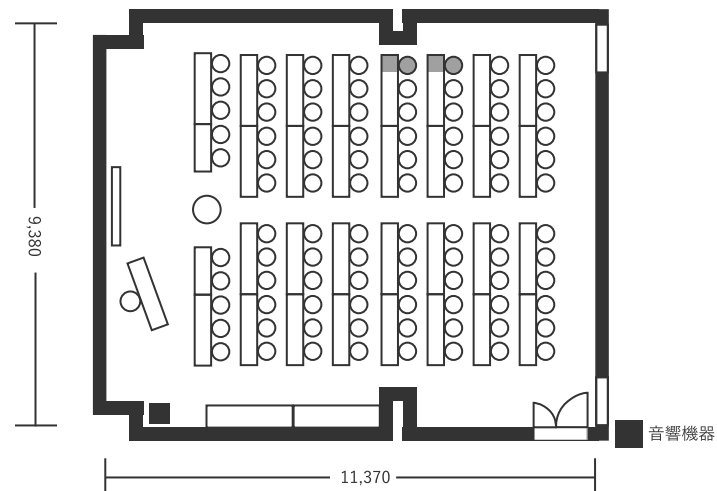

ハートンホテル日本生命御堂筋ビル 12F ハマナス 105㎡(32坪) 床から天井2,600mm

スクール型(94名)

※灰色の箇所を減らすと両サイドに「通路」ご用意可能です。

シアター型(104名)

口の字型(42名)

※図面内、備品はサンプルです。

ハートンホテル日本生命御堂筋ビル 12F ハマナス 105㎡(32坪) 床から天井2,600mm

島型(9名×6島)

※図面内、備品はサンプルです。