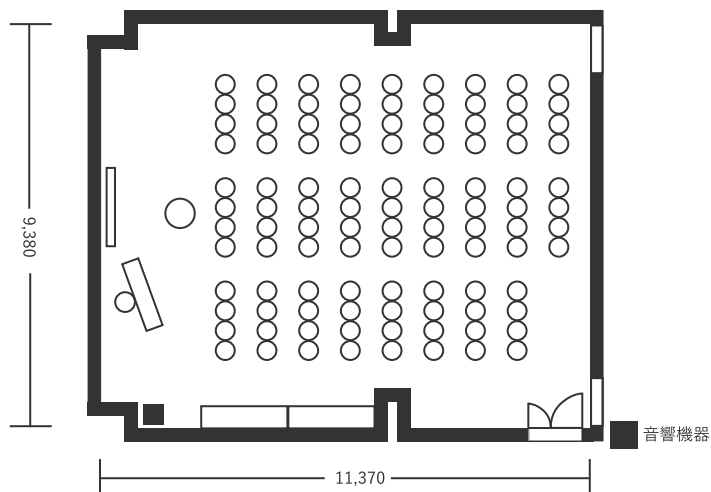

ハートンホテル日本生命御堂筋ビル 12F ハマナス 105㎡(32坪) 床から天井2,600mm

スクール型(94名)

※灰色の箇所を減らすと両サイドに「通路」ご用意可能です。

シアター型(104名)

口の字型(42名)

※図面内、備品はサンプルです。

ハートンホテル日本生命御堂筋ビル 12F ハマナス 105㎡(32坪) 床から天井2,600mm

島型(9名×6島)

※図面内、備品はサンプルです。