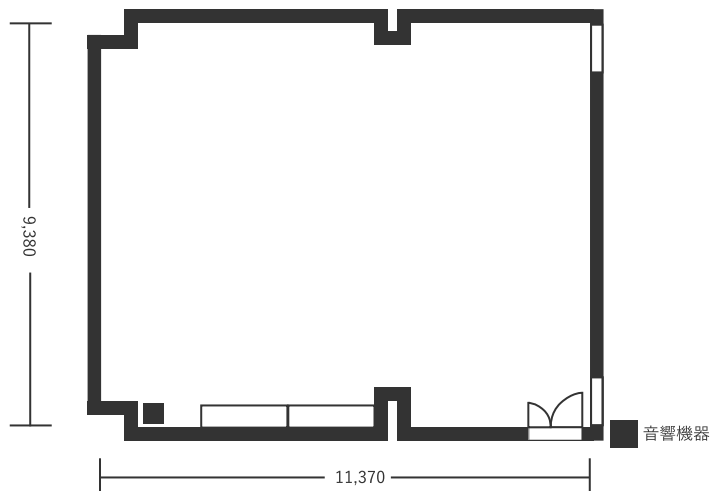

ハートンホテル日本生命御堂筋ビル 12F ハマナス 105㎡(32坪) 床から天井2,600mm

スクール型(94名)

※灰色の箇所を減らすと両サイドに「通路」ご用意可能です。

シアター型(104名)

口の字型(42名)

※図面内、備品はサンプルです。

ハートンホテル日本生命御堂筋ビル 12F ハマナス 105㎡(32坪) 床から天井2,600mm

島型(9名×6島)

※図面内、備品はサンプルです。