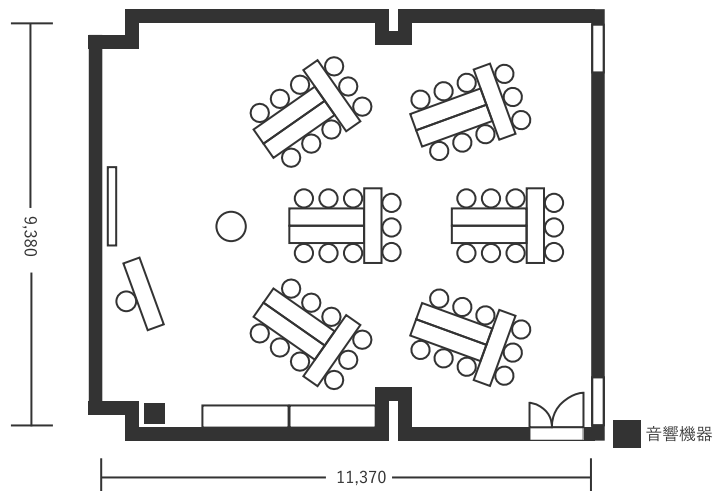

ハートンホテル日本生命御堂筋ビル 12F ハマナス 105㎡(32坪) 床から天井2,600mm

スクール型(94名)

※灰色の箇所を減らすと両サイドに「通路」ご用意可能です。

シアター型(104名)

口の字型(42名)

※図面内、備品はサンプルです。

ハートンホテル日本生命御堂筋ビル 12F ハマナス 105㎡(32坪) 床から天井2,600mm

島型(9名×6島)

※図面内、備品はサンプルです。