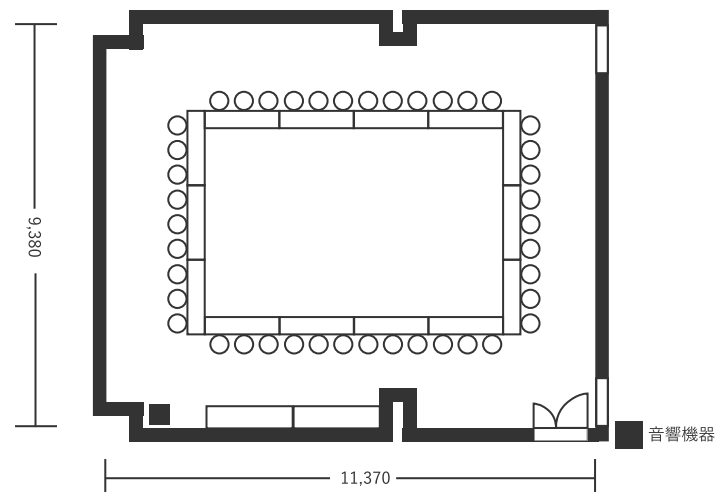

ハートンホテル日本生命御堂筋ビル 12F ハマナス 105㎡(32坪) 床から天井2,600mm

スクール型(94名)

※灰色の箇所を減らすと両サイドに「通路」ご用意可能です。

シアター型(104名)

口の字型(42名)

※図面内、備品はサンプルです。

ハートンホテル日本生命御堂筋ビル 12F ハマナス 105㎡(32坪) 床から天井2,600mm

島型(9名×6島)

※図面内、備品はサンプルです。