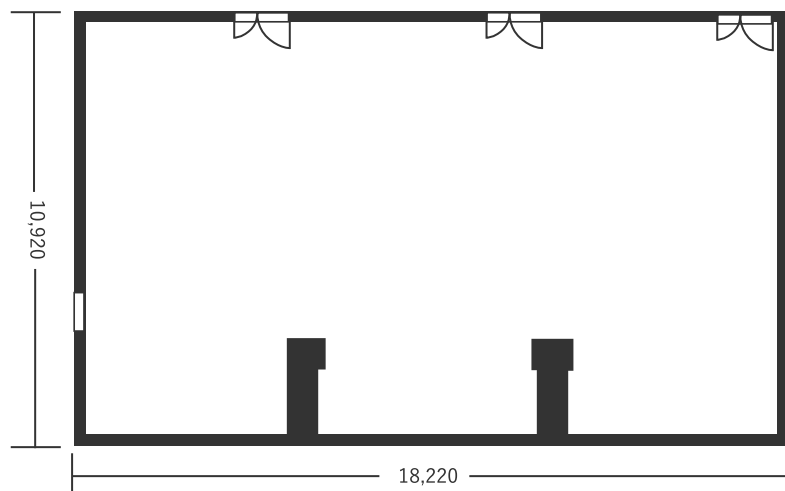

スクール型(178名)

※灰色の箇所を減らすと両サイドに「通路」ご用意可能です。

シアター型(200名)

口の字型(62名)