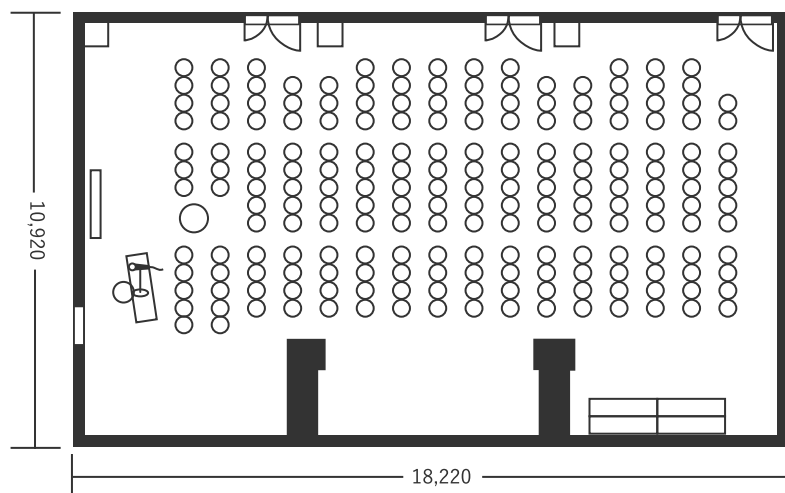

スクール型(178名)

※灰色の箇所を減らすと両サイドに「通路」ご用意可能です。

シアター型(200名)

口の字型(62名)