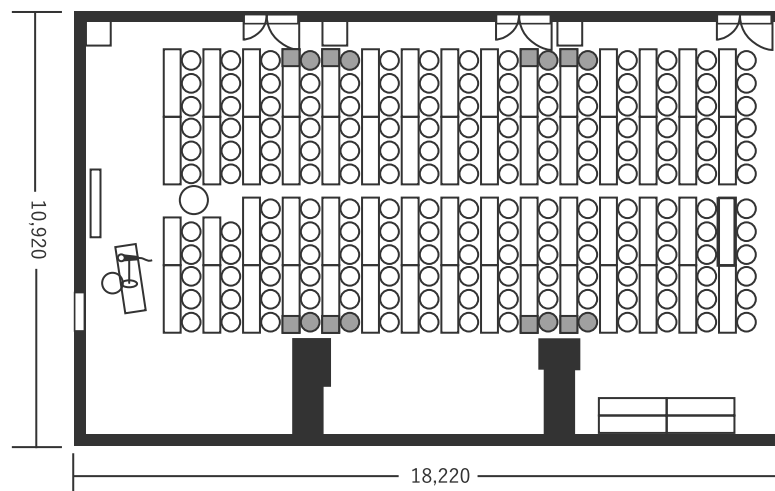

スクール型(178名)

※灰色の箇所を減らすと両サイドに「通路」ご用意可能です。

シアター型(200名)

口の字型(62名)