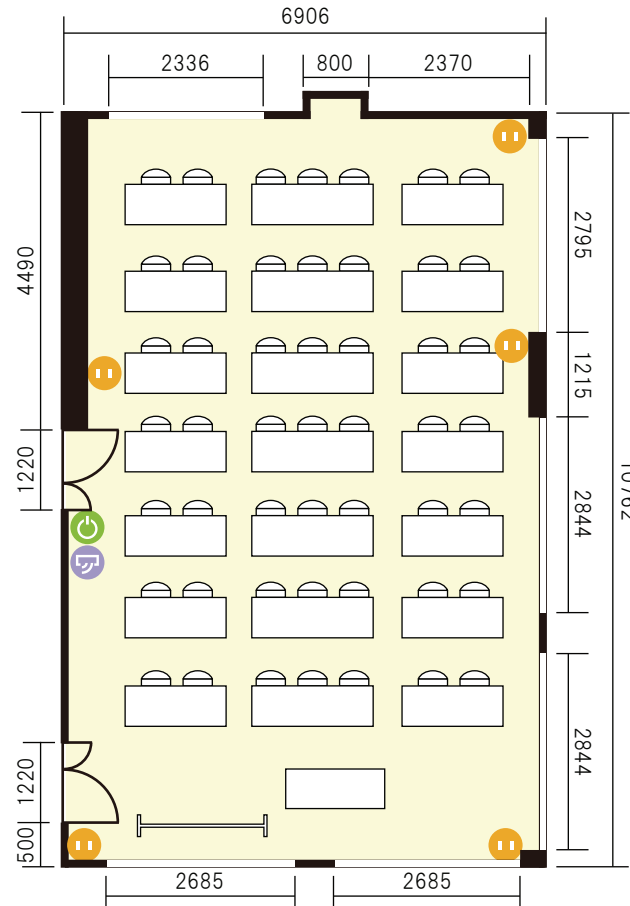

プロト葵ビル店

3階 C会議室 / スクール

〒460-0006 愛知県名古屋市中区葵一丁目23-14 プロト葵ビル3階

机サイズ (2名掛)

… 横 1500mm / 奥行 600mm

机サイズ (3名掛)

… 横 1800mm / 奥行 600mm

ホワイトボードサイズ

… 横 1800mm / 高さ 900mm

電気コンセント

電灯スイッチ

エアコンスイッチ

利用人数 (最大利用人数)

スクール 42名

施設情報

面積 70.7㎡ (21.4坪)

天井高 2476mm

ドア開口部 横 1220mm × 縦 2100mm

窓 6箇所

備考・特記事項