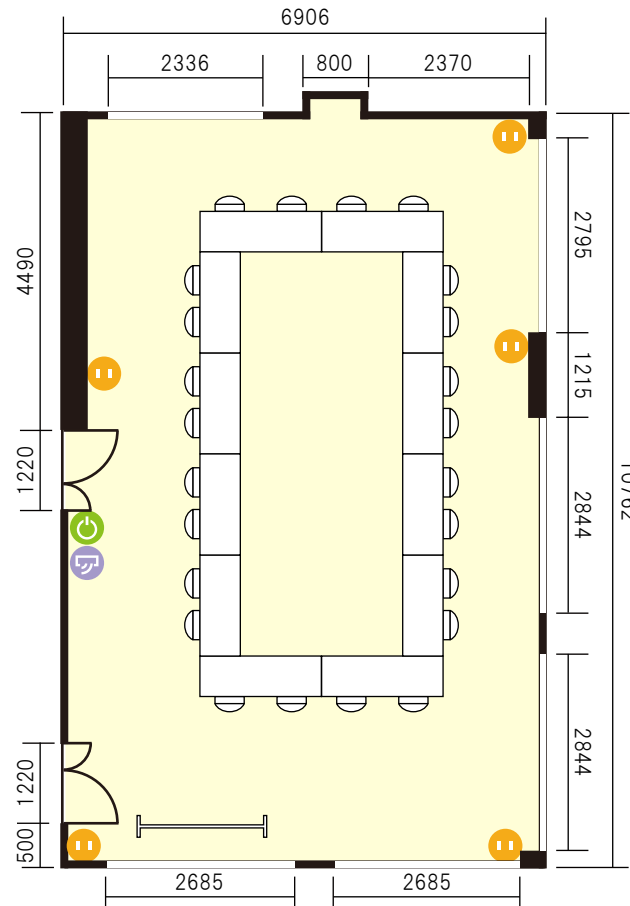

プロト葵ビル店

3階 C会議室 / 口の字

〒460-0006 愛知県名古屋市中区葵一丁目23-14 プロト葵ビル3階

机サイズ (2名掛)
… 横 1500mm / 奥行 600mm

机サイズ (3名掛)
… 横 1800mm / 奥行 600mm

ホワイトボードサイズ
… 横 1800mm / 高さ 900mm

- 電気コンセント
- 電灯スイッチ
- エアコンスイッチ

利用人数 (最大利用人数)

口の字 24名

施設情報

面積 70.7㎡ (21.4坪)

天井高 2476mm

ドア開口部 横 1220mm × 縦 2100mm

窓 6箇所

備考・特記事項