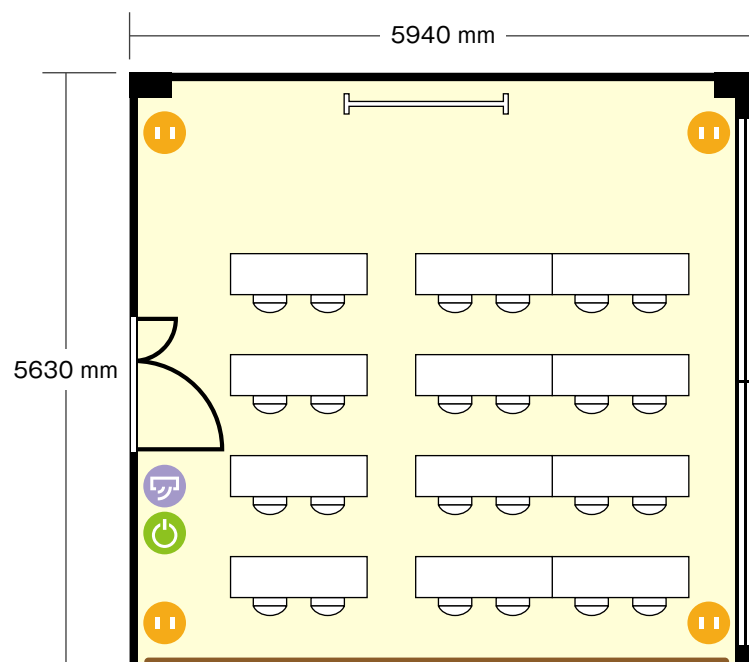

芝電ビル新栄町店

3階 貸会議室(半室) / スクール

〒460-0006 愛知県名古屋市中区葵1-20-19 芝電ビル

- 電気コンセント
- 電灯スイッチ
- エアコンスイッチ

ホワイトボードサイズ … 幅 1800 mm / 高さ 900 mm

机サイズ … 横 1500 mm / 奥行 450 mm (2名掛)

利用人数 (最大利用人数)

スクール 24名

施設情報

面積 33.4 m² (10.1坪)

天井高 2480 mm

ドア開口部 横 1200 mm
縦 2000 mm

窓 1 箇所