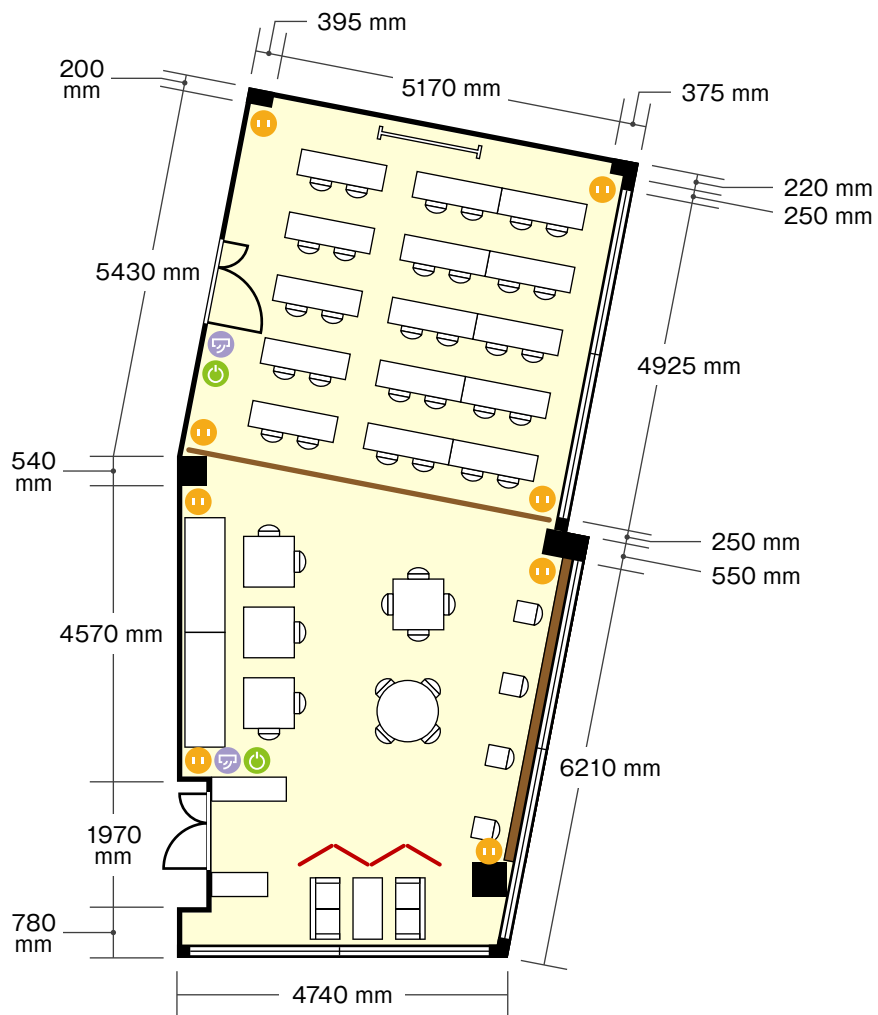

芝電ビル新栄町店

3階 貸会議室(全室) / スクール

〒460-0006 愛知県名古屋市中区葵1-20-19 芝電ビル

- 電気コンセント
- 電灯スイッチ
- エアコンスイッチ

ホワイトボードサイズ … 幅 1800 mm / 高さ 900 mm

机サイズ … 横 1500 mm / 奥行 450 mm (2名掛)

利用人数 (最大利用人数)

スクール 50名

施設情報

面積 65.4 m² (19.7坪)

天井高 2480 mm

ドア開口部 横 1200 mm
縦 2000 mm

窓 1箇所

備考・特記事項

- 間仕切りカーテンで部屋を仕切ることができます。

貸会議室(全室+半室)