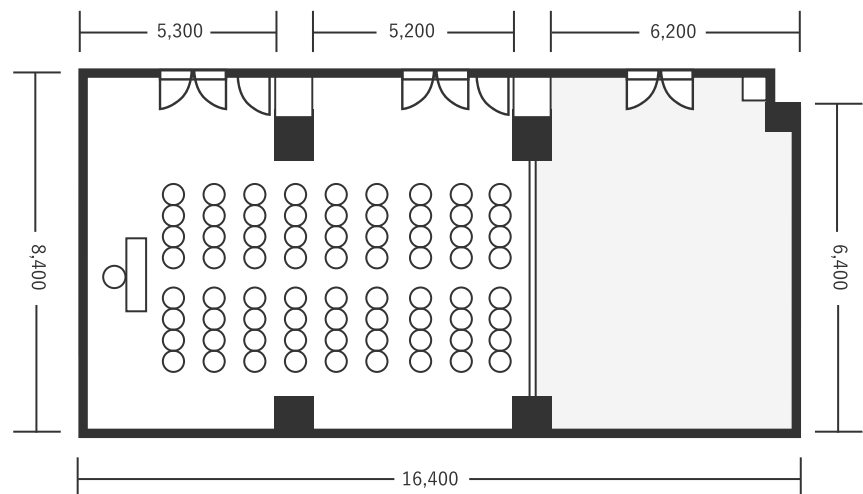

ハートンホテル北梅田 3F こがね 2+3 88㎡(27坪) 床から天井2,900mm

スクール型(58名)

シアター型(72名)

口の字型(36名)

※図面内、備品はサンプルです。