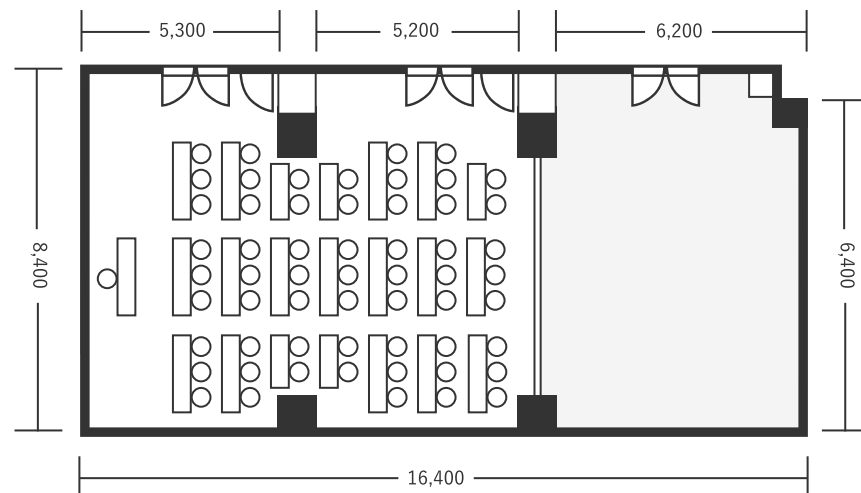

ハートンホテル北梅田 3F こがね 2+3 88㎡(27坪) 床から天井2,900mm

スクール型(58名)

シアター型(72名)

口の字型(36名)

※図面内、備品はサンプルです。