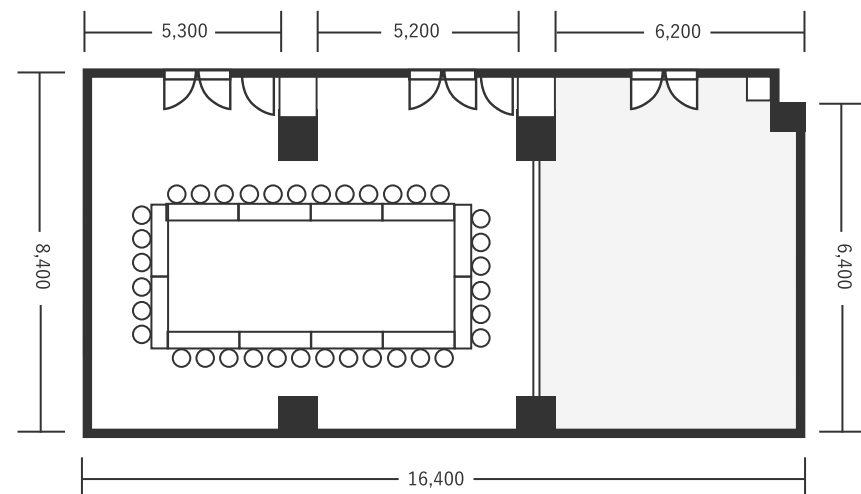

ハートンホテル北梅田 3F こがね 2+3 88㎡(27坪) 床から天井2,900mm

スクール型(58名)

シアター型(72名)

口の字型(36名)

※図面内、備品はサンプルです。