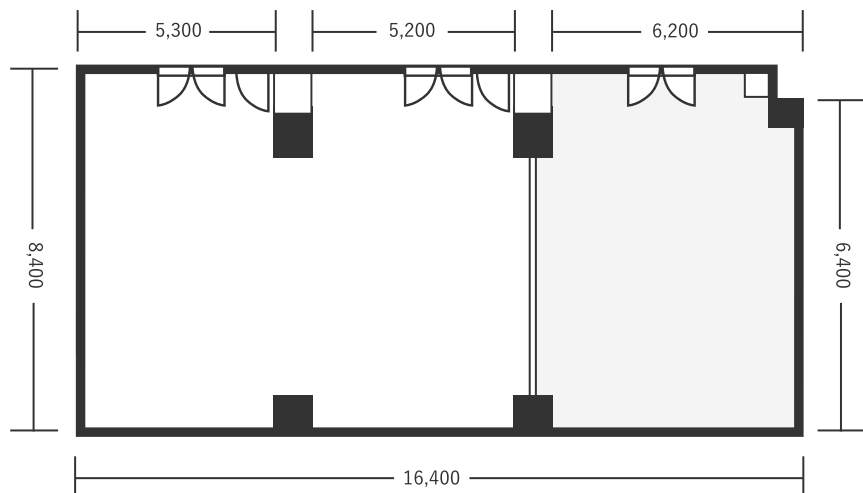

ハートンホテル北梅田 3F こがね 2+3 88㎡(27坪) 床から天井2,900mm

スクール型(58名)

シアター型(72名)

口の字型(36名)

※図面内、備品はサンプルです。