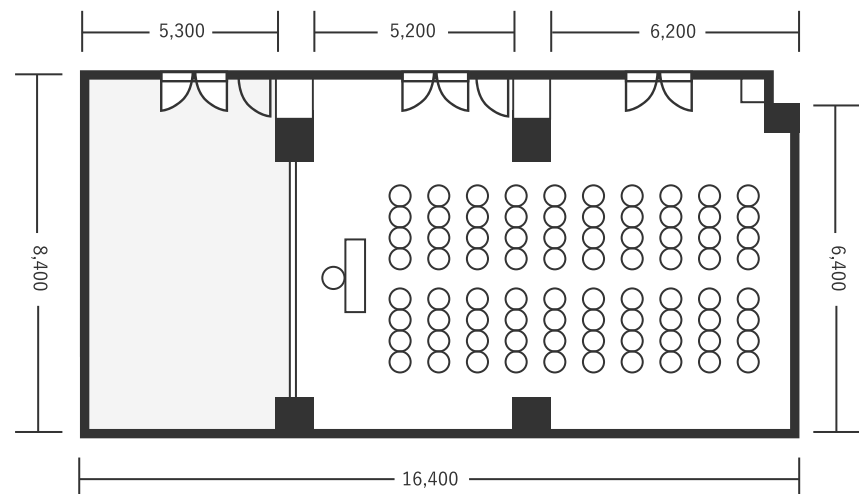

ハートンホテル北梅田 3F こがね 1+2 96㎡(29坪) 床から天井2,900mm

スクール型(66名)

シアター型(80名)

口の字型(36名)

※図面内、備品はサンプルです。