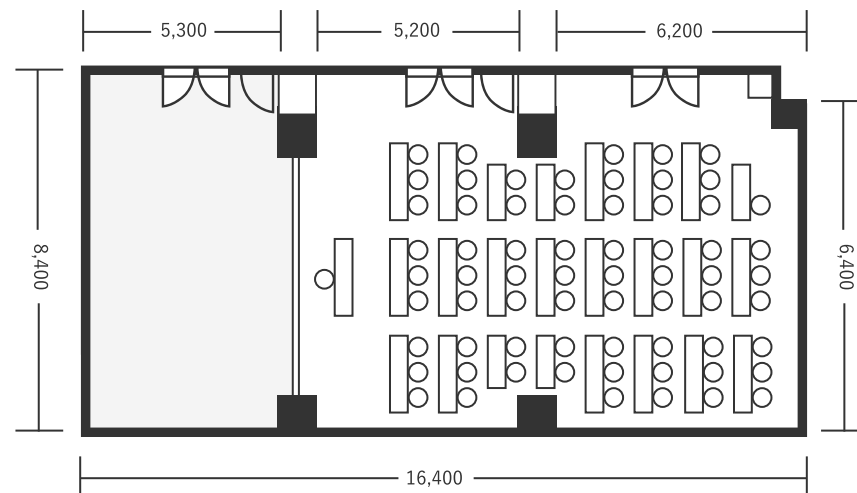

ハートンホテル北梅田 3F こがね 1+2 96㎡(29坪) 床から天井2,900mm

スクール型(66名)

シアター型(80名)

口の字型(36名)

※図面内、備品はサンプルです。