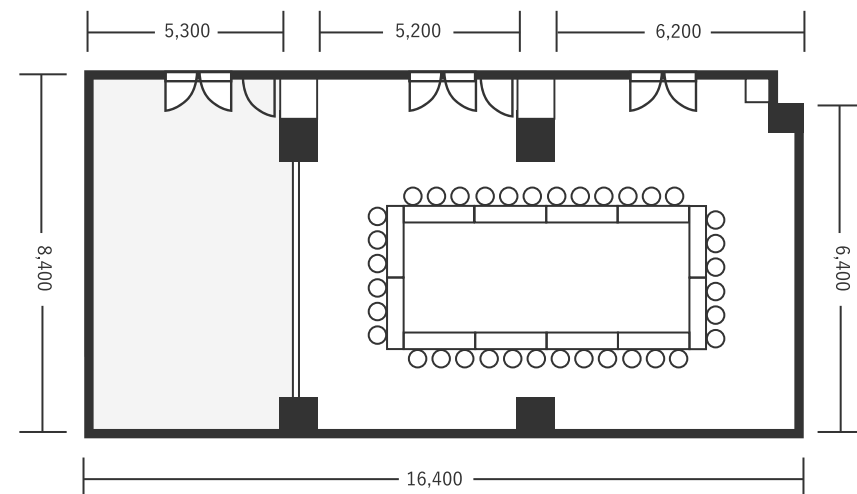

ハートンホテル北梅田 3F こがね 1+2 96㎡(29坪) 床から天井2,900mm

スクール型(66名)

シアター型(80名)

口の字型(36名)

※図面内、備品はサンプルです。