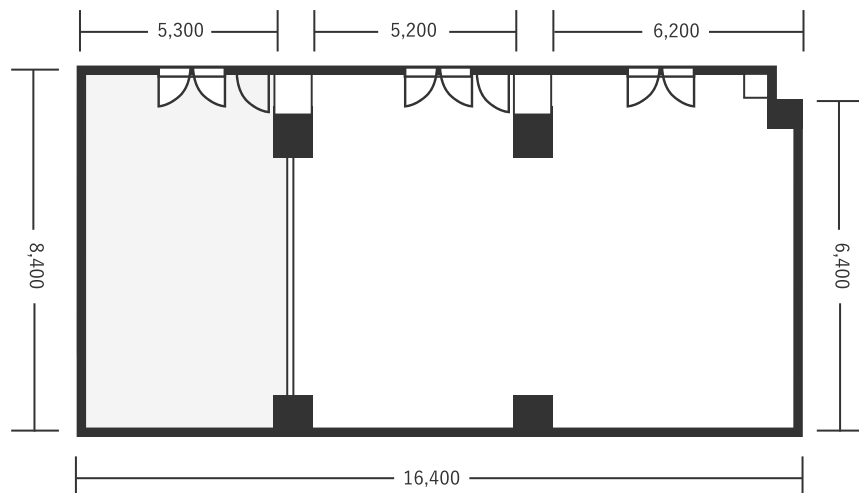

ハートンホテル北梅田 3F こがね 1+2 96㎡(29坪) 床から天井2,900mm

スクール型(66名)

シアター型(80名)

口の字型(36名)

※図面内、備品はサンプルです。