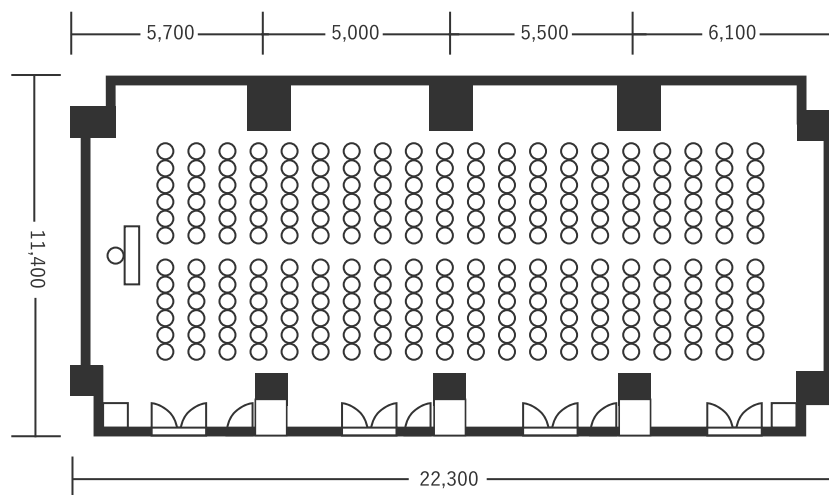

ハートンホテル北梅田 3F もえぎ 1+2+3+4 254㎡(77坪) 床から天井2,900mm

スクール型(170名)

シアター型(240名)

口の字型(78名)

※図面内、備品はサンプルです。