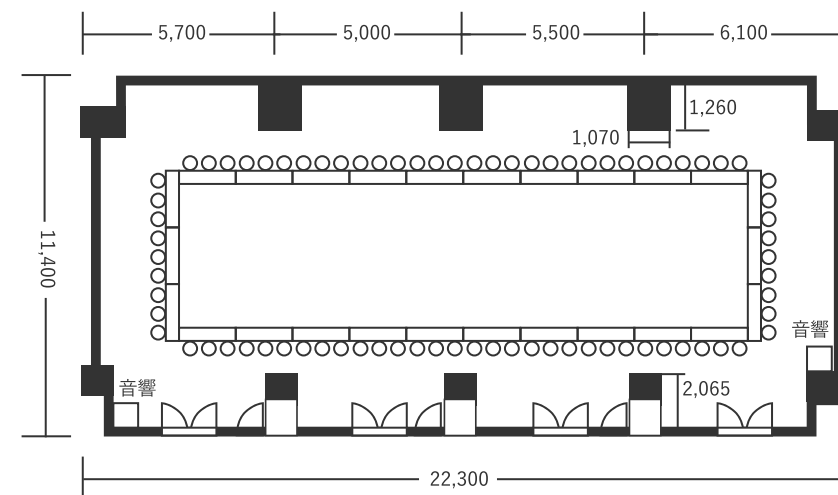

ハートンホテル北梅田 3F もえぎ 1+2+3+4 254㎡(77坪) 床から天井2,900mm

スクール型(170名)

シアター型(240名)

口の字型(78名)

※図面内、備品はサンプルです。