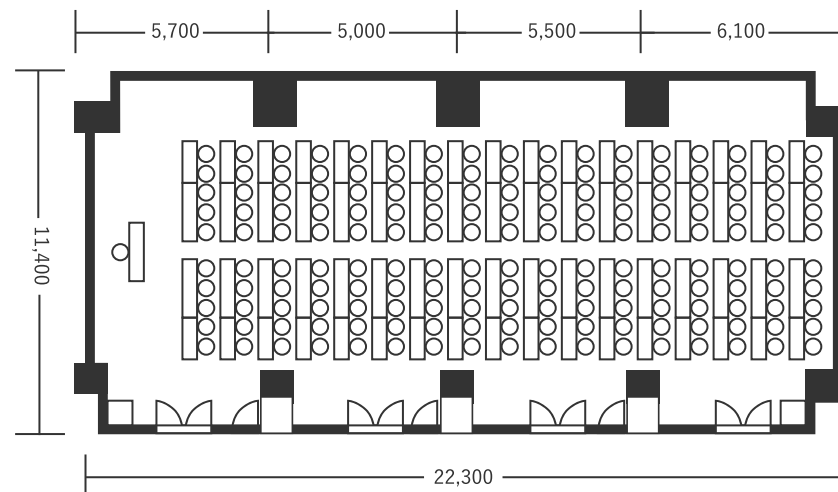

ハートンホテル北梅田 3F もえぎ 1+2+3+4 254㎡(77坪) 床から天井2,900mm

スクール型(170名)

シアター型(240名)

口の字型(78名)

※図面内、備品はサンプルです。