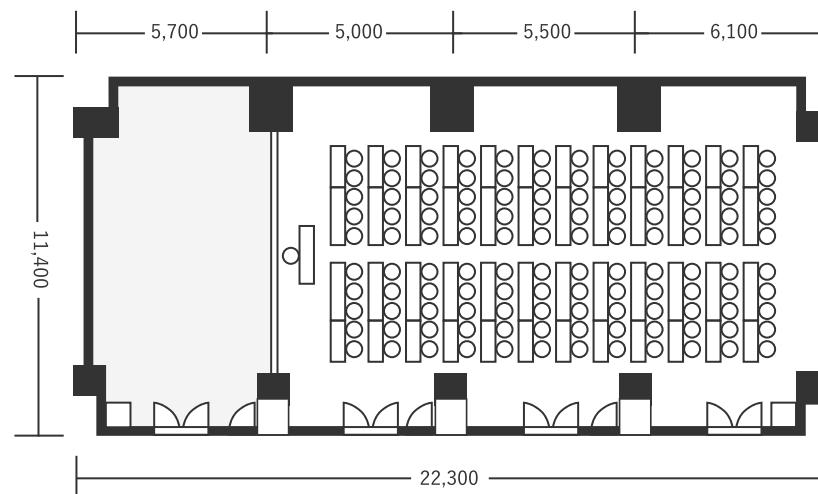

ハートンホテル北梅田 3F もえぎ 1+2+3 189㎡(57坪) 床から天井2,900mm

スクール型(120名)

シアター型(180名)

口の字型(64名)

※図面内、備品はサンプルです。