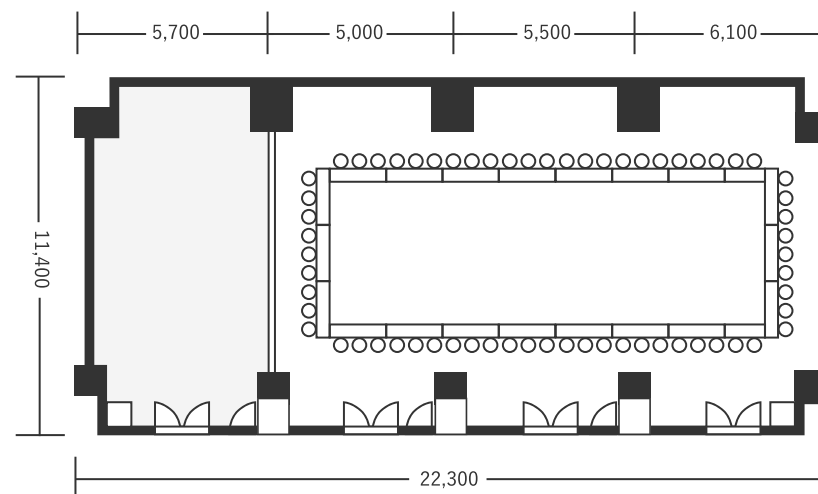

ハートンホテル北梅田 3F もえぎ 1+2+3 189㎡(57坪) 床から天井2,900mm

スクール型(120名)

シアター型(180名)

口の字型(64名)

※図面内、備品はサンプルです。