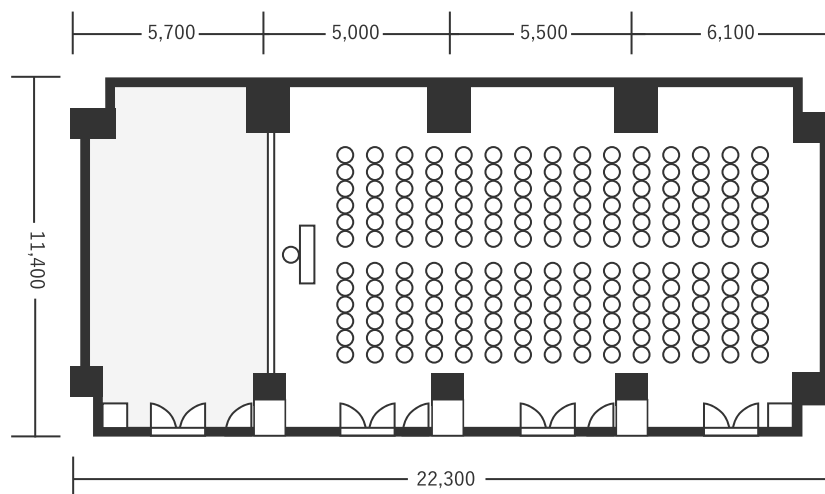

ハートンホテル北梅田 3F もえぎ 1+2+3 189㎡(57坪) 床から天井2,900mm

スクール型(120名)

シアター型(180名)

口の字型(64名)

※図面内、備品はサンプルです。