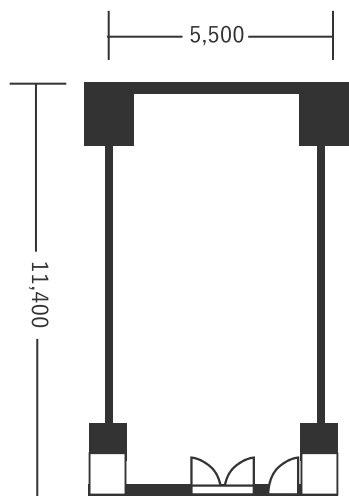

ハートンホテル北梅田 3F もえぎ 2 63m<sup>2</sup>(19坪) 床から天井2,900mm

スクール型(42名)

シアター型(56名)

口の字型(30名)

※図面内、備品はサンプルです。