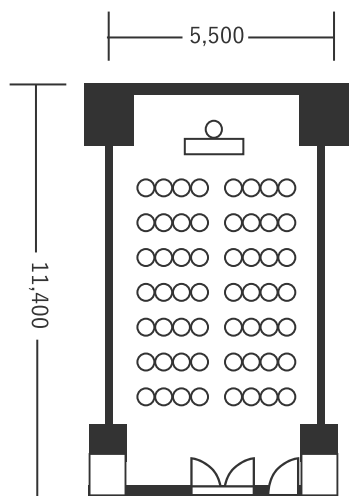

ハートンホテル北梅田 3F もえぎ 2 63m<sup>2</sup>(19坪) 床から天井2,900mm

スクール型(42名)

シアター型(56名)

口の字型(30名)

※図面内、備品はサンプルです。