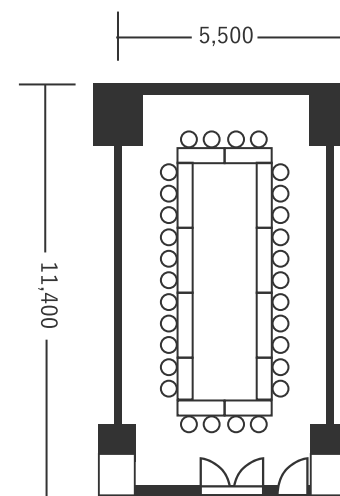

ハートンホテル北梅田 3F もえぎ 2 63m<sup>2</sup>(19坪) 床から天井2,900mm

スクール型(42名)

シアター型(56名)

口の字型(30名)

※図面内、備品はサンプルです。