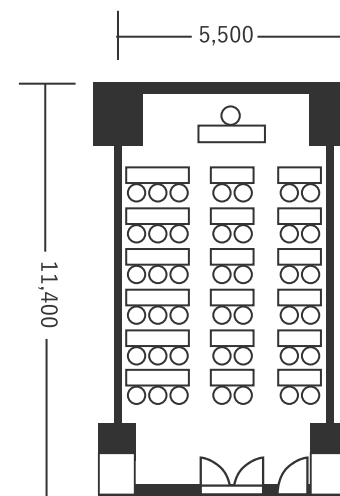

ハートンホテル北梅田 3F もえぎ 2 63m<sup>2</sup>(19坪) 床から天井2,900mm

スクール型(42名)

シアター型(56名)

口の字型(30名)

※図面内、備品はサンプルです。