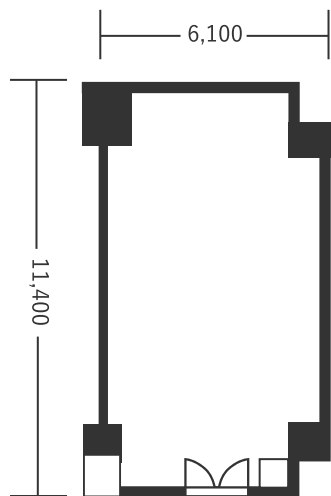

ハートンホテル北梅田 3F もえぎ 1 69㎡(21坪) 床から天井2,900mm

スクール型(54名)

シアター型(70名)

口の字型(30名)

※図面内、備品はサンプルです。