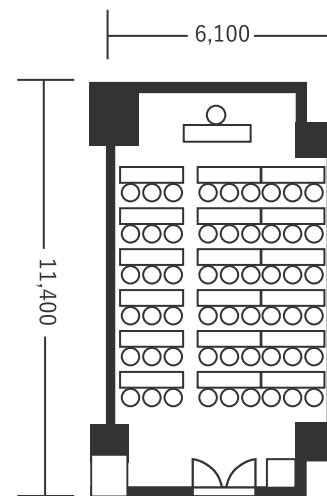

ハートンホテル北梅田 3F もえぎ 1 69㎡(21坪) 床から天井2,900mm

スクール型(54名)

シアター型(70名)

口の字型(30名)

※図面内、備品はサンプルです。