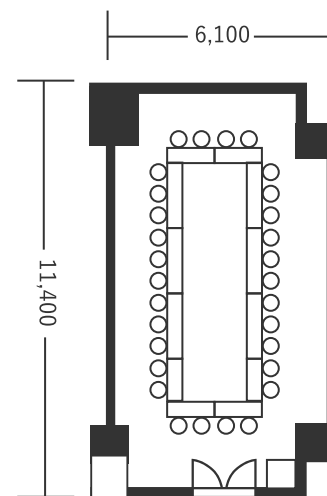

ハートンホテル北梅田 3F もえぎ 1 69㎡(21坪) 床から天井2,900mm

スクール型(54名)

シアター型(70名)

口の字型(30名)

※図面内、備品はサンプルです。