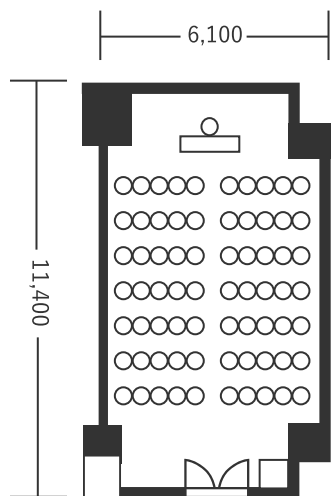

ハートンホテル北梅田 3F もえぎ 1 69㎡(21坪) 床から天井2,900mm

スクール型(54名)

シアター型(70名)

口の字型(30名)

※図面内、備品はサンプルです。