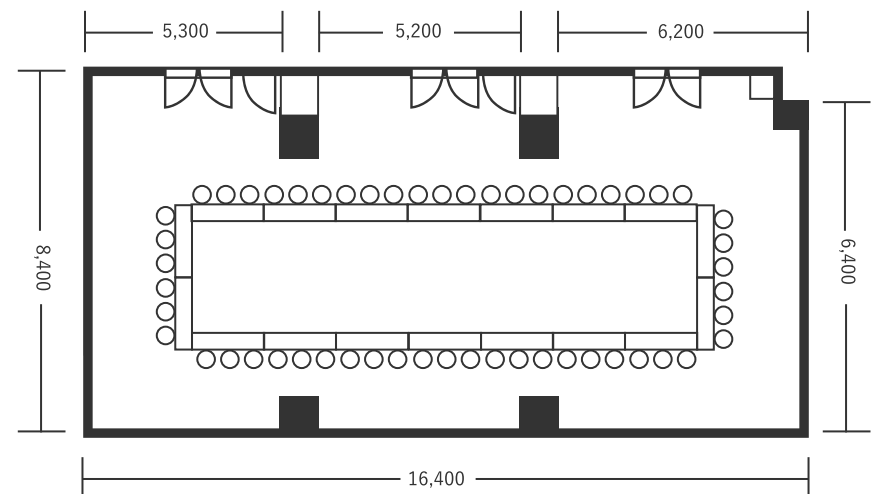

ハートンホテル北梅田 2F ぐんじょう 1+2+3 140㎡(42坪) 床から天井2,900mm

スクール型(99名)

シアター型(128名)

口の字型(54名)

※図面内、備品はサンプルです。