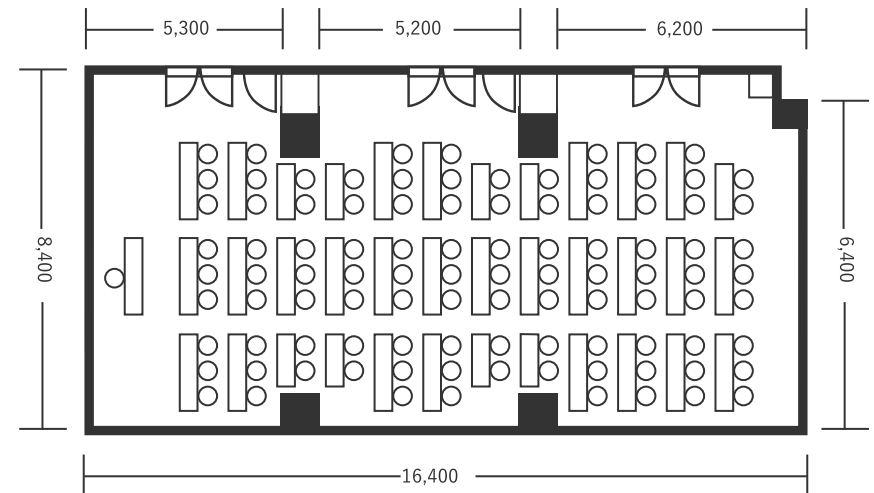

ハートンホテル北梅田 2F ぐんじょう 1+2+3 140㎡(42坪) 床から天井2,900mm

スクール型(99名)

シアター型(128名)

口の字型(54名)

※図面内、備品はサンプルです。