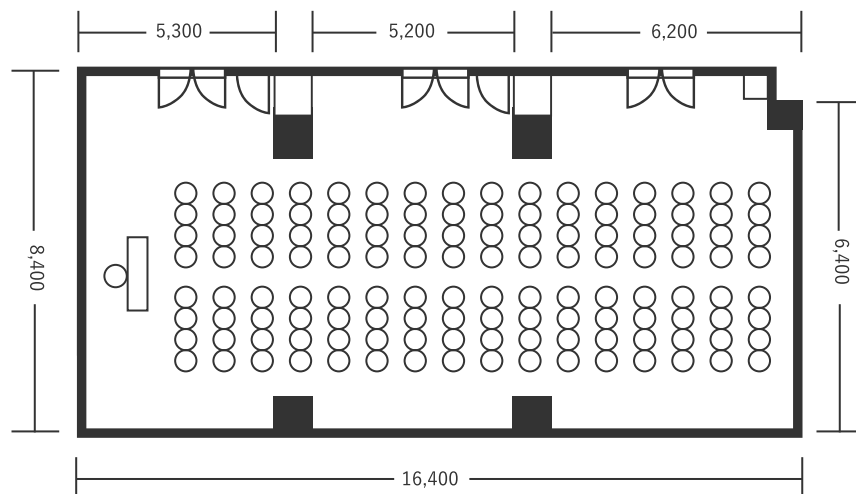

ハートンホテル北梅田 2F ぐんじょう 1+2+3 140㎡(42坪) 床から天井2,900mm

スクール型(99名)

シアター型(128名)

口の字型(54名)

※図面内、備品はサンプルです。