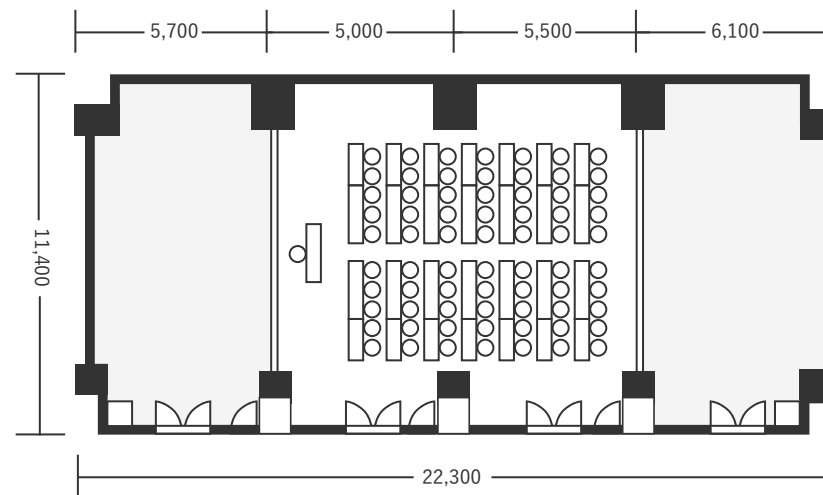

ハートンホテル北梅田 2F あさぎ 2+3 120㎡(36坪) 床から天井2,900mm

スクール型(70名)

シアター型(108名)

口の字型(42名)

※図面内、備品はサンプルです。