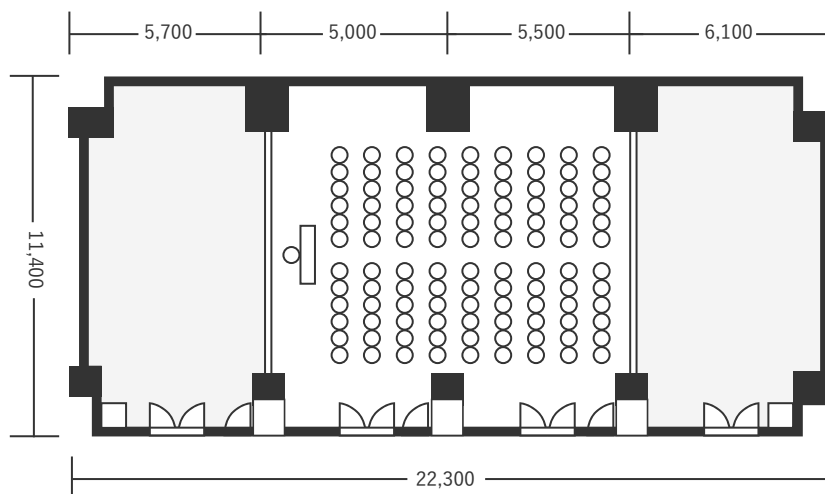

ハートンホテル北梅田 2F あさぎ 2+3 120㎡(36坪) 床から天井2,900mm

スクール型(70名)

シアター型(108名)

口の字型(42名)

※図面内、備品はサンプルです。