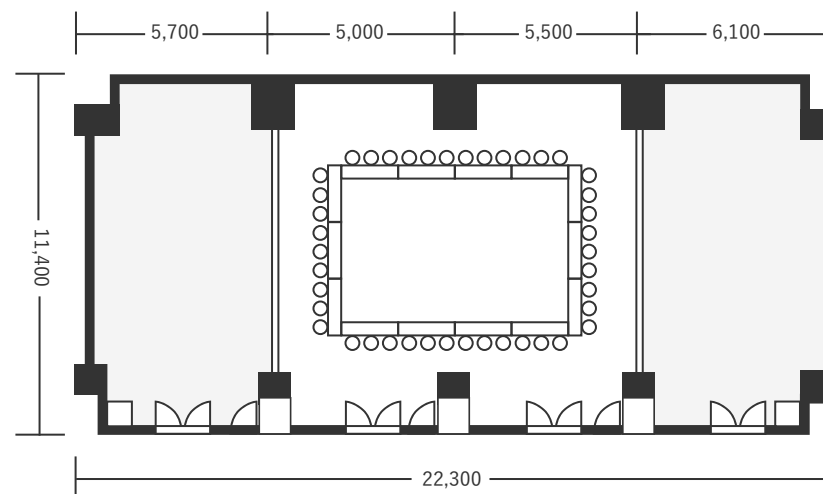

ハートンホテル北梅田 2F あさぎ 2+3 120㎡(36坪) 床から天井2,900mm

スクール型(70名)

シアター型(108名)

口の字型(42名)

※図面内、備品はサンプルです。