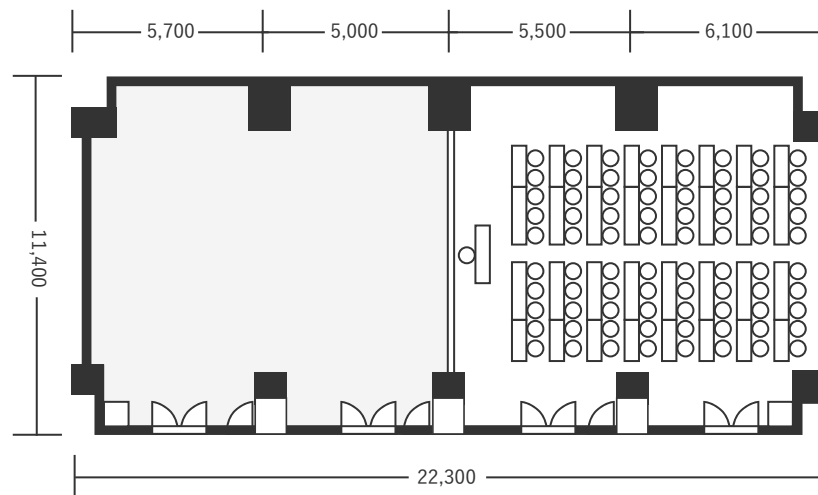

ハートンホテル北梅田 2F あさぎ 1+2 132㎡(40坪) 床から天井2,900mm

スクール型(80名)

シアター型(120名)

口の字型(42名)

※図面内、備品はサンプルです。