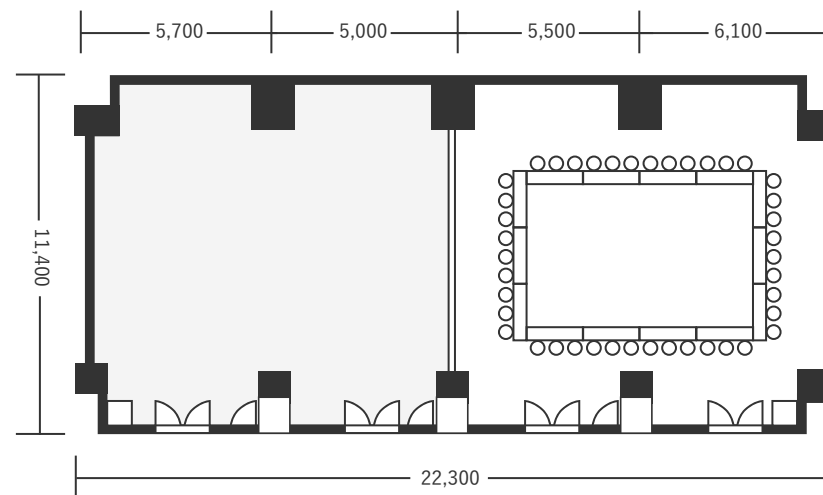

ハートンホテル北梅田 2F あさぎ 1+2 132㎡(40坪) 床から天井2,900mm

スクール型(80名)

シアター型(120名)

口の字型(42名)

※図面内、備品はサンプルです。