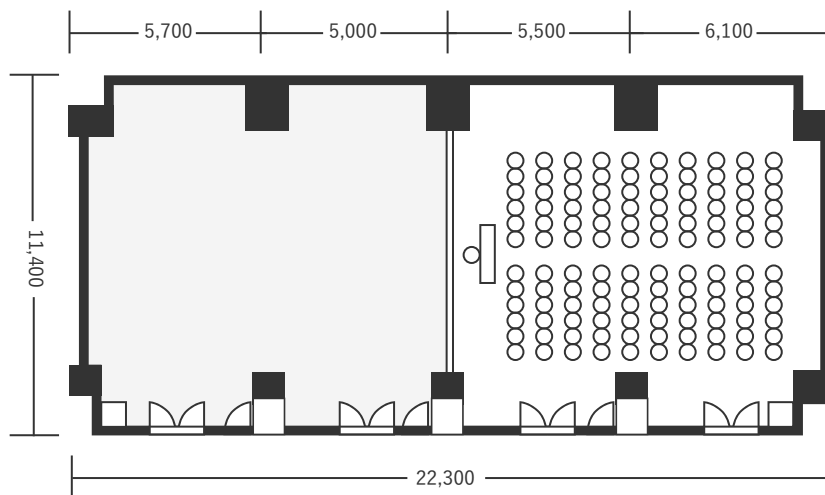

ハートンホテル北梅田 2F あさぎ 1+2 132㎡(40坪) 床から天井2,900mm

スクール型(80名)

シアター型(120名)

口の字型(42名)

※図面内、備品はサンプルです。