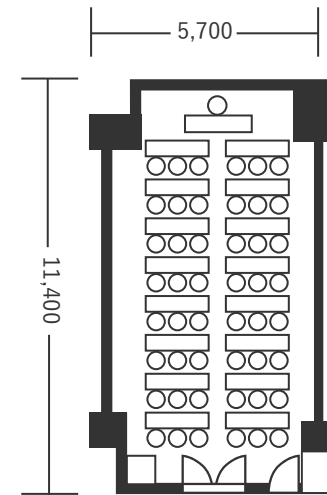

ハートンホテル北梅田 2F あさぎ 4 65㎡(20坪) 床から天井2,900mm

スクール型(48名)

シアター型(63名)

口の字型(30名)

※図面内、備品はサンプルです。