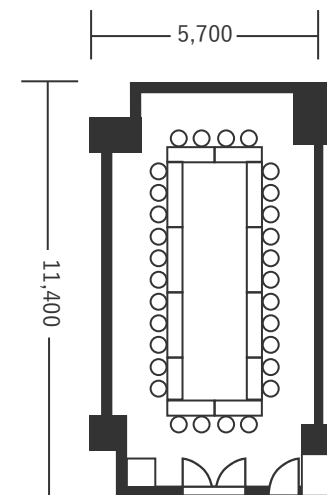

ハートンホテル北梅田 2F あさぎ 4 65㎡(20坪) 床から天井2,900mm

スクール型(48名)

シアター型(63名)

口の字型(30名)

※図面内、備品はサンプルです。