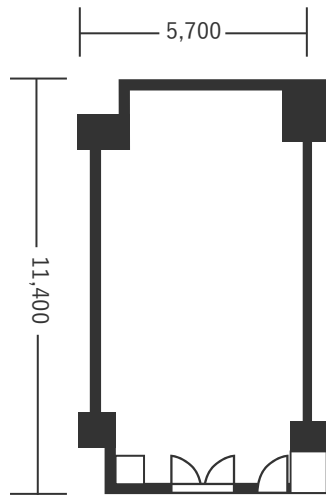

ハートンホテル北梅田 2F あさぎ 4 65㎡(20坪) 床から天井2,900mm

スクール型(48名)

シアター型(63名)

口の字型(30名)

※図面内、備品はサンプルです。