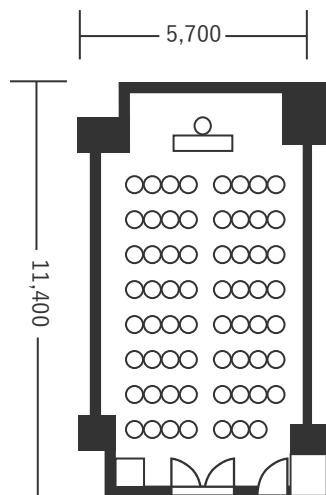

ハートンホテル北梅田 2F あさぎ 4 65㎡(20坪) 床から天井2,900mm

スクール型(48名)

シアター型(63名)

口の字型(30名)

※図面内、備品はサンプルです。