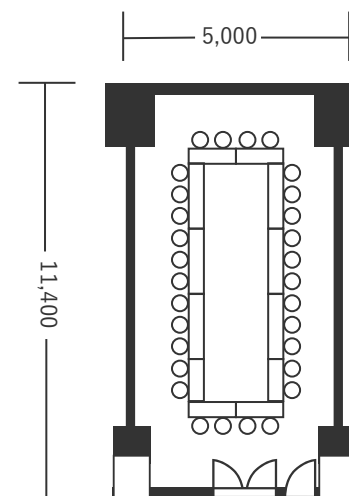

ハートンホテル北梅田 2F あさぎ 3 57㎡(17坪) 床から天井2,900mm

スクール型(36名)

シアター型(56名)

口の字型(30名)

※図面内、備品はサンプルです。