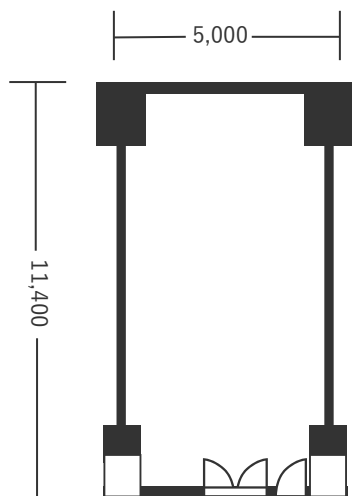

ハートンホテル北梅田 2F あさぎ 3 57㎡(17坪) 床から天井2,900mm

スクール型(36名)

シアター型(56名)

口の字型(30名)

※図面内、備品はサンプルです。