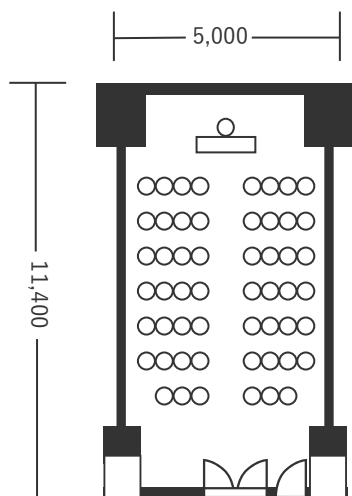

ハートンホテル北梅田 2F あさぎ 3 57㎡(17坪) 床から天井2,900mm

スクール型(36名)

シアター型(56名)

口の字型(30名)

※図面内、備品はサンプルです。