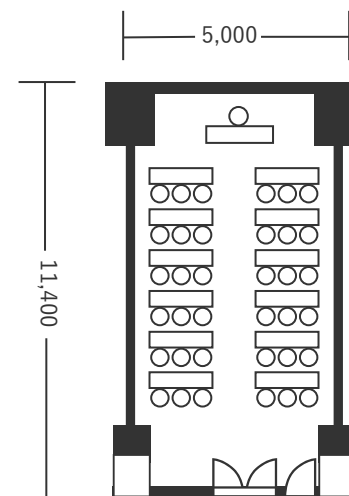

ハートンホテル北梅田 2F あさぎ 3 57㎡(17坪) 床から天井2,900mm

スクール型(36名)

シアター型(56名)

口の字型(30名)

※図面内、備品はサンプルです。