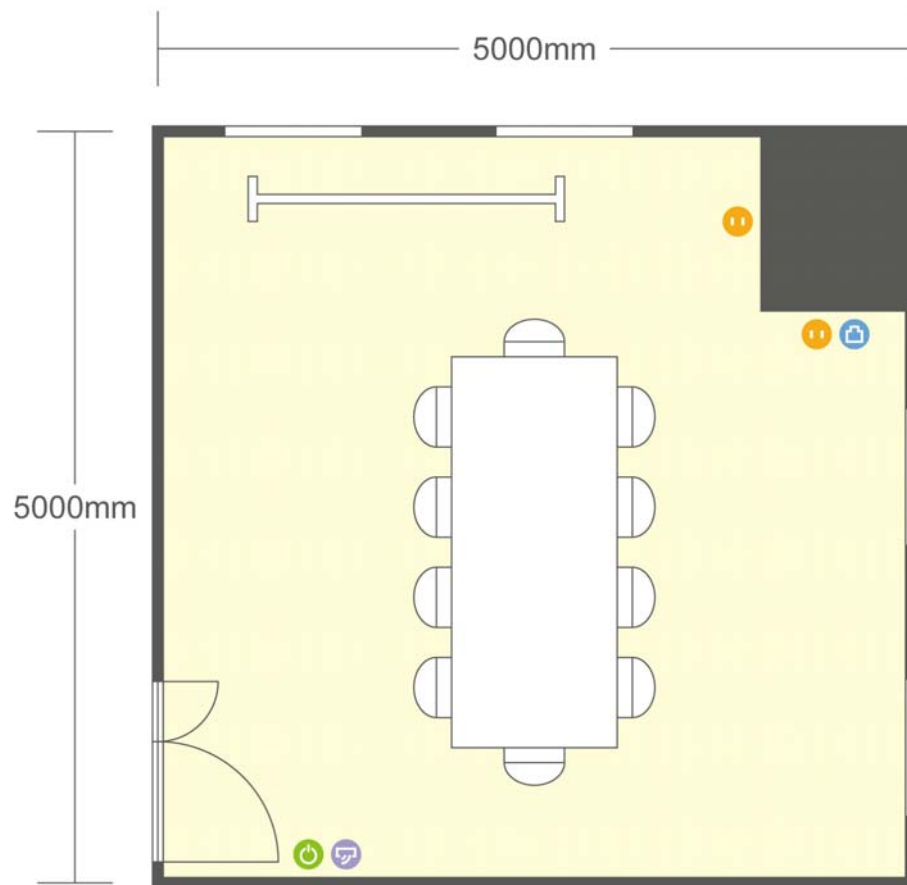

13階 第18会議室 口の字

愛知県名古屋市西区名駅二丁目27-8 名古屋プライムセントラルタワー 13階

■ 電気コンセント
 ■ 電灯スイッチ
 ■ LANコンセント
 ■ エアコンスイッチ

●利用人数 (最大利用人数)

スクール 0名  
 口の字 10名

●施設情報

面積 27.6㎡ (8.34坪)  
 天井高 2800mm  
 ドア開口部 1600mm×2200mm  
 エレベータ 10台・定員24名