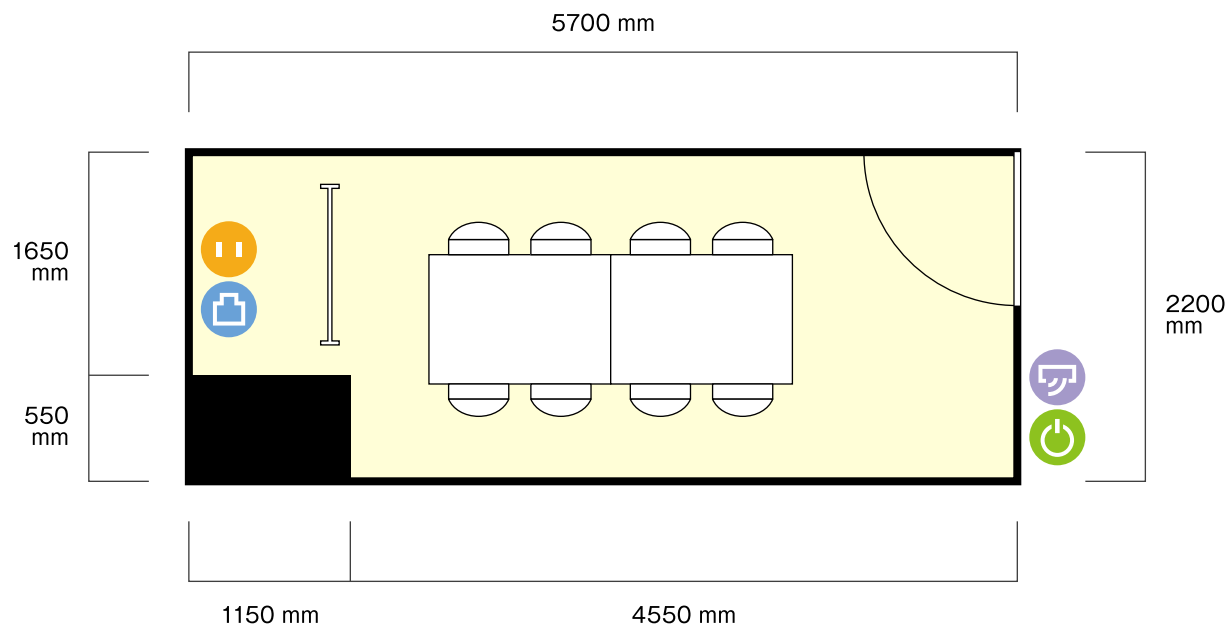

## 利用人数 (最大利用人数)

口の字 8名

## 施設情報

面積 13.5㎡ (4.1坪)

天井高 2450mm

ドア開口部 横 730mm  
縦 2320mm

窓 0箇所

—||— ホワイトボード  
… 幅 1200 mm / 高さ 900 mm

□ テーブル (大机)  
… 幅 1500 mm / 奥行 750 mm

⏻ 電気コンセント