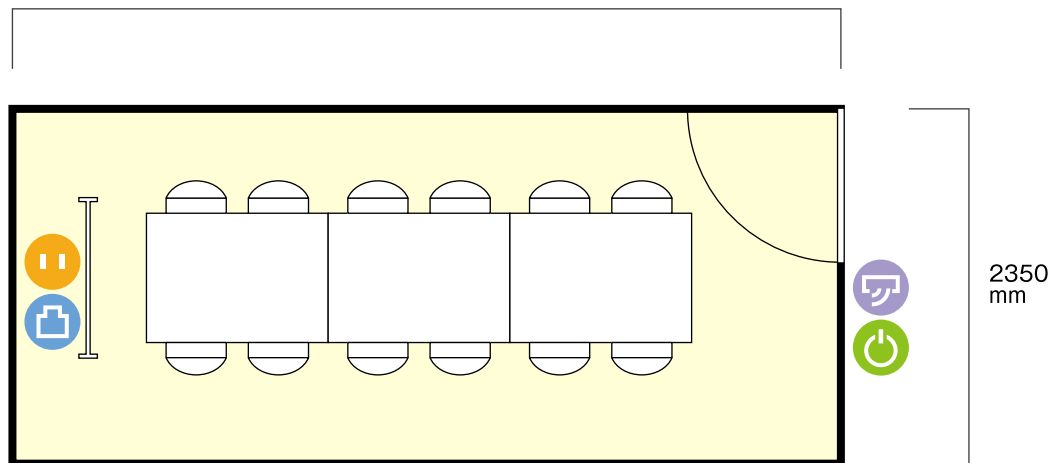

# ビジネスリンクスナゴヤ栄矢場町店

3階 B会議室 / 口の字

〒460-0008 愛知県名古屋市中区栄5-26-39 GS栄ビル3階

5700 mm

—||— ホワイトボード  
… 幅 1200 mm / 高さ 900 mm

□ テーブル (大机)  
… 幅 1500 mm / 奥行 750 mm

⏻ 電気コンセント

🔌 電灯スイッチ

## 利用人数 (最大利用人数)

口の字 12名

## 施設情報

面積 14.8 m<sup>2</sup> (4.5坪)

天井高 2450 mm

ドア開口部 横 730 mm  
縦 2320 mm

窓 0箇所