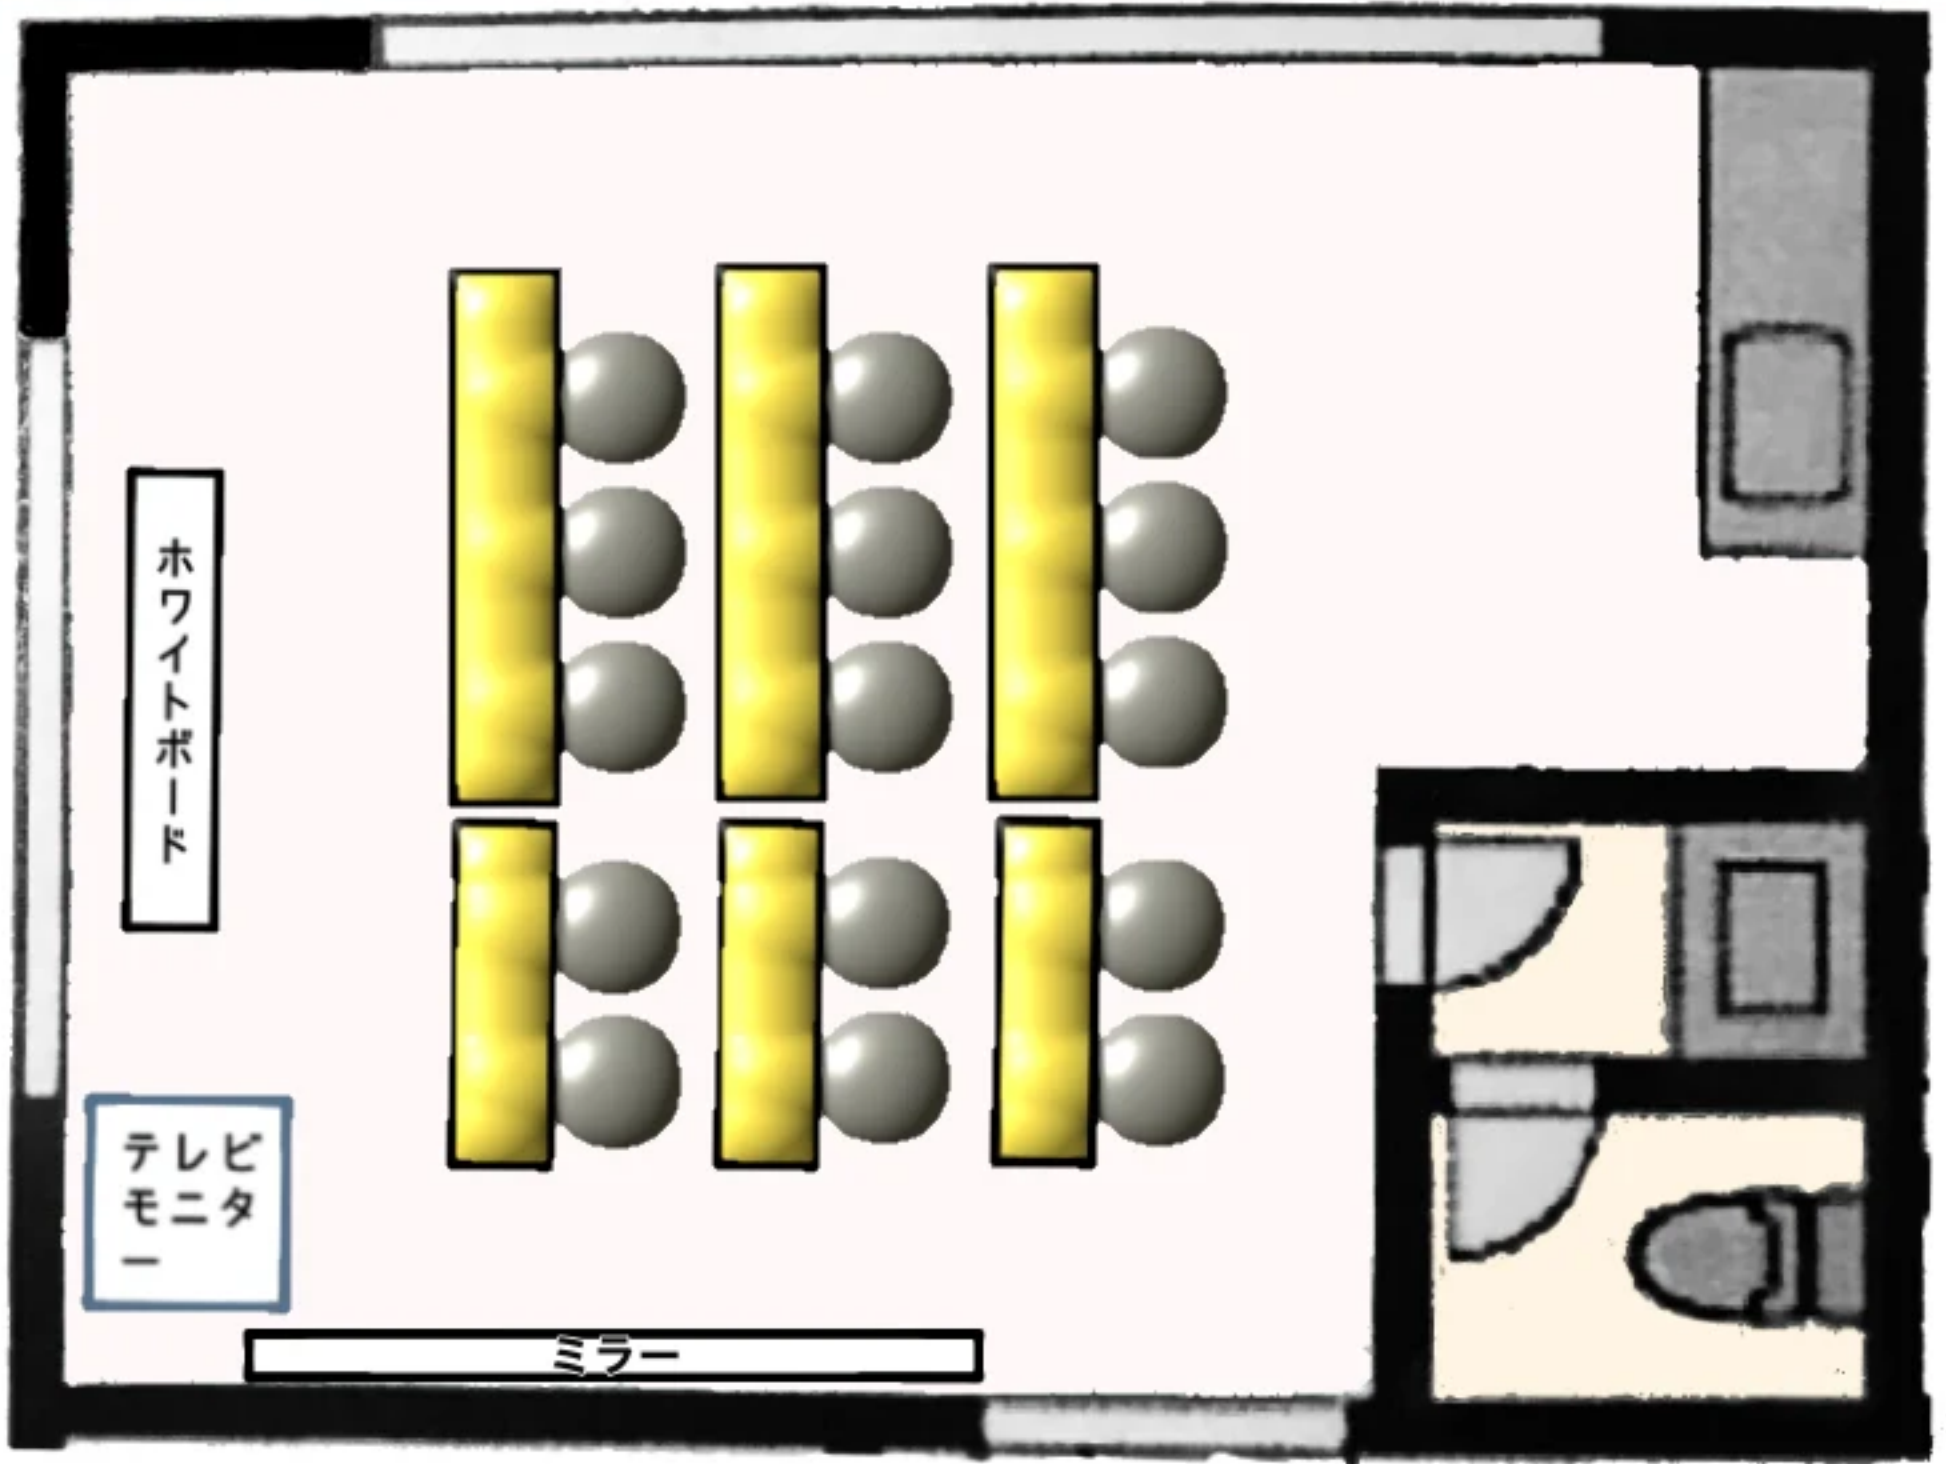

スタジオ リル
24.76m²

プレゼン・面接・面談etc...

スタジオ リル
24.76m²

セミナー・塾・お教室etc...

スタジオ リル

24.76m²

会議・勉強会・ボードゲーム・食事会etc...

303号室
24.76㎡