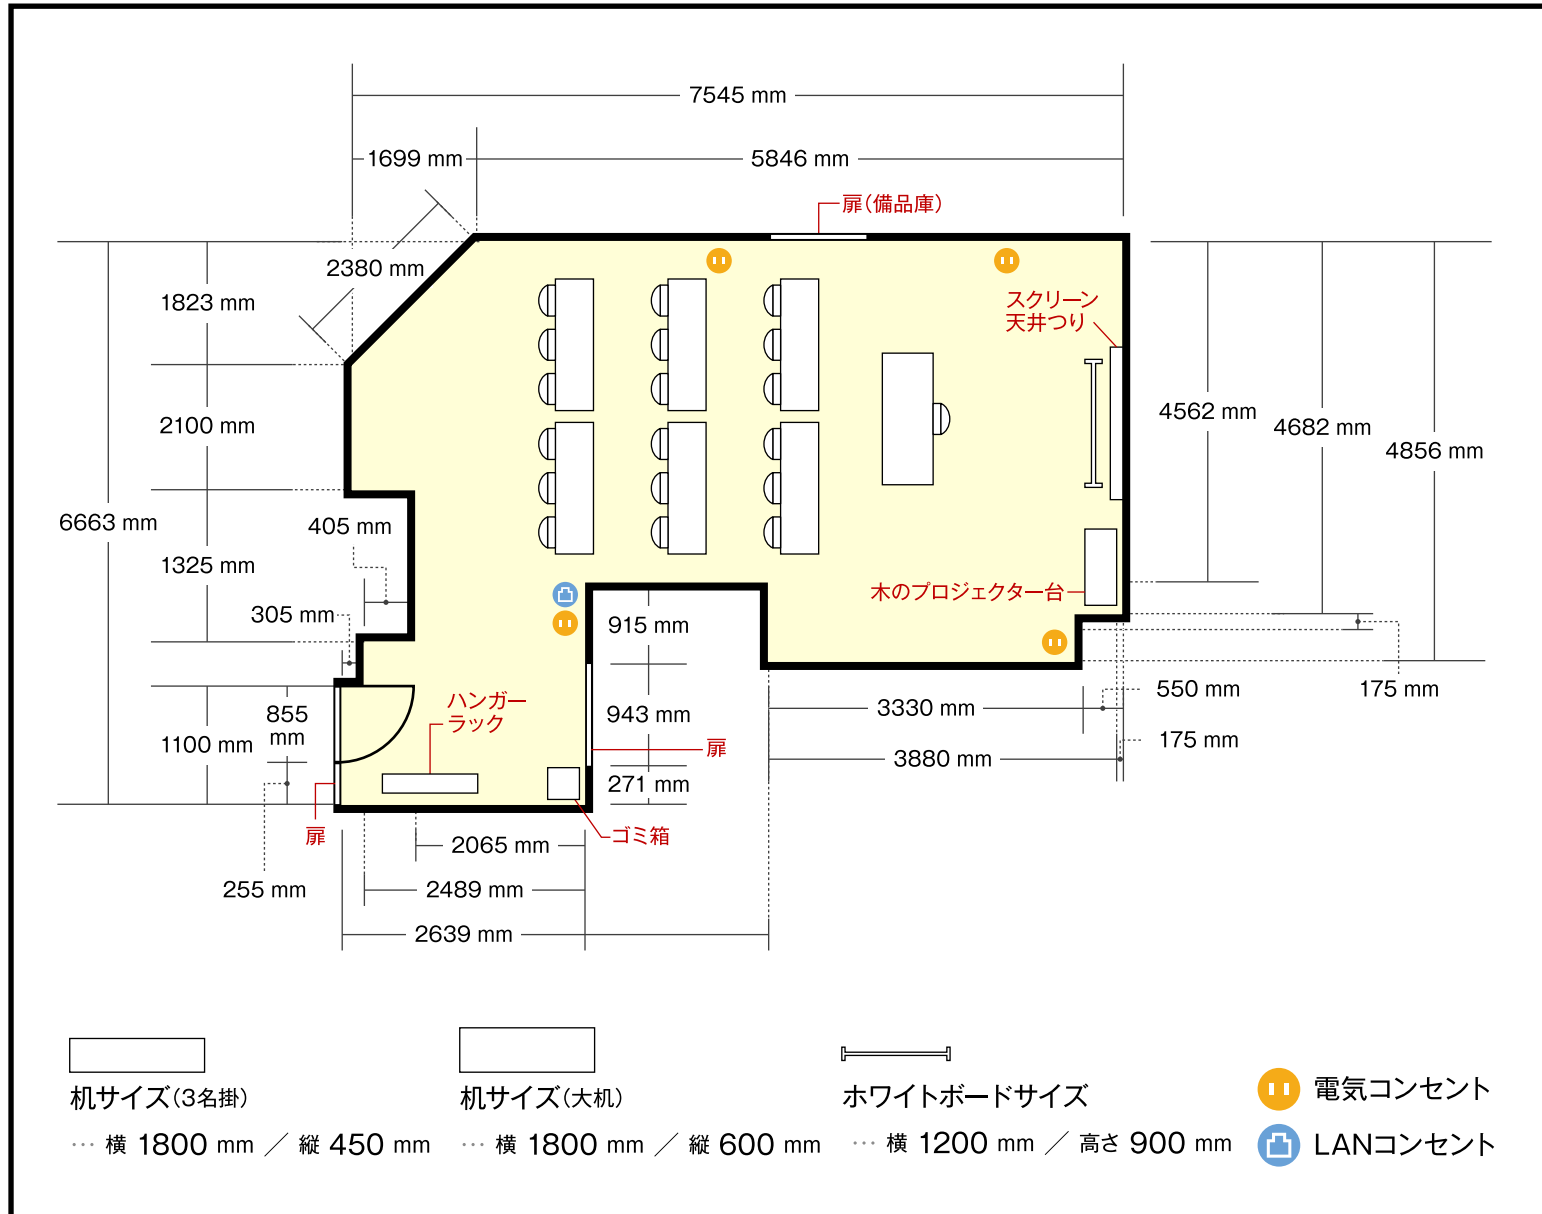

# ホテルマイステイズ名古屋栄店

2階 アリア / スクール

〒460-0005 愛知県名古屋市中区東桜2-23-22

## 利用人数 (最大利用人数)

スクール 18名

## 施設情報

面積 40.98 m<sup>2</sup> (12坪)

天井高 2492~2798 mm

ドア開口部 横 1100 mm  
縦 2000 mm