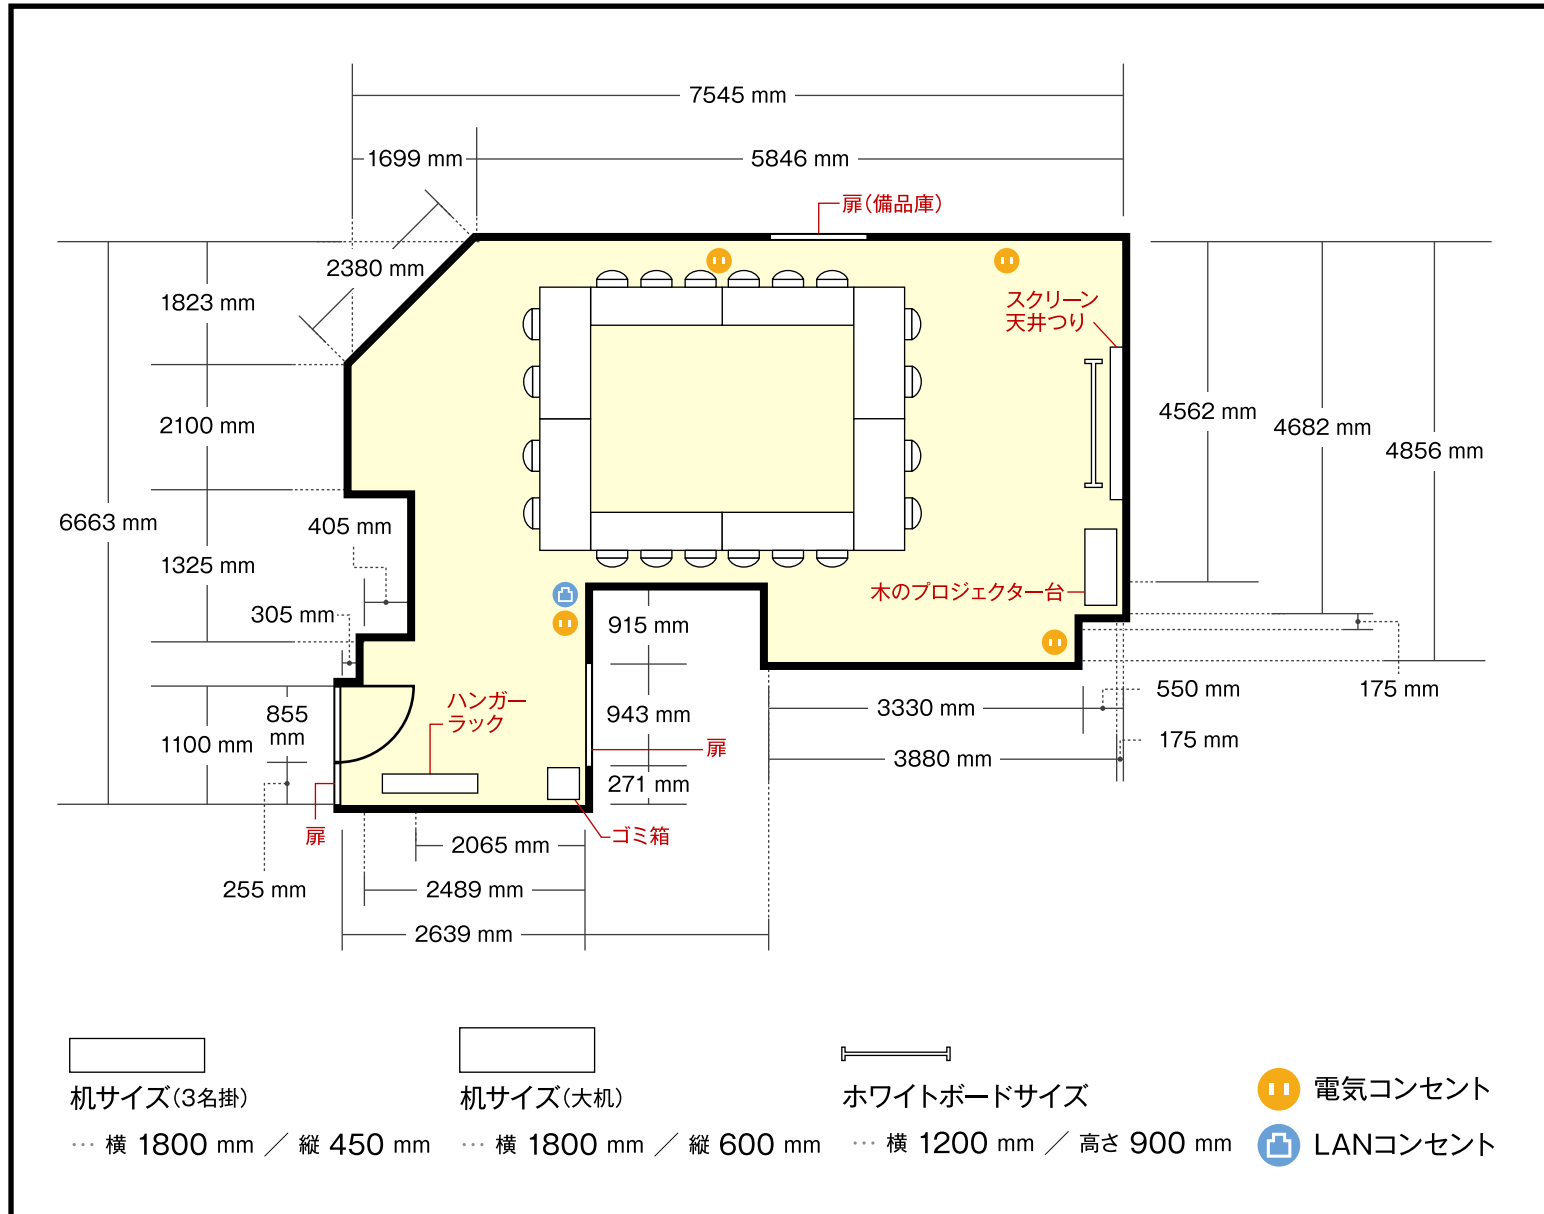

ホテルマイステイズ名古屋栄店

2階 アリア / 口の字

〒460-0005 愛知県名古屋市中区東桜2-23-22

利用人数 (最大利用人数)

口の字 20名

施設情報

面積 40.98 m² (12坪)
 天井高 2492~2798 mm
 ドア開口部 横 1100 mm
 縦 2000 mm