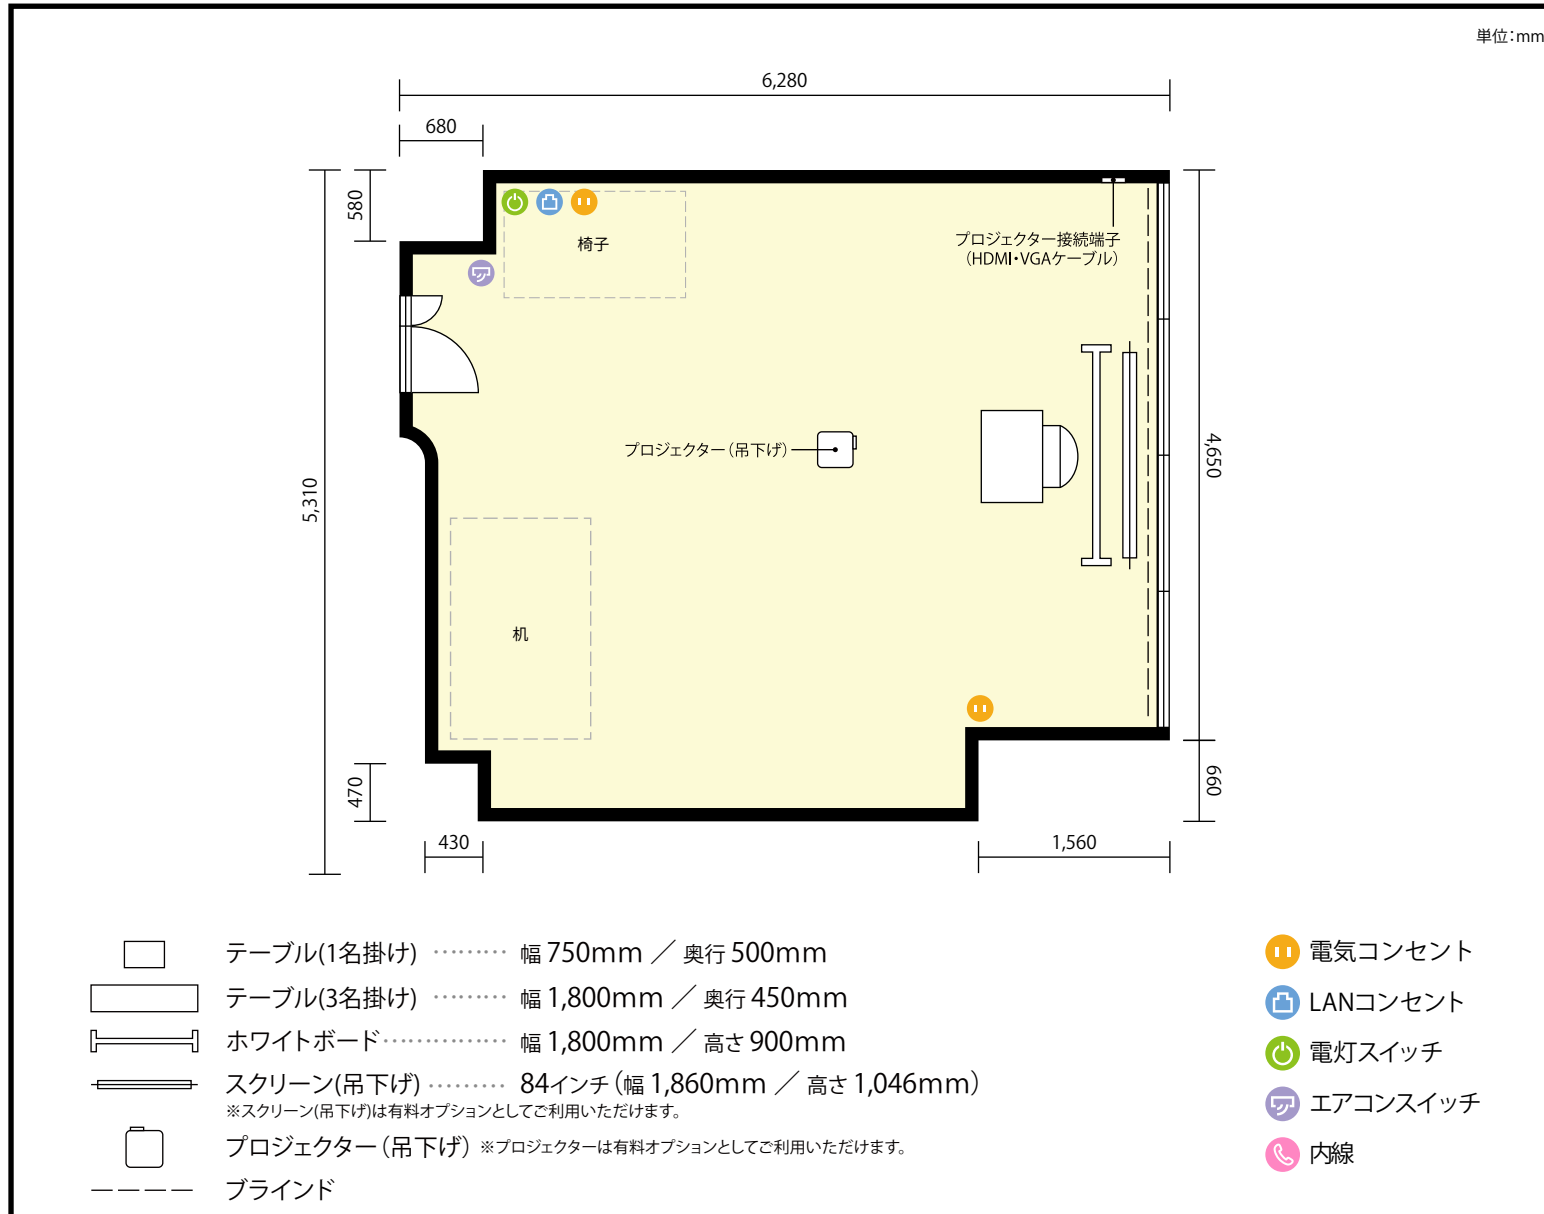

7階 第6会議室 / セルフ設営プラン

〒450-0002 愛知県名古屋市中村区名駅3-13-31 名駅モリシタビル 7階

利用人数 最大利用人数(※講師席を除く)

最大 21名

施設情報

面積 31.9 m² (9.65 坪)

天井高 2,380mm

ドア開口部 横 800mm
縦 2,250mm

備考

お客様にてご自由にレイアウト変更いただけます。ご退室前に必ず机・椅子の現場復帰をお願いいたします。