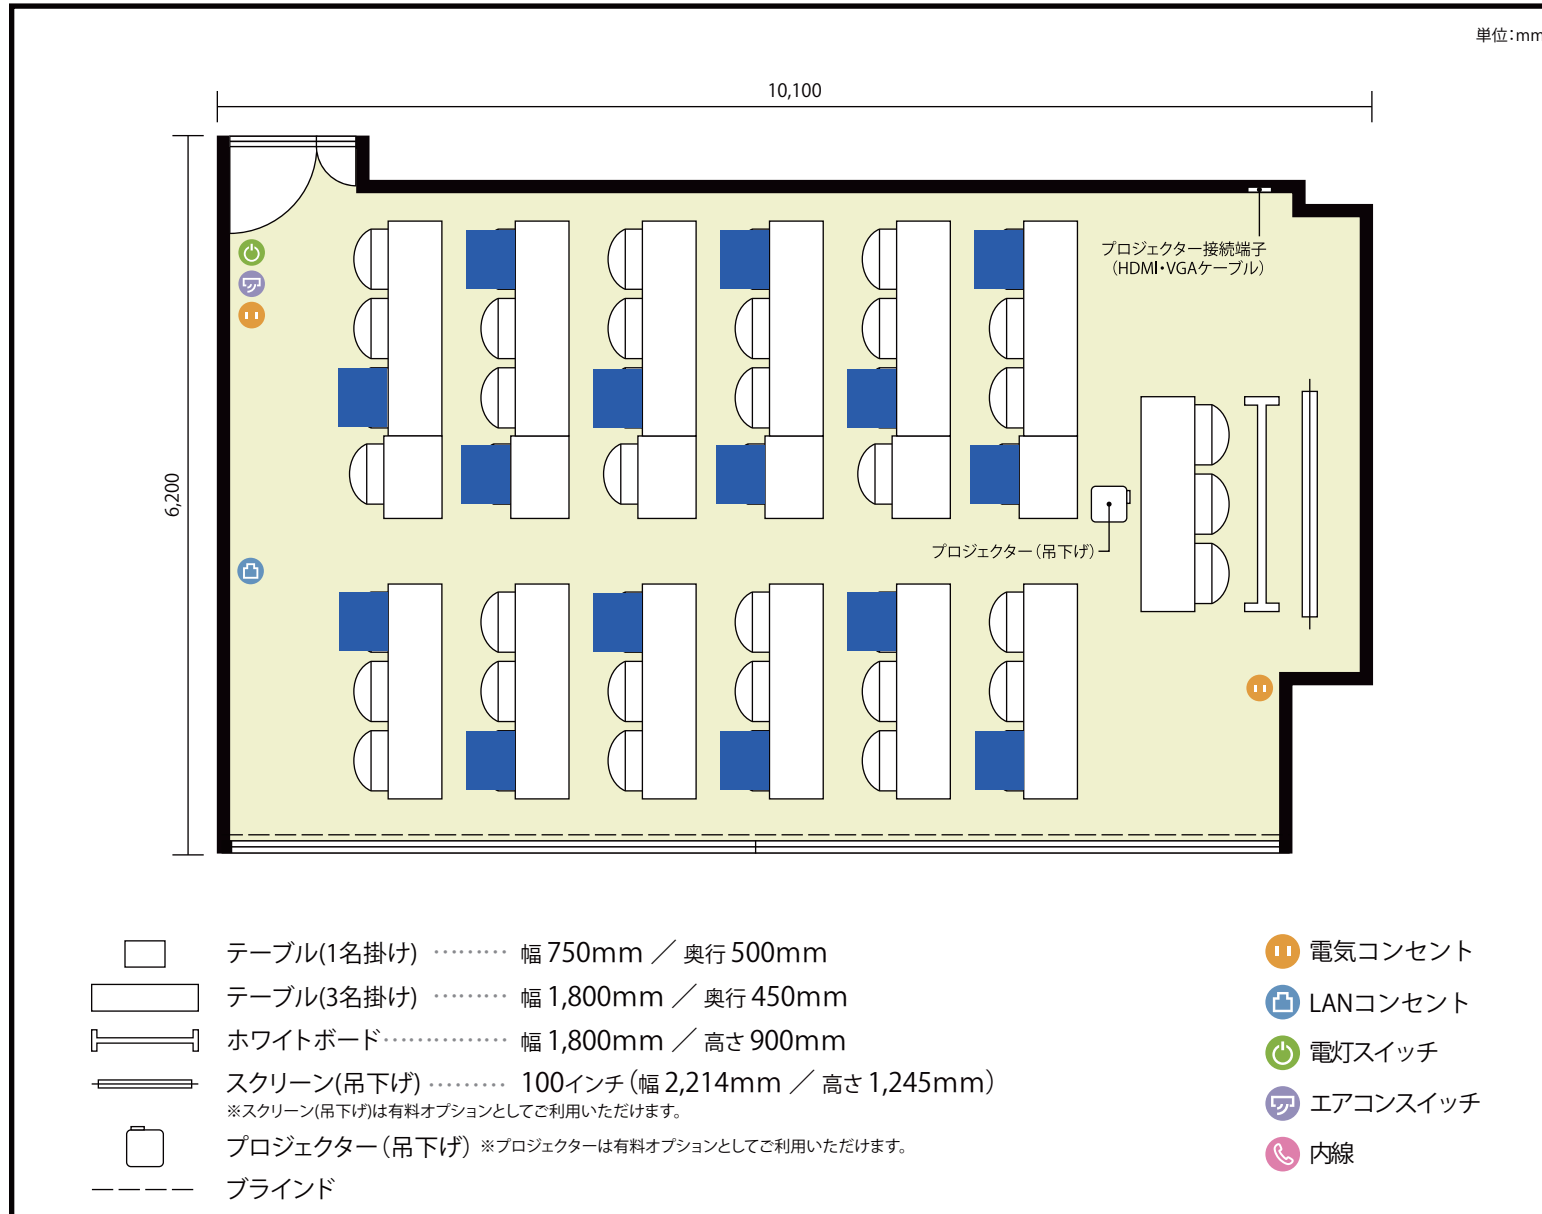

7階 第5会議室 / スクール

〒450-0002 愛知県名古屋市中村区名駅3-13-31 名駅モリシタビル 7階

利用人数 最大利用人数 (※講師席を除く)

スクール 42名

施設情報

面積 58.2 m² (17.6 坪)

天井高 2,380mm

ドア開口部 横 720mm
縦 2,000mm

備考

7階

第5会議室 / スクール

〒450-0002 愛知県名古屋市中村区名駅3-13-31 名駅モリシタビル 7階

利用人数 最大利用人数(※講師席を除く)

ソーシャルディスタンス(5割)スクール21名

施設情報

面積 58.2 m² (17.6 坪)

天井高 2,380mm

ドア開口部 横 720mm
縦 2,000mm

備考

7階

第5会議室 / スクール

〒450-0002 愛知県名古屋市中村区名駅3-13-31 名駅モリシタビル 7階

利用人数 最大利用人数(※講師席を除く)

ソーシャルディスタンス(3割)スクール15名

施設情報

面積 58.2 m² (17.6 坪)

天井高 2,380mm

ドア開口部 横 720mm
縦 2,000mm

備考