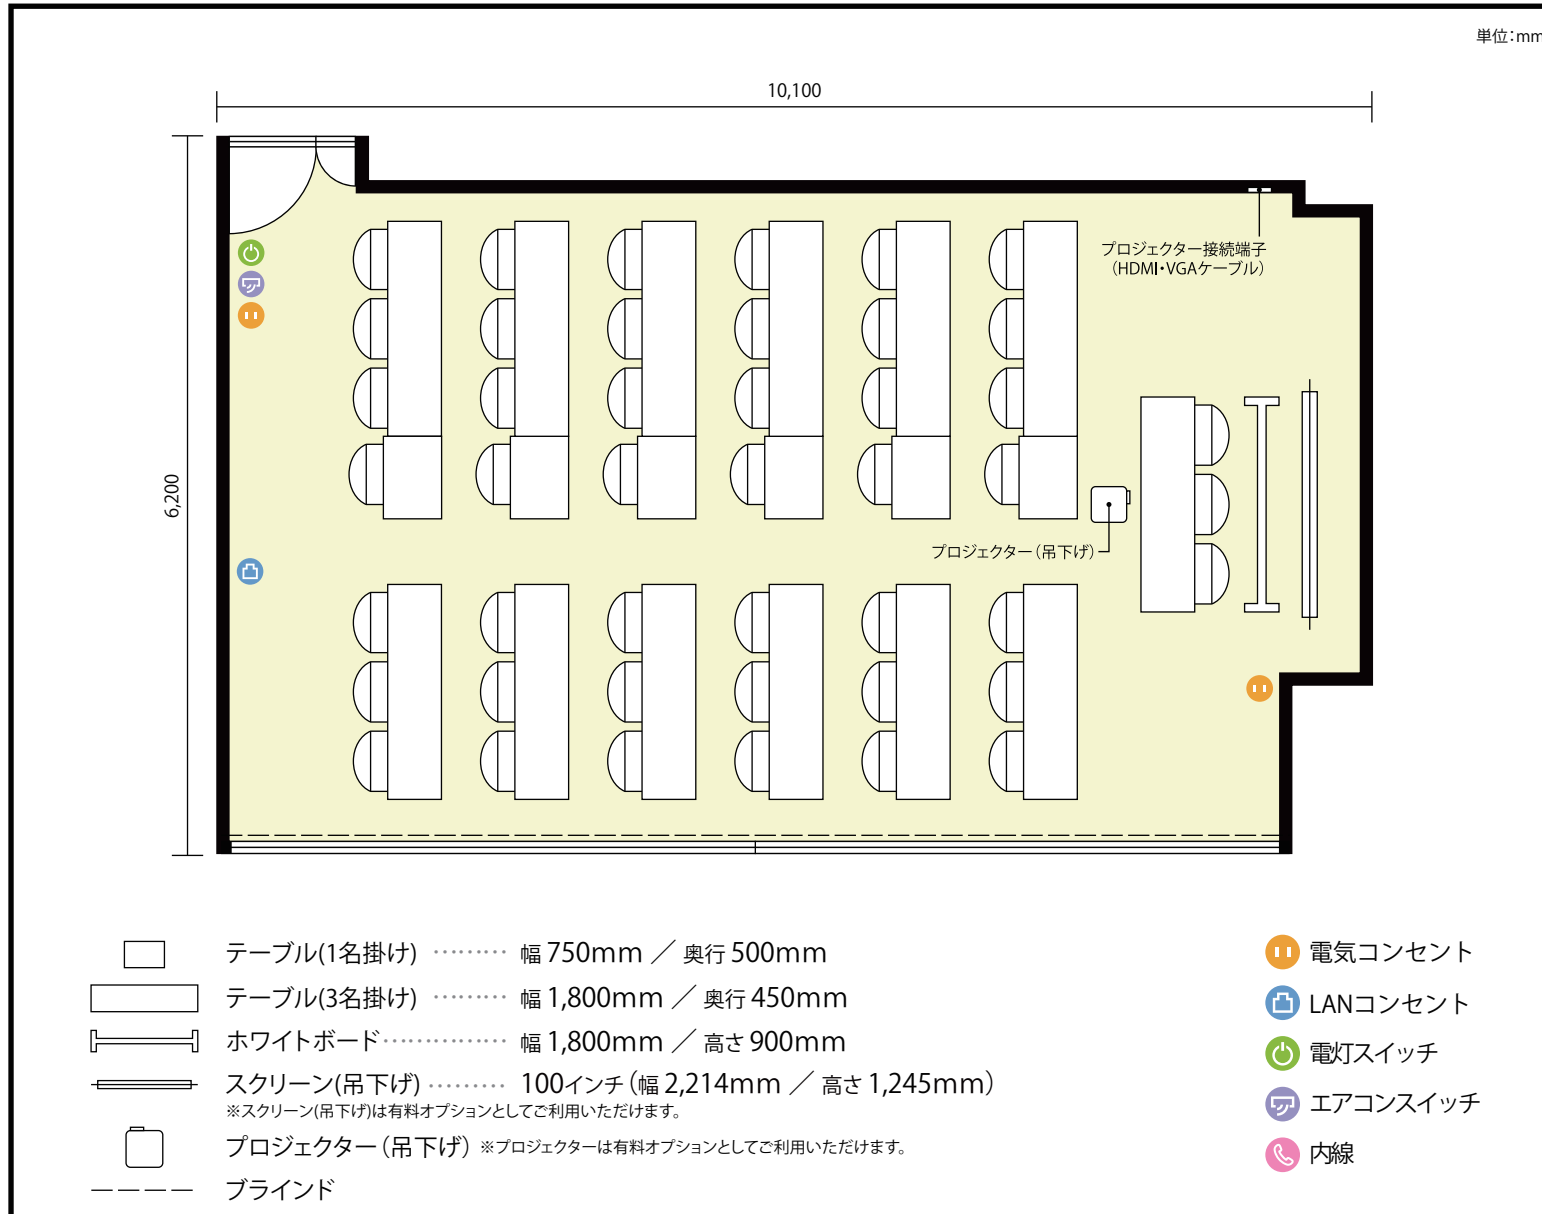

7階 第5会議室 / スクール

〒450-0002 愛知県名古屋市中村区名駅3-13-31 名駅モリシタビル 7階

利用人数 最大利用人数 (※講師席を除く)

スクール 42名

施設情報

面積 58.2 m² (17.6 坪)

天井高 2,380mm

ドア開口部 横 720mm
縦 2,000mm

備考

7階

第5会議室 / スクール

〒450-0002 愛知県名古屋市中村区名駅3-13-31 名駅モリシタビル 7階

利用人数 最大利用人数(※講師席を除く)

ソーシャルディスタンス(5割)スクール21名

施設情報

面積 58.2 m² (17.6 坪)

天井高 2,380mm

ドア開口部 横 720mm
縦 2,000mm

備考

7階

第5会議室 / スクール

〒450-0002 愛知県名古屋市中村区名駅3-13-31 名駅モリシタビル 7階

利用人数 最大利用人数(※講師席を除く)

ソーシャルディスタンス(3割)スクール15名

施設情報

面積 58.2 m² (17.6 坪)

天井高 2,380mm

ドア開口部 横 720mm
縦 2,000mm

備考