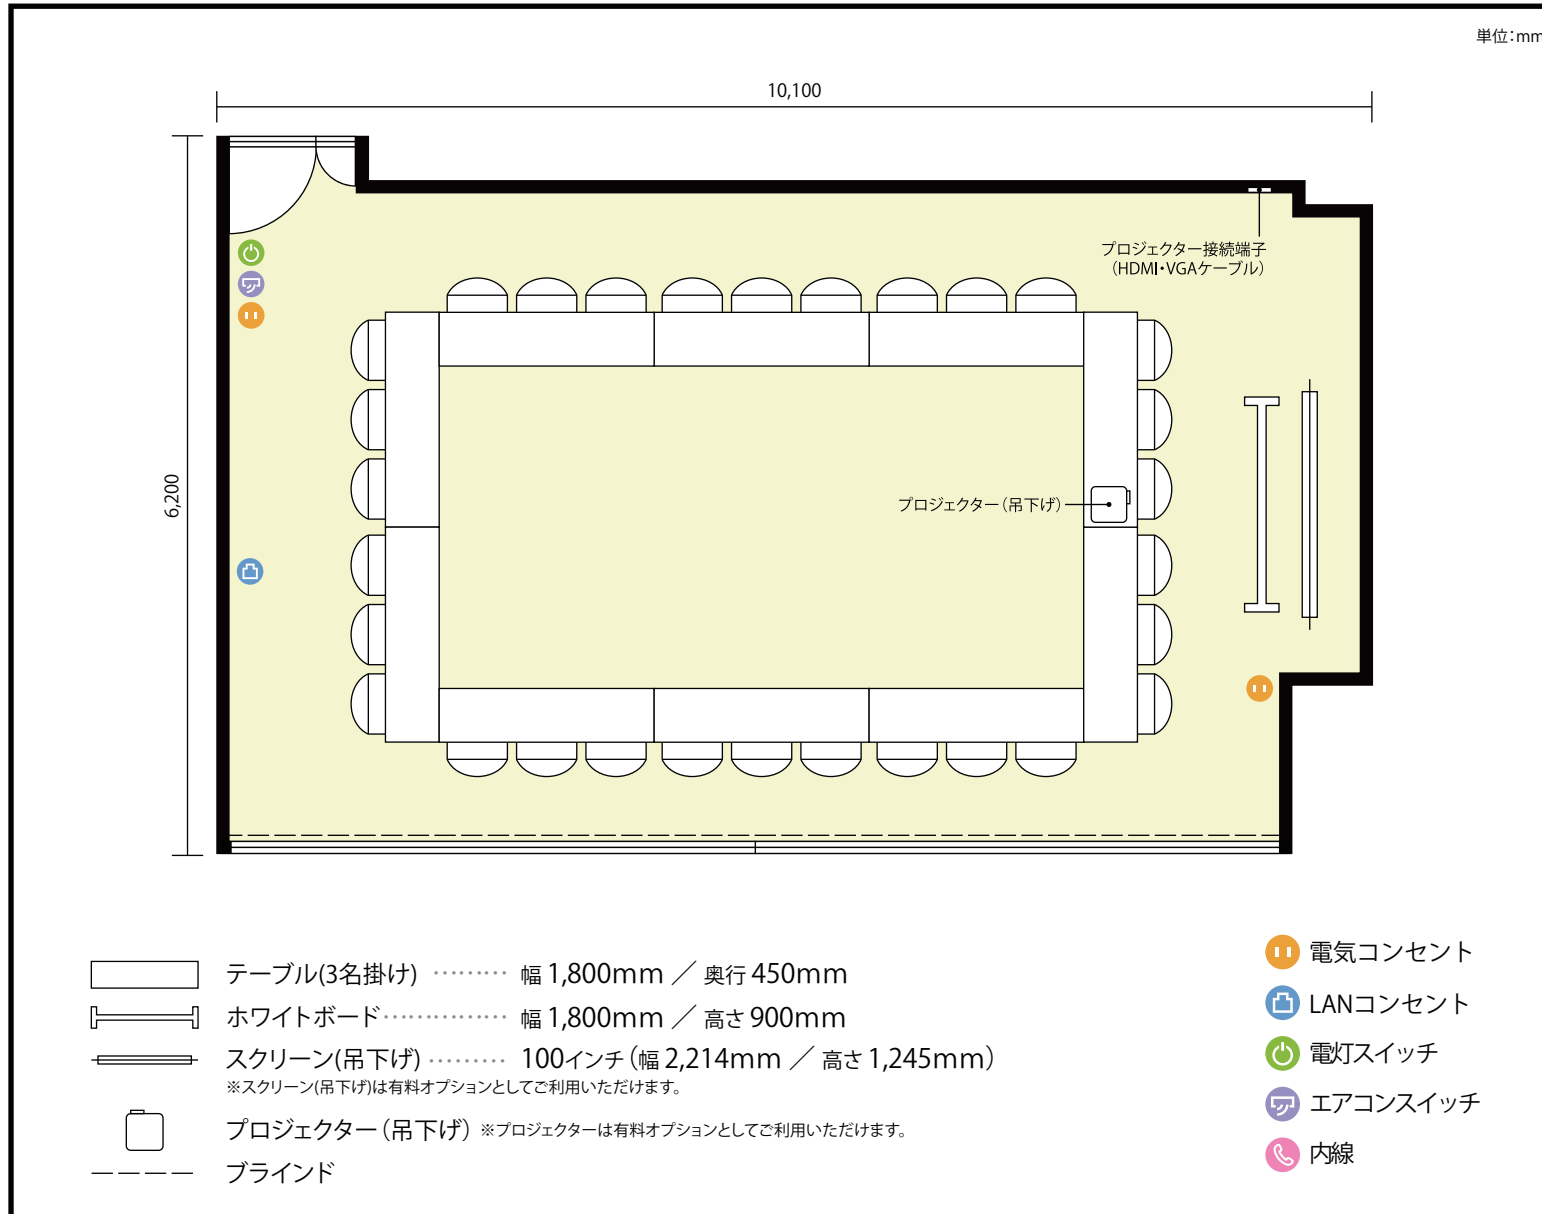

7階

第5会議室 / 口の字

〒450-0002 愛知県名古屋市中村区名駅3-13-31 名駅モリシタビル 7階

**利用人数** 最大利用人数 (※講師席を除く)

口の字 30名

**施設情報**

面積 58.2 m<sup>2</sup> (17.6 坪)

天井高 2,380mm

ドア開口部 横 720mm  
縦 2,000mm

**備考**

7階

第5会議室 / 口の字

〒450-0002 愛知県名古屋市中村区名駅3-13-31 名駅モリシタビル 7階

利用人数 最大利用人数 (※講師席を除く)

ソーシャルディスタンス(5割)口の字15名

## 施設情報

面積 58.2 m<sup>2</sup> (17.6 坪)

天井高 2,380mm

ドア開口部 横 720mm  
縦 2,000mm