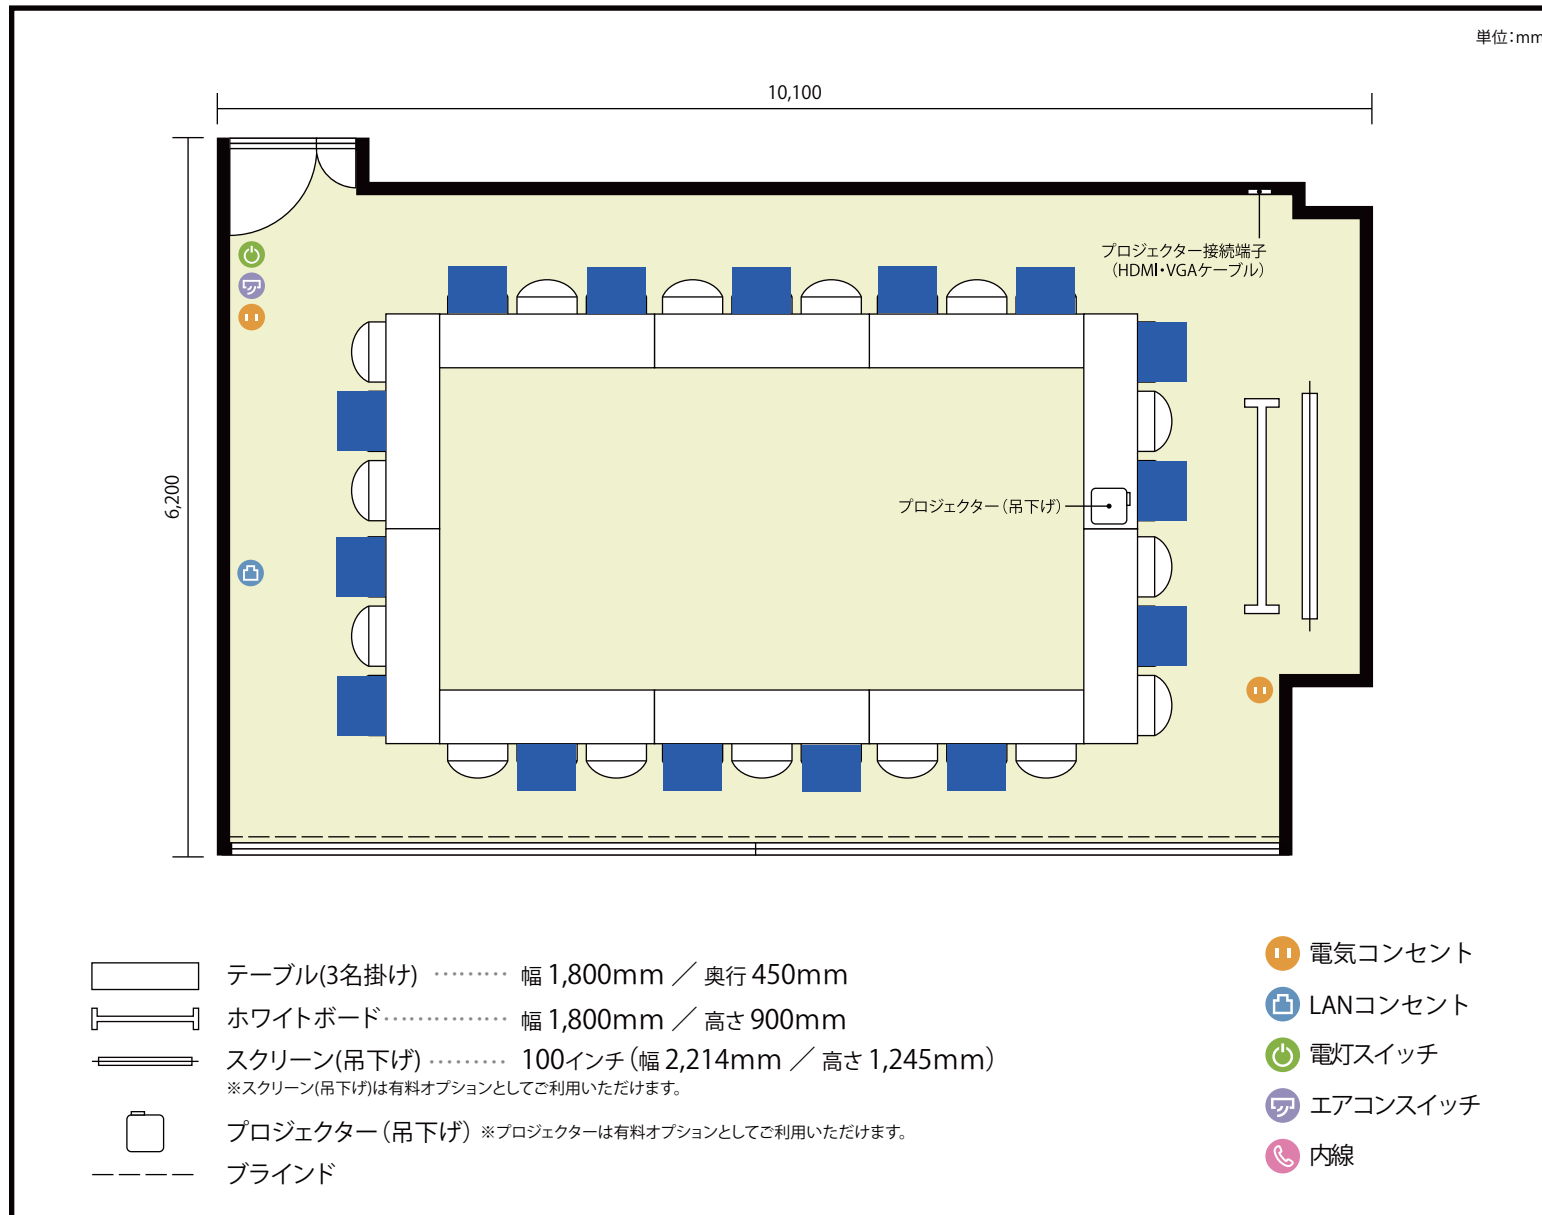

7階

第5会議室 / 口の字

〒450-0002 愛知県名古屋市中村区名駅3-13-31 名駅モリシタビル 7階

**利用人数** 最大利用人数 (※講師席を除く)

口の字 30名

**施設情報**

面積 58.2 m<sup>2</sup> (17.6 坪)

天井高 2,380mm

ドア開口部 横 720mm  
縦 2,000mm

**備考**

7階

第5会議室 / 口の字

〒450-0002 愛知県名古屋市中村区名駅3-13-31 名駅モリシタビル 7階

利用人数 最大利用人数 (※講師席を除く)

ソーシャルディスタンス(5割)口の字15名

## 施設情報

面積 58.2 m<sup>2</sup> (17.6 坪)

天井高 2,380mm

ドア開口部 横 720mm  
縦 2,000mm