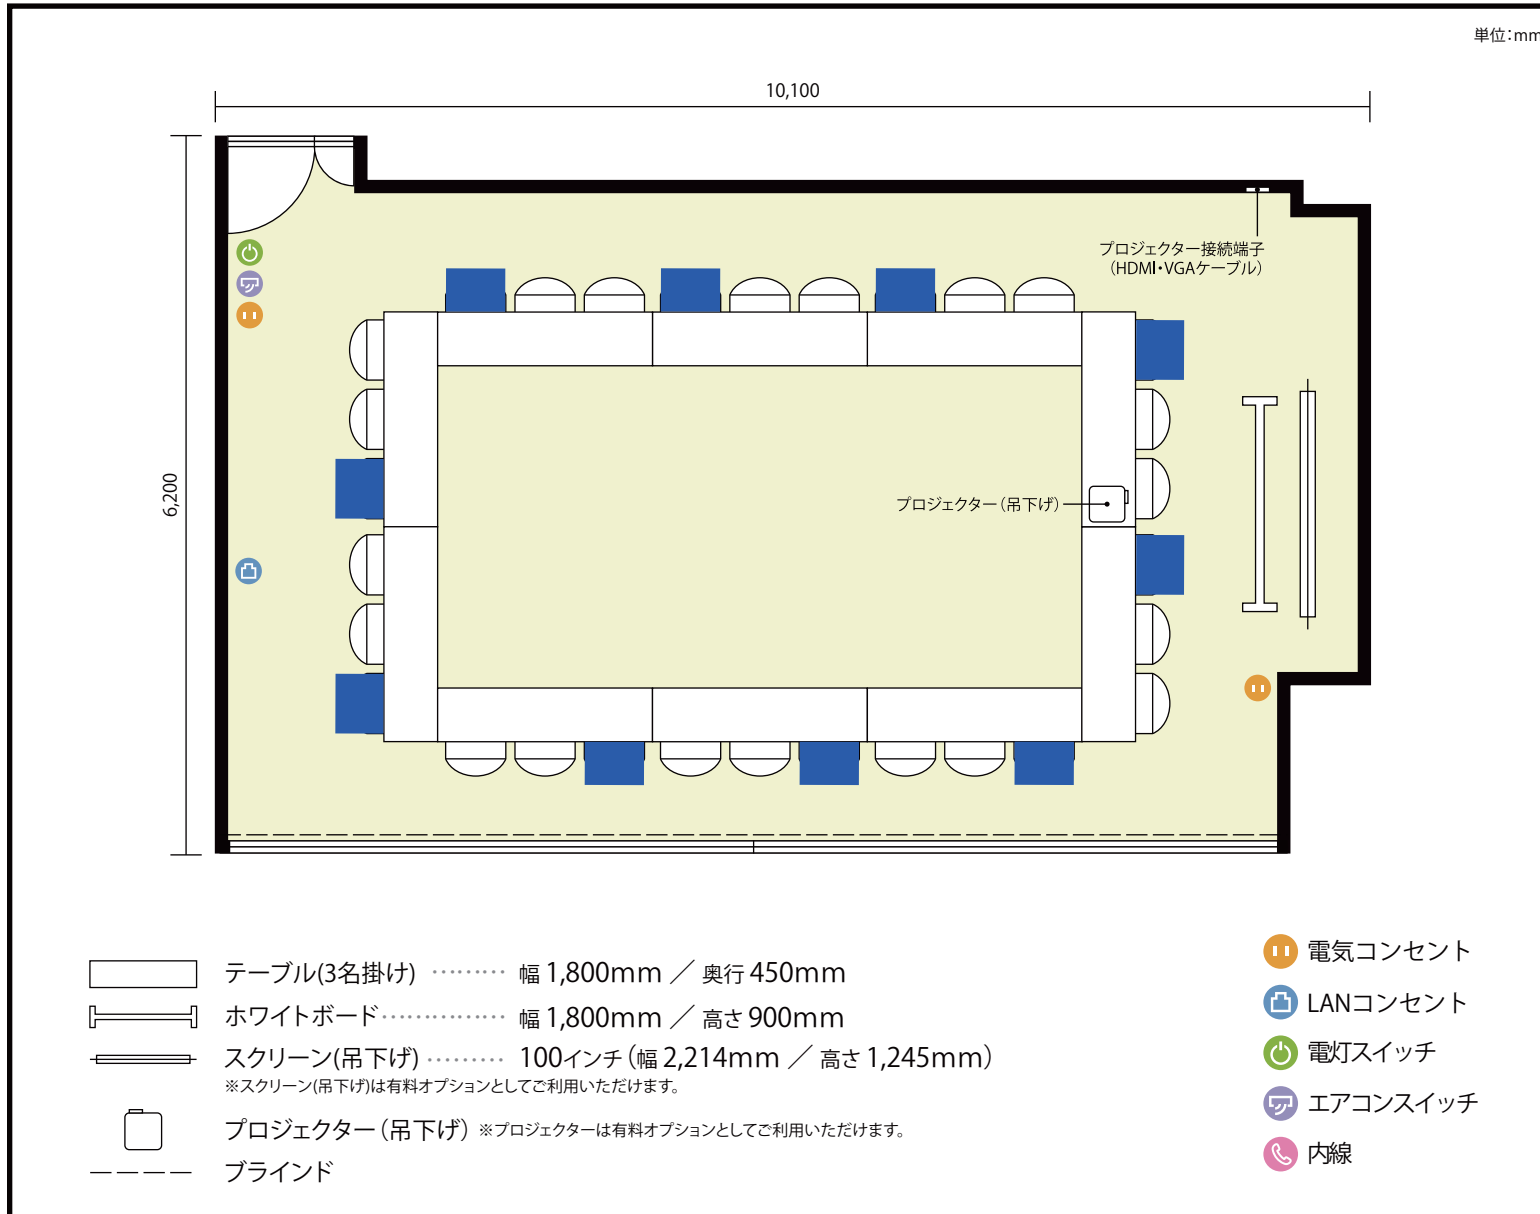

ドア開口部 横 720mm  
縦 2,000mm

**備考**

7階

第5会議室 / 口の字

〒450-0002 愛知県名古屋市中村区名駅3-13-31 名駅モリシタビル 7階

利用人数 最大利用人数 (※講師席を除く)

ソーシャルディスタンス(5割)口の字15名

## 施設情報

面積 58.2 m<sup>2</sup> (17.6 坪)

天井高 2,380mm

ドア開口部 横 720mm  
縦 2,000mm

## 備考

7階

第5会議室 / 口の字

〒450-0002 愛知県名古屋市中村区名駅3-13-31 名駅モリシタビル 7階

利用人数 最大利用人数 (※講師席を除く)

ソーシャルディスタンス(3割)口の字10名