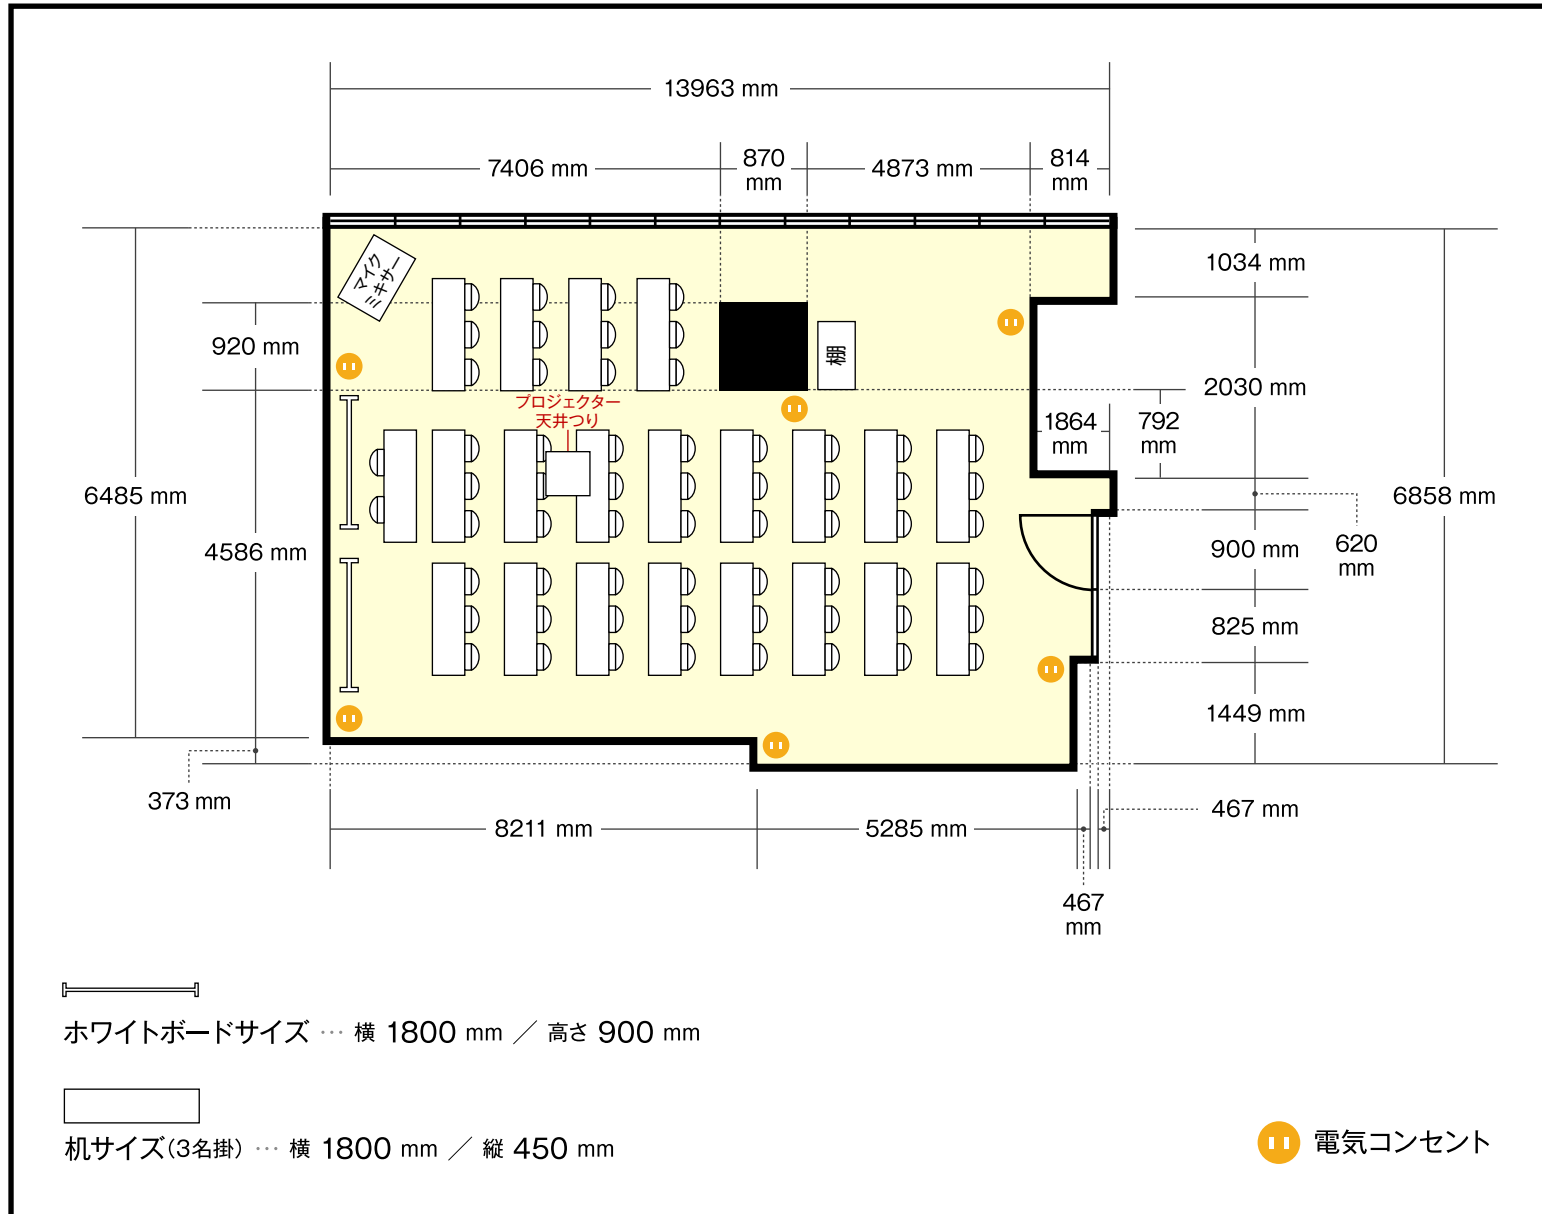

# ホテルマイステイズ名古屋栄店

2階 ルーチェ / スクール

〒460-0005 愛知県名古屋市中区東桜2-23-22

## 利用人数 (最大利用人数)

スクール 60名

## 施設情報

面積 88.74 m<sup>2</sup> (27坪)

天井高 2500 mm

ドア開口部 横 1725 mm  
縦 2000 mm

窓 6箇所