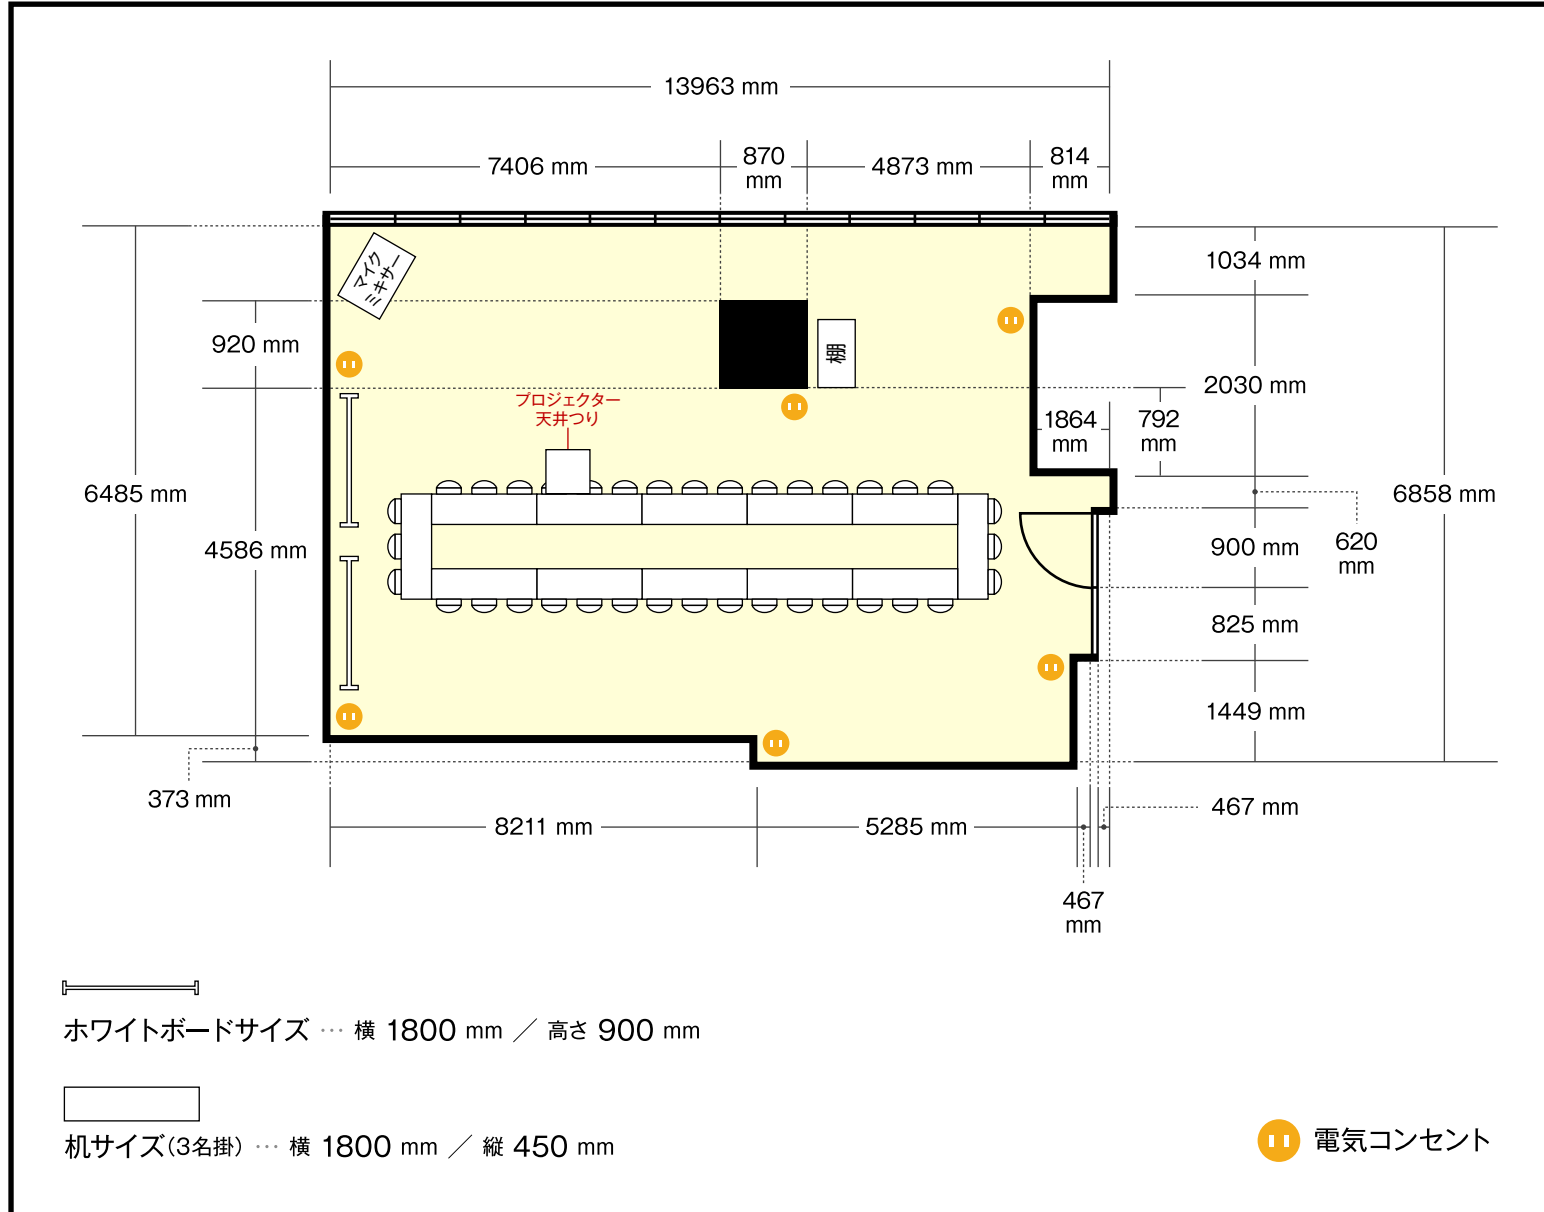

# ホテルマイステイズ名古屋栄店

2階 ルーチェ / 口の字

〒460-0005 愛知県名古屋市中区東桜2-23-22

## 利用人数 (最大利用人数)

口の字 36名

## 施設情報

面積 88.74 m<sup>2</sup> (27坪)

天井高 2500 mm

ドア開口部 横 1725 mm  
縦 2000 mm

窓 6箇所