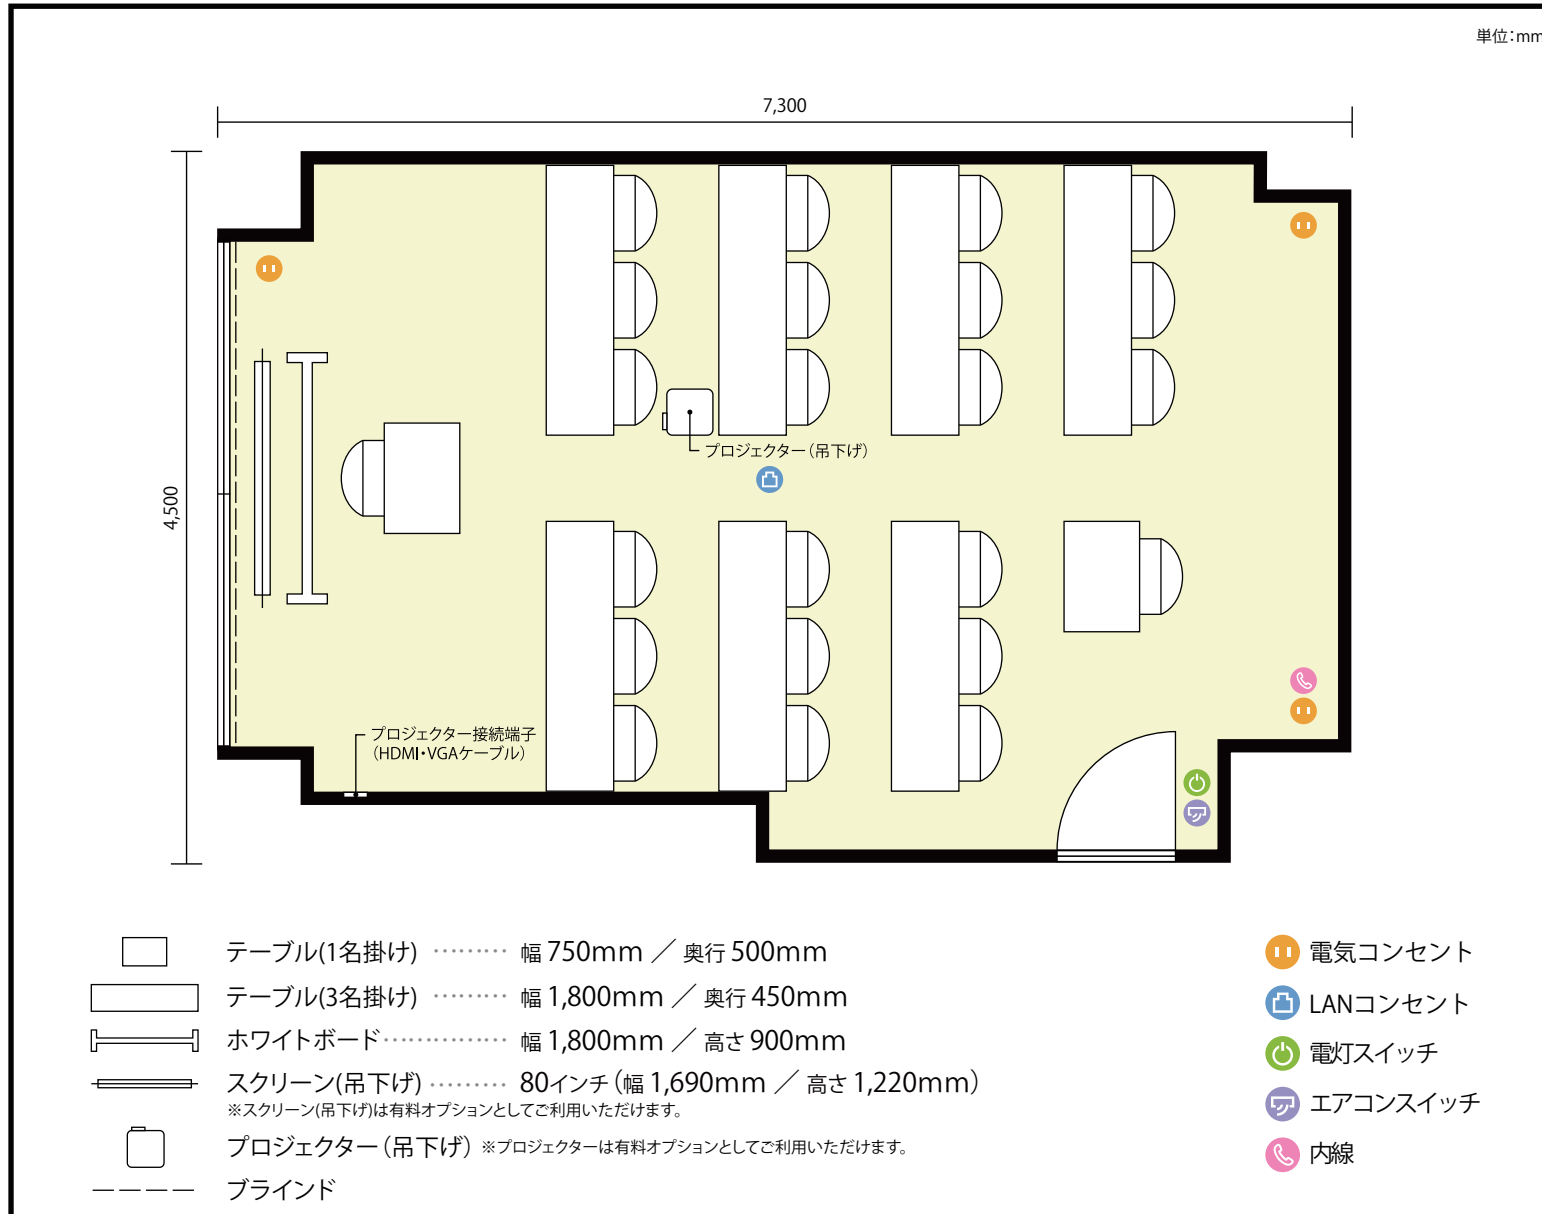

7階 第1会議室 / スクール

〒450-0002 愛知県名古屋市中村区名駅3-13-31 名駅モリシタビル 7階

利用人数 最大利用人数(※講師席を除く)

スクール 22名

施設情報

面積 31.2 m² (9.43 坪)

天井高 2,380mm

ドア開口部 横 800mm
縦 2,000mm

備考

7階 第1会議室 / スクール

〒450-0002 愛知県名古屋市中村区名駅3-13-31 名駅モリシタビル 7階

利用人数 最大利用人数(※講師席を除く)

ソーシャルディスタンス(5割) スクール11名

施設情報

面積 31.2 m² (9.43 坪)

天井高 2,380mm

ドア開口部 横 800mm
縦 2,000mm

備考

7階 第1会議室 / スクール

〒450-0002 愛知県名古屋市中村区名駅3-13-31 名駅モリシタビル 7階

利用人数 最大利用人数(※講師席を除く)

ソーシャルディスタンス(3割)スクール8名

施設情報

面積 31.2㎡ (9.43坪)

天井高 2,380mm

ドア開口部 横 800mm
縦 2,000mm

備考