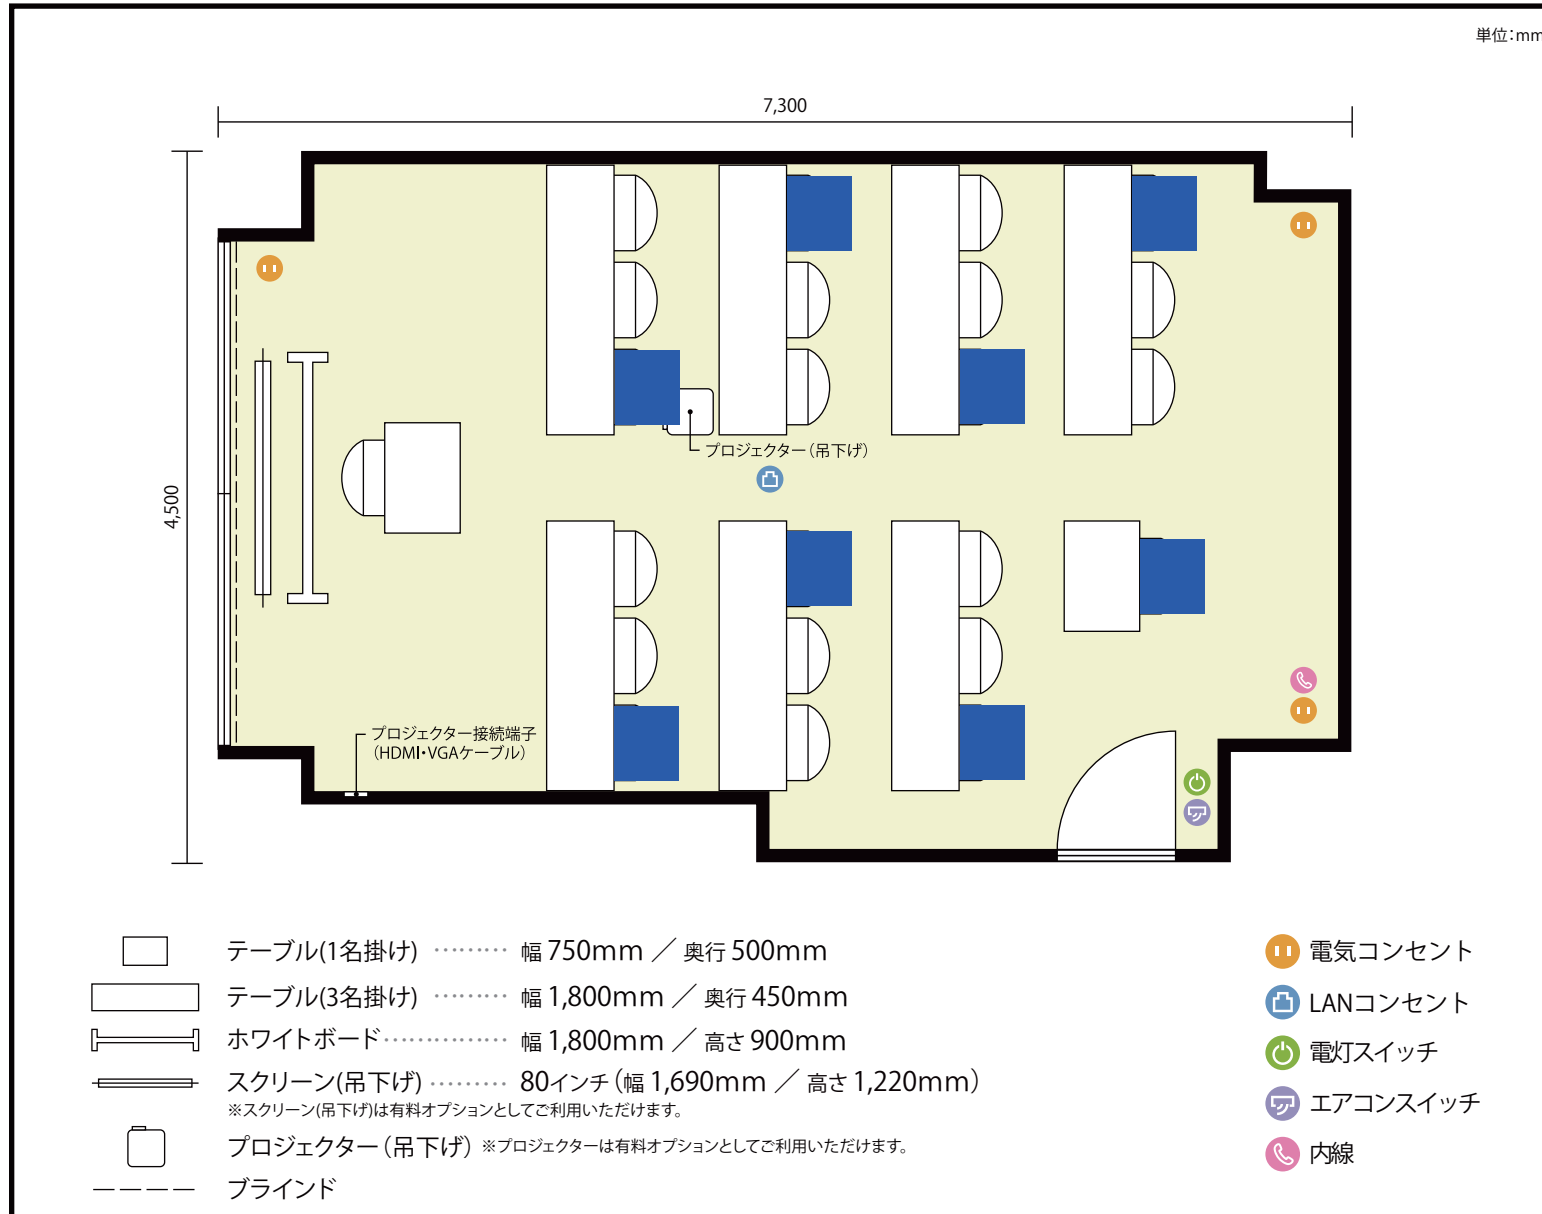

7階 第1会議室 / スクール

〒450-0002 愛知県名古屋市中村区名駅3-13-31 名駅モリシタビル 7階

利用人数 最大利用人数(※講師席を除く)

スクール 22名

施設情報

面積 31.2 m² (9.43 坪)

天井高 2,380mm

ドア開口部 横 800mm
縦 2,000mm

備考

7階 第1会議室 / スクール

〒450-0002 愛知県名古屋市中村区名駅3-13-31 名駅モリシタビル 7階

利用人数 最大利用人数(※講師席を除く)

ソーシャルディスタンス(5割) スクール11名

施設情報

面積 31.2 m² (9.43 坪)

天井高 2,380mm

ドア開口部 横 800mm
縦 2,000mm

備考

7階 第1会議室 / スクール

〒450-0002 愛知県名古屋市中村区名駅3-13-31 名駅モリシタビル 7階

利用人数 最大利用人数(※講師席を除く)

ソーシャルディスタンス(3割)スクール8名

施設情報

面積 31.2㎡ (9.43坪)

天井高 2,380mm

ドア開口部 横 800mm
縦 2,000mm

備考