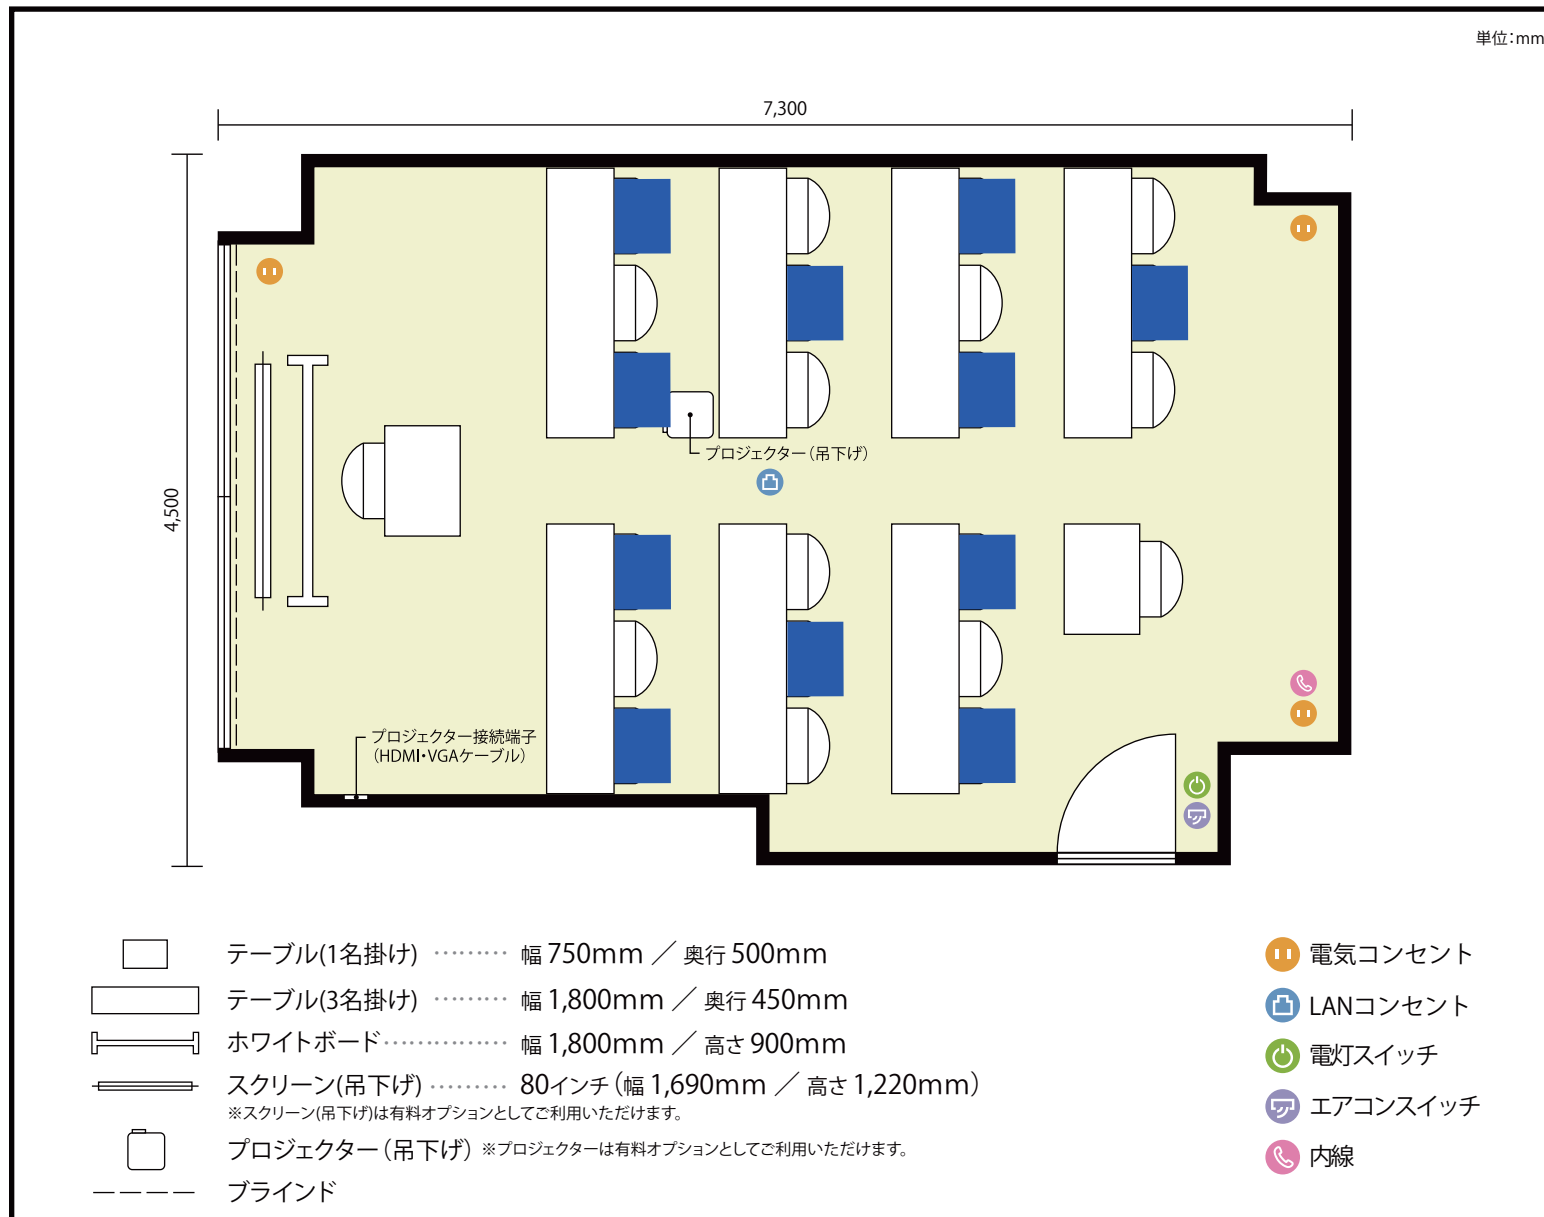

7階 第1会議室 / スクール

〒450-0002 愛知県名古屋市中村区名駅3-13-31 名駅モリシタビル 7階

利用人数 最大利用人数(※講師席を除く)

スクール 22名

施設情報

面積 31.2 m² (9.43 坪)

天井高 2,380mm

ドア開口部 横 800mm
縦 2,000mm

備考

7階 第1会議室 / スクール

〒450-0002 愛知県名古屋市中村区名駅3-13-31 名駅モリシタビル 7階

利用人数 最大利用人数(※講師席を除く)

ソーシャルディスタンス(5割) スクール11名

施設情報

面積 31.2 m² (9.43 坪)

天井高 2,380mm

ドア開口部 横 800mm
縦 2,000mm

備考

7階 第1会議室 / スクール

〒450-0002 愛知県名古屋市中村区名駅3-13-31 名駅モリシタビル 7階

利用人数 最大利用人数(※講師席を除く)

ソーシャルディスタンス(3割)スクール8名

施設情報

面積 31.2㎡ (9.43坪)

天井高 2,380mm

ドア開口部 横 800mm
縦 2,000mm

備考