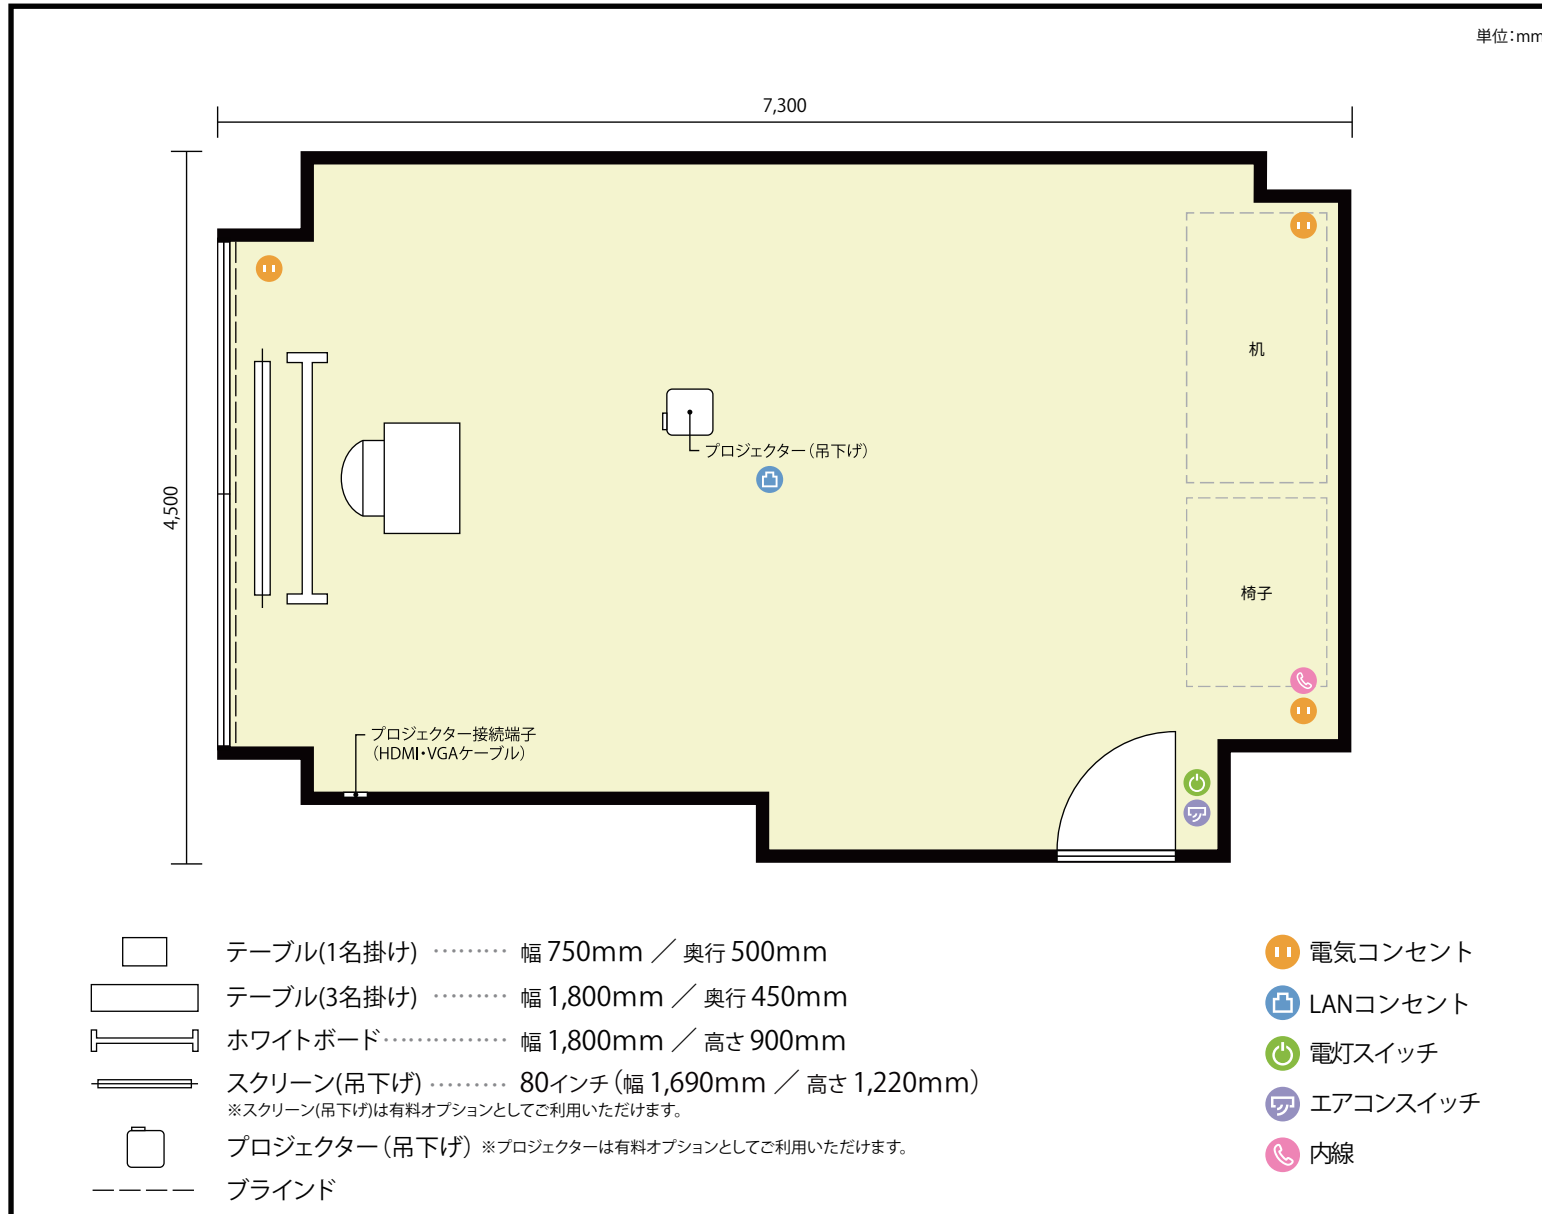

## 7階 第1会議室 / セルフ設営プラン

〒450-0002 愛知県名古屋市中村区名駅3-13-31 名駅モリシタビル 7階

**利用人数** 最大利用人数(※講師席を除く)

最大 22名

**施設情報**

面積 31.2 m<sup>2</sup> (9.43 坪)

天井高 2,380mm

ドア開口部 横 800mm  
縦 2,000mm

**備考**

お客様にてご自由にレイアウト変更いただけます。ご退室前に必ず机・椅子の現場復帰をお願いいたします。