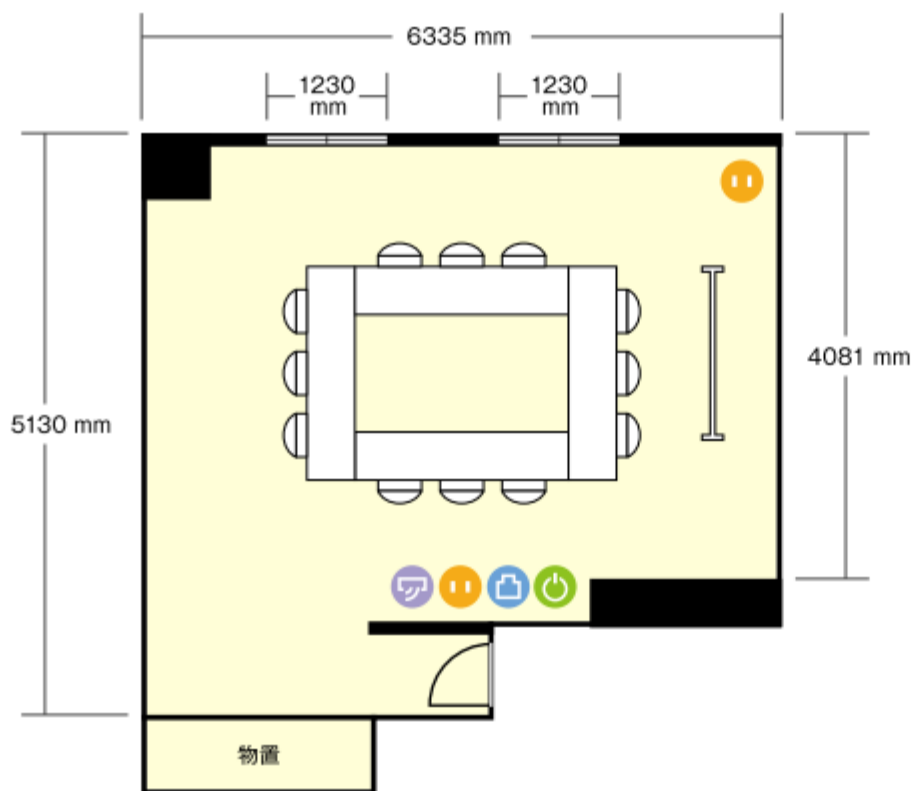

ホテルシルク・トゥリー名古屋店

3階 オーロラ/口の字

〒460-0003 愛知県名古屋市中区錦2-20-5

ホワイトボードサイズ … 幅 1800 mm / 高さ 900 mm

机サイズ … 横 2000 mm / 奥行 450 mm (3名掛)

電気コンセント

電灯スイッチ

LANコンセント

エアコンスイッチ

利用人数 (最大利用人数)

口の字 12名

施設情報

面積 31.5 m² (9坪)

天井高 2397 mm

ドア開口部 横 800 mm

縦 2000 mm

窓 2箇所