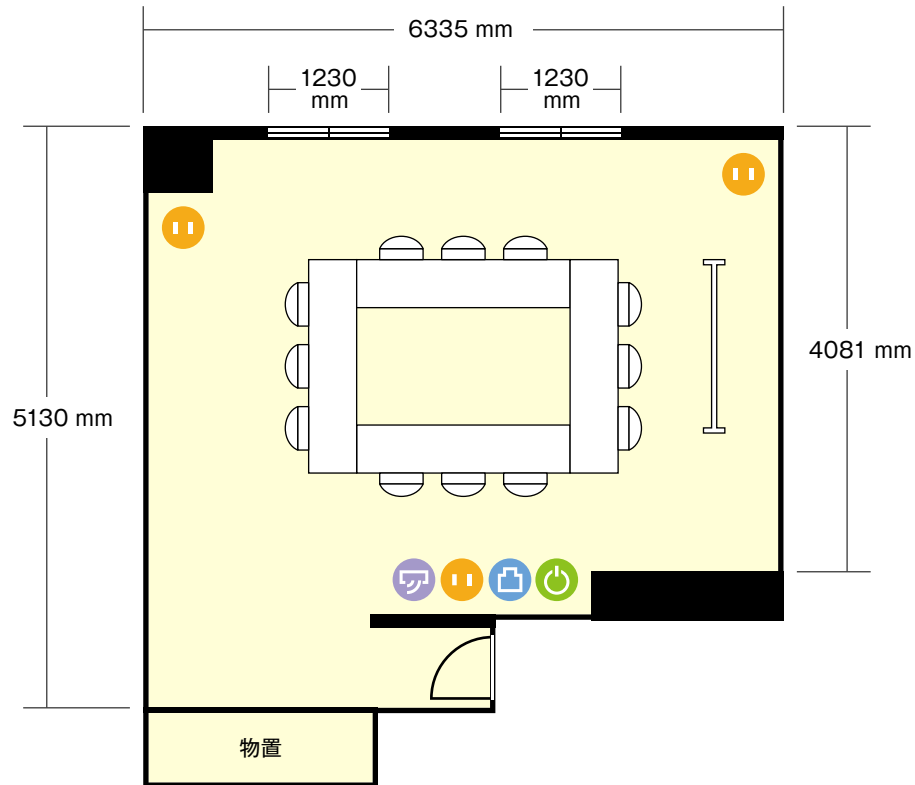

# ホテルシルク・トゥリー名古屋店

3階

オーロラ／口の字

〒460-0003 愛知県名古屋市中区錦2-20-5

ホワイトボードサイズ … 幅 1800 mm / 高さ 900 mm

机サイズ … 横 2000 mm / 奥行 450 mm (3名掛)

電気コンセント

電灯スイッチ

LANコンセント

エアコンスイッチ

利用人数 (最大利用人数)

口の字 12名

施設情報

面積 31.5 m<sup>2</sup> (9坪)

天井高 2397 mm

ドア開口部 横 800 mm  
縦 2000 mm

窓 2箇所

オーロラ(口の字)