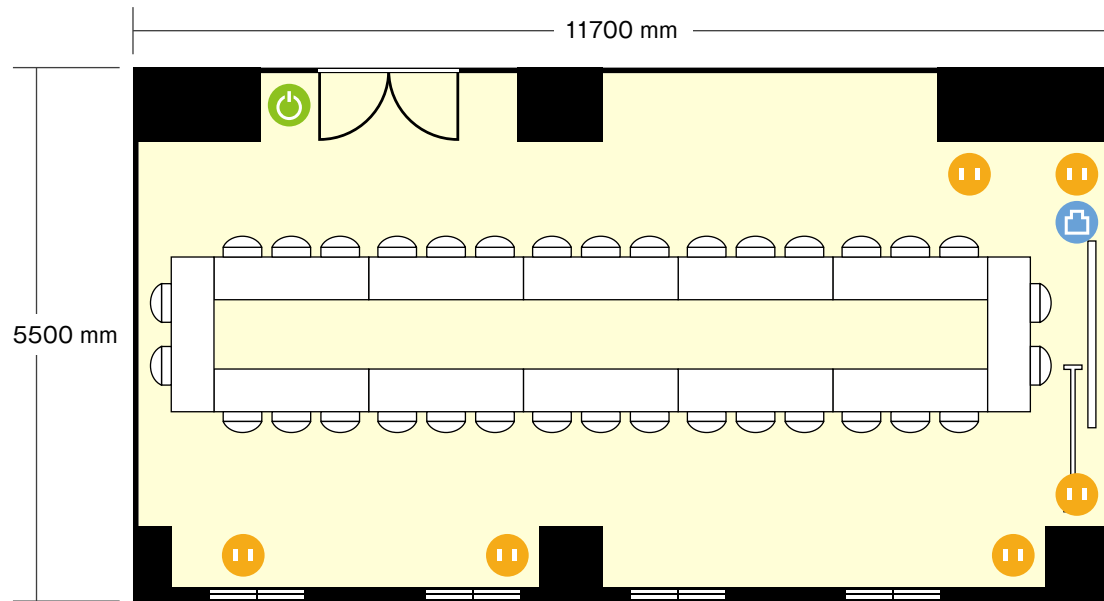

# 名古屋サミットホテル店

2階 会議室E / 口の字

〒453-0015 愛知県名古屋市中村区椿町5-5

ホワイトボードサイズ … 幅 1800 mm / 高さ 900 mm

机サイズ … 横 1630 mm / 奥行 450 mm (3名掛)

電気コンセント

電灯スイッチ

LANコンセント

## 利用人数 (最大利用人数)

口の字 34 名

## 施設情報

面積 64 m<sup>2</sup> (19.3坪)

天井高 2110 mm

ドア開口部 横 1600 mm  
縦 1880 mm

窓 4 箇所