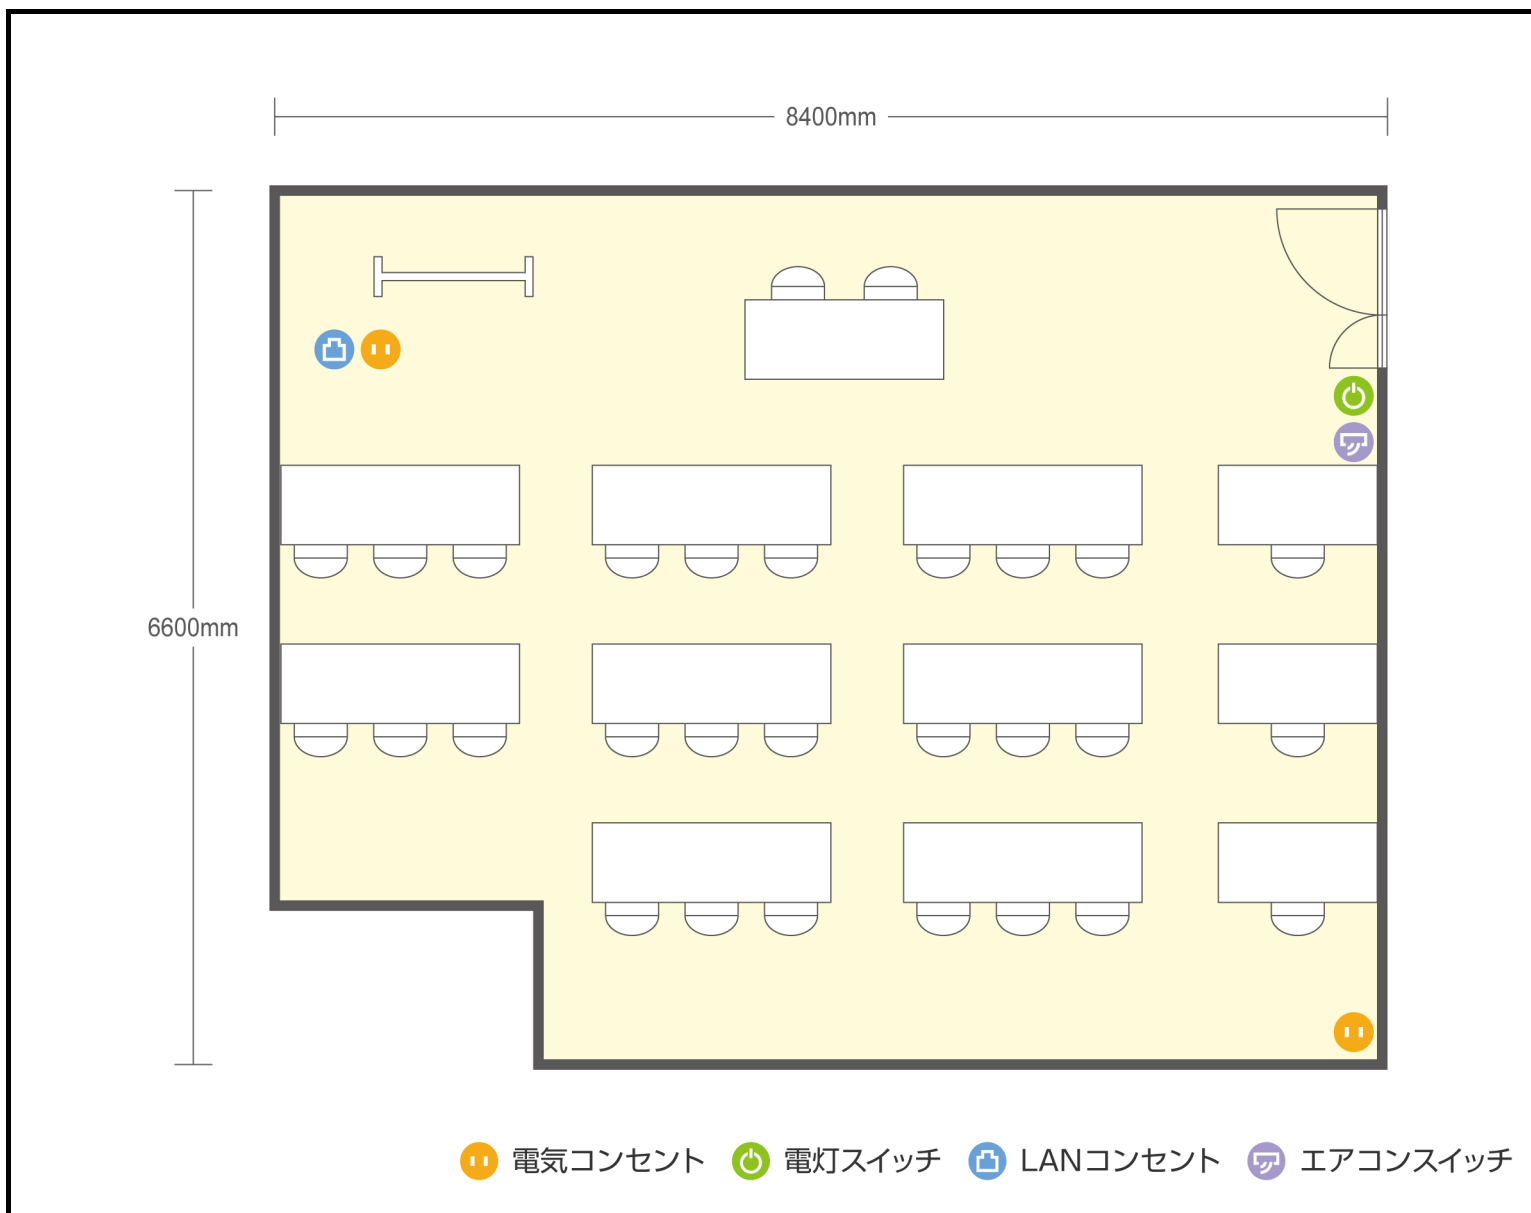

13階 第17会議室 スクール

愛知県名古屋市西区名駅二丁目27-8 名古屋プライムセントラルタワー 13階

● 利用人数 (最大利用人数)

スクール	27名
口の字	24名

● 施設情報

面積	52.8㎡ (15.97坪)
天井高	2800mm
ドア開口部	1600mm×2200mm
エレベータ	10台・定員24名