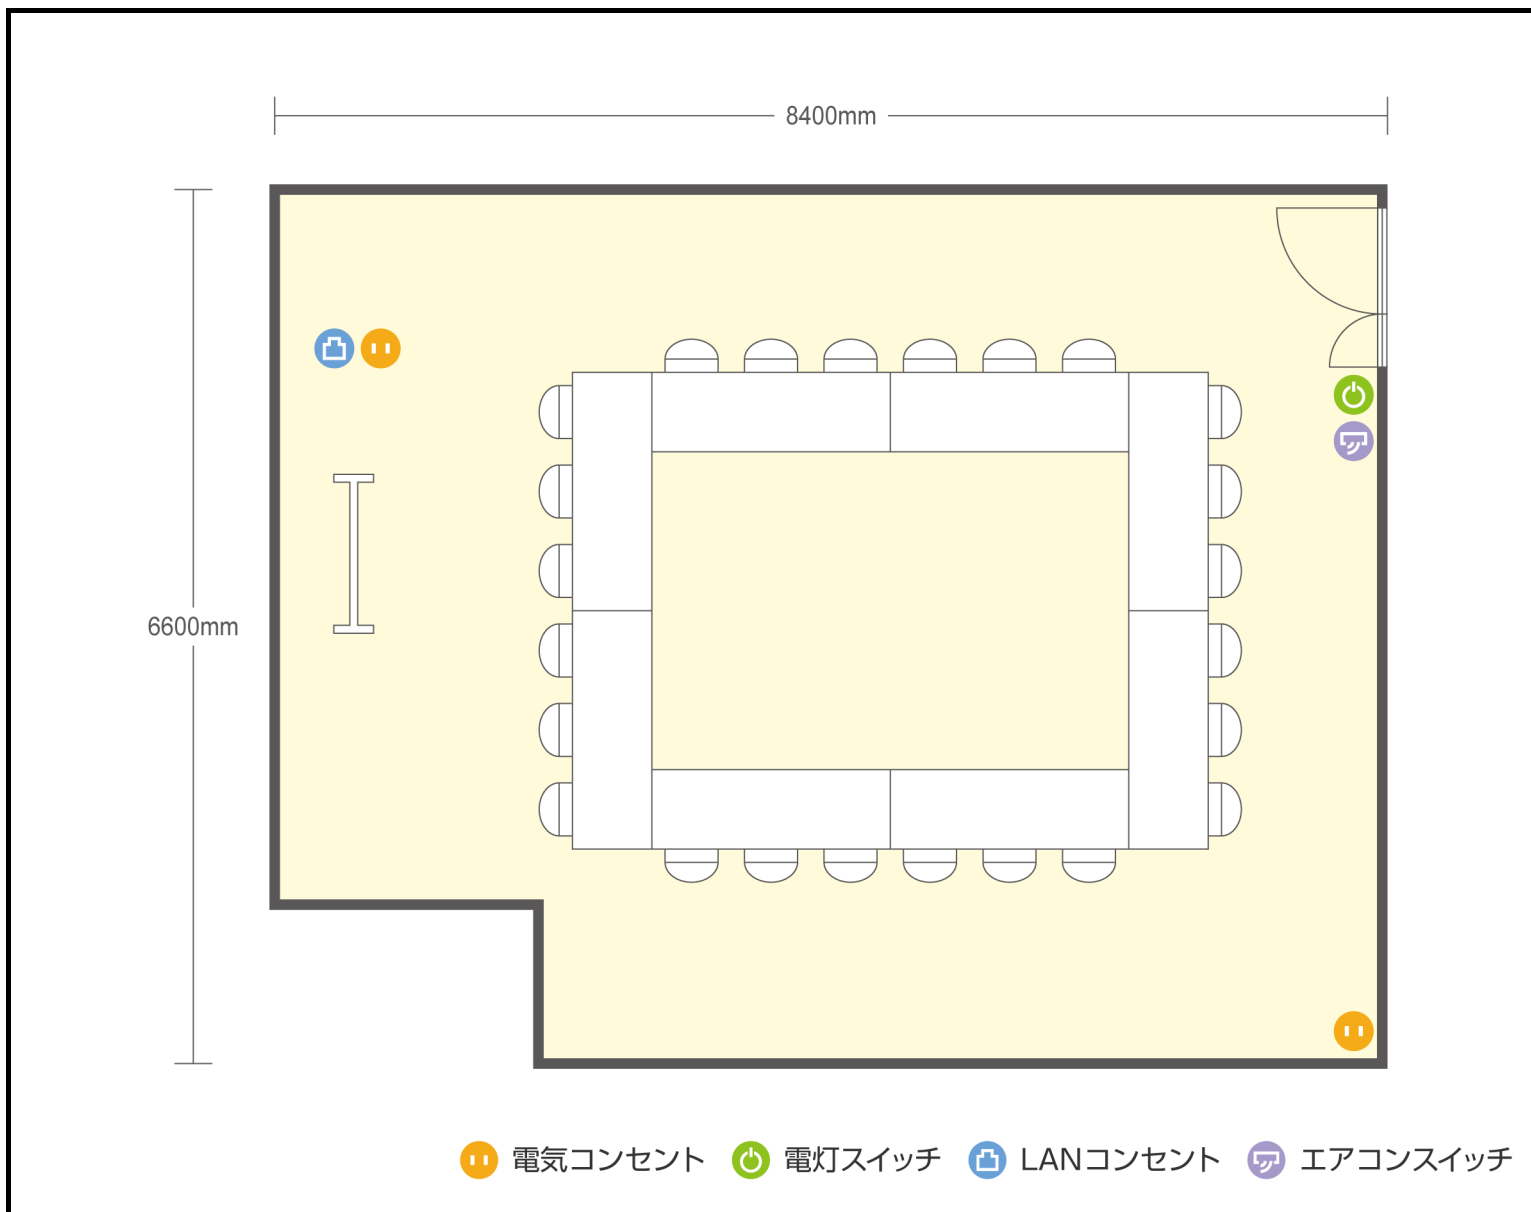

13階 第17会議室 口の字

愛知県名古屋市西区名駅二丁目27-8 名古屋プライムセントラルタワー 13階

● 利用人数 (最大利用人数)

スクール	27名
口の字	24名

● 施設情報

面積	52.8㎡ (15.97坪)
天井高	2800mm
ドア開口部	1600mm×2200mm
エレベータ	10台・定員24名